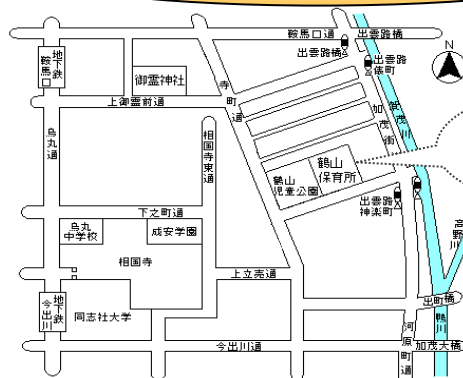

## 親子半日保育体験 (申込制)

お子さんと同じ年齢のクラスに入って給食まで過ごしてもらえます。

時間：9:30～12:00頃

費用：300円(親子2人分の給食費)

※詳しくは保育所までお問合せください。

6月頃から実施予定です。

予定は随時子育て通信「つるやまっこ」でお知らせします。保育所のホームページをご確認ください。

子育て支援「わくわく広場」

## 鶴山保育所の周辺地図

保育所は  
こちらです

市バス 37 出雲路神楽町 徒歩1分  
201 203 59 102 河原町今出川 徒歩10分  
地下鉄烏丸線 鞍馬口駅 徒歩13分

申込先：鶴山保育所 075-231-6289