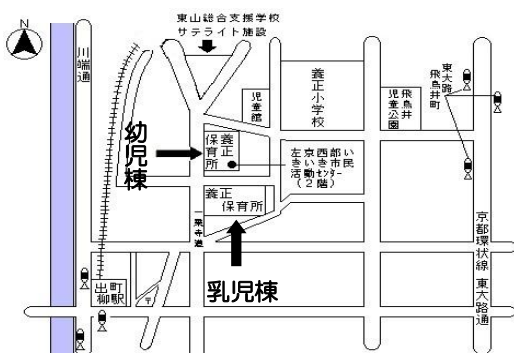

子育ての中で気になることや心配なことなど、何でも気軽にご相談ください。時間内の出入りは自由です。身長体重測定も出来ますよ。

日時：7月14日（火）27日（月）

9:30～12:00 / 14:00～16:30

場所：養正保育所 乳児棟2F

対象：乳幼児親子（申込不要）

みんなおいでよ

～ジュースやさん～

幼児クラスの子どもたちと園庭で色水を使ってジュースやさんごっこをして遊びましょう。

日時：7月22日（水）10:00～10:30

場所：養正保育所 幼児棟

対象：乳幼児親子

（申込不要、雨天中止）

すくすく広場（園庭開放）

日 時：月曜日～土曜日（祝日除く） 9:30～12:00 / 14:00～16:30

（12:00～14:00はお休みです。）

場 所：【乳児棟】すくすくの部屋、えほんの森、ホール、園庭
【幼児棟】園庭

お問合せ：(075) 701-8666 養正保育所乳児棟

すくすくの部屋
（乳児棟2F）

◎申込不要です。すくすくの部屋、ホール、絵本の部屋、園庭などで、親子でゆっくりと遊ぶことができます。

◎地域の親子と一緒にクラスの活動に参加し、保育所の子どもたちと交流ができます。

～プール開放～

乳児園庭のプールを開放します。プール開放への参加を希望される方は、必ず説明会にご参加ください。プール開放の申込みは、説明会の時にさせていただきます。

プール説明会	7月14日（火）	10:30～11:00
	7月27日（月）	15:00～15:30
プール開放	7月29日（水）	11:00～11:45（申込制）
	8月5日（水）	11:00～11:45（申込制）

養正保育所の地図

子育てひとくちメモ 『 熱中症に気をつけて 』

梅雨があけると夏本番です。今年度も猛暑が予想されます。保育所では、遮光ネットで影を作ったり、こまめに水分補給したり、暑さ指数計を用いて活動場所を変更したりしています。熱中症にならないために気をつけながら過ごしましょう。園庭開放は室内も行っています。涼しい部屋にぜひ遊びに来てください。