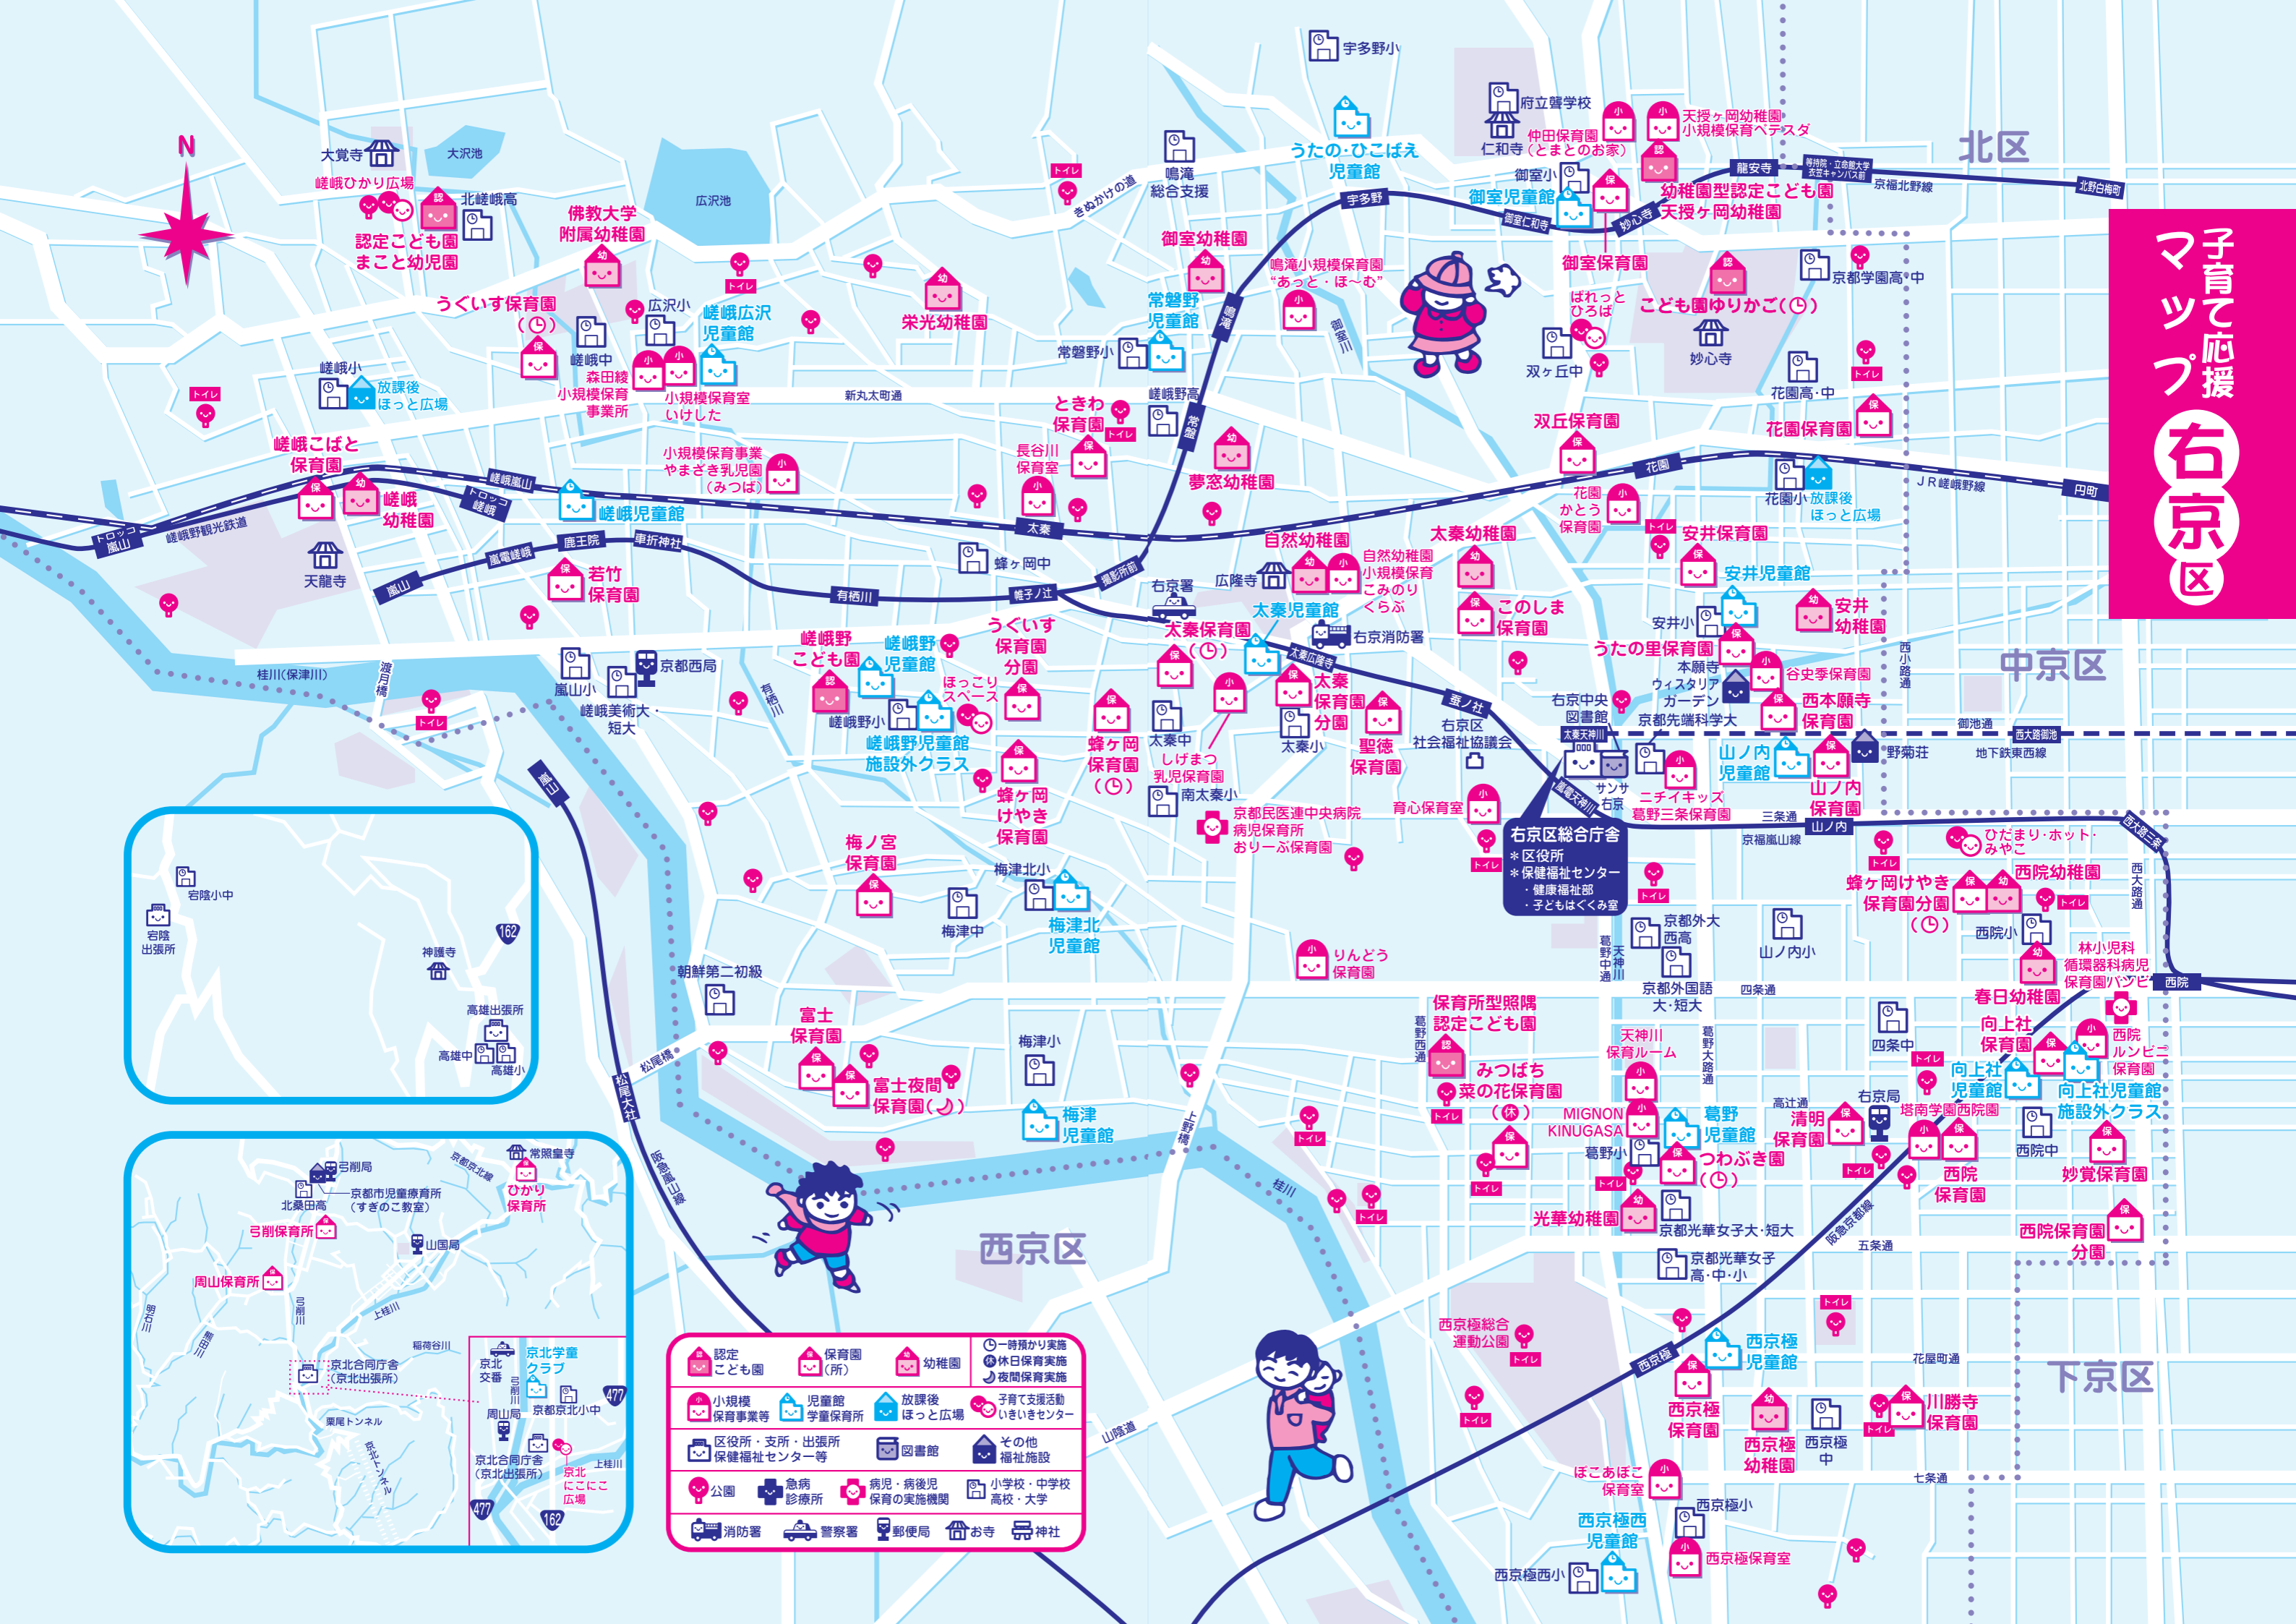

子育て応援
マップ
右京区

認定 こども園	保育園 (所)	幼稚園	一時預かり実施 休日保育実施 夜間保育実施
小規模 保育事業等	児童館 学童保育所	放課後 ほっと広場	子育て支援活動 いきいきセンター
区役所・支所・出張所 保健福祉センター等	図書館	その他 福祉施設	
公園	急病 診療所	病児・病後児 保育の実施機関	小学校・中学校 高校・大学
消防署	警察署	郵便局	お寺 神社

京北出張所

京北交番
京北児童クラブ
周山保育所
京北合同庁舎(京北出張所)
京北合同庁舎(京北出張所)
京北にここ広場

京北合同庁舎(京北出張所)

京北交番
京北児童クラブ
周山保育所
京北合同庁舎(京北出張所)
京北にここ広場

右京区総合庁舎

*区役所
*保健福祉センター
・健康福祉部
・子どもはくくみ室