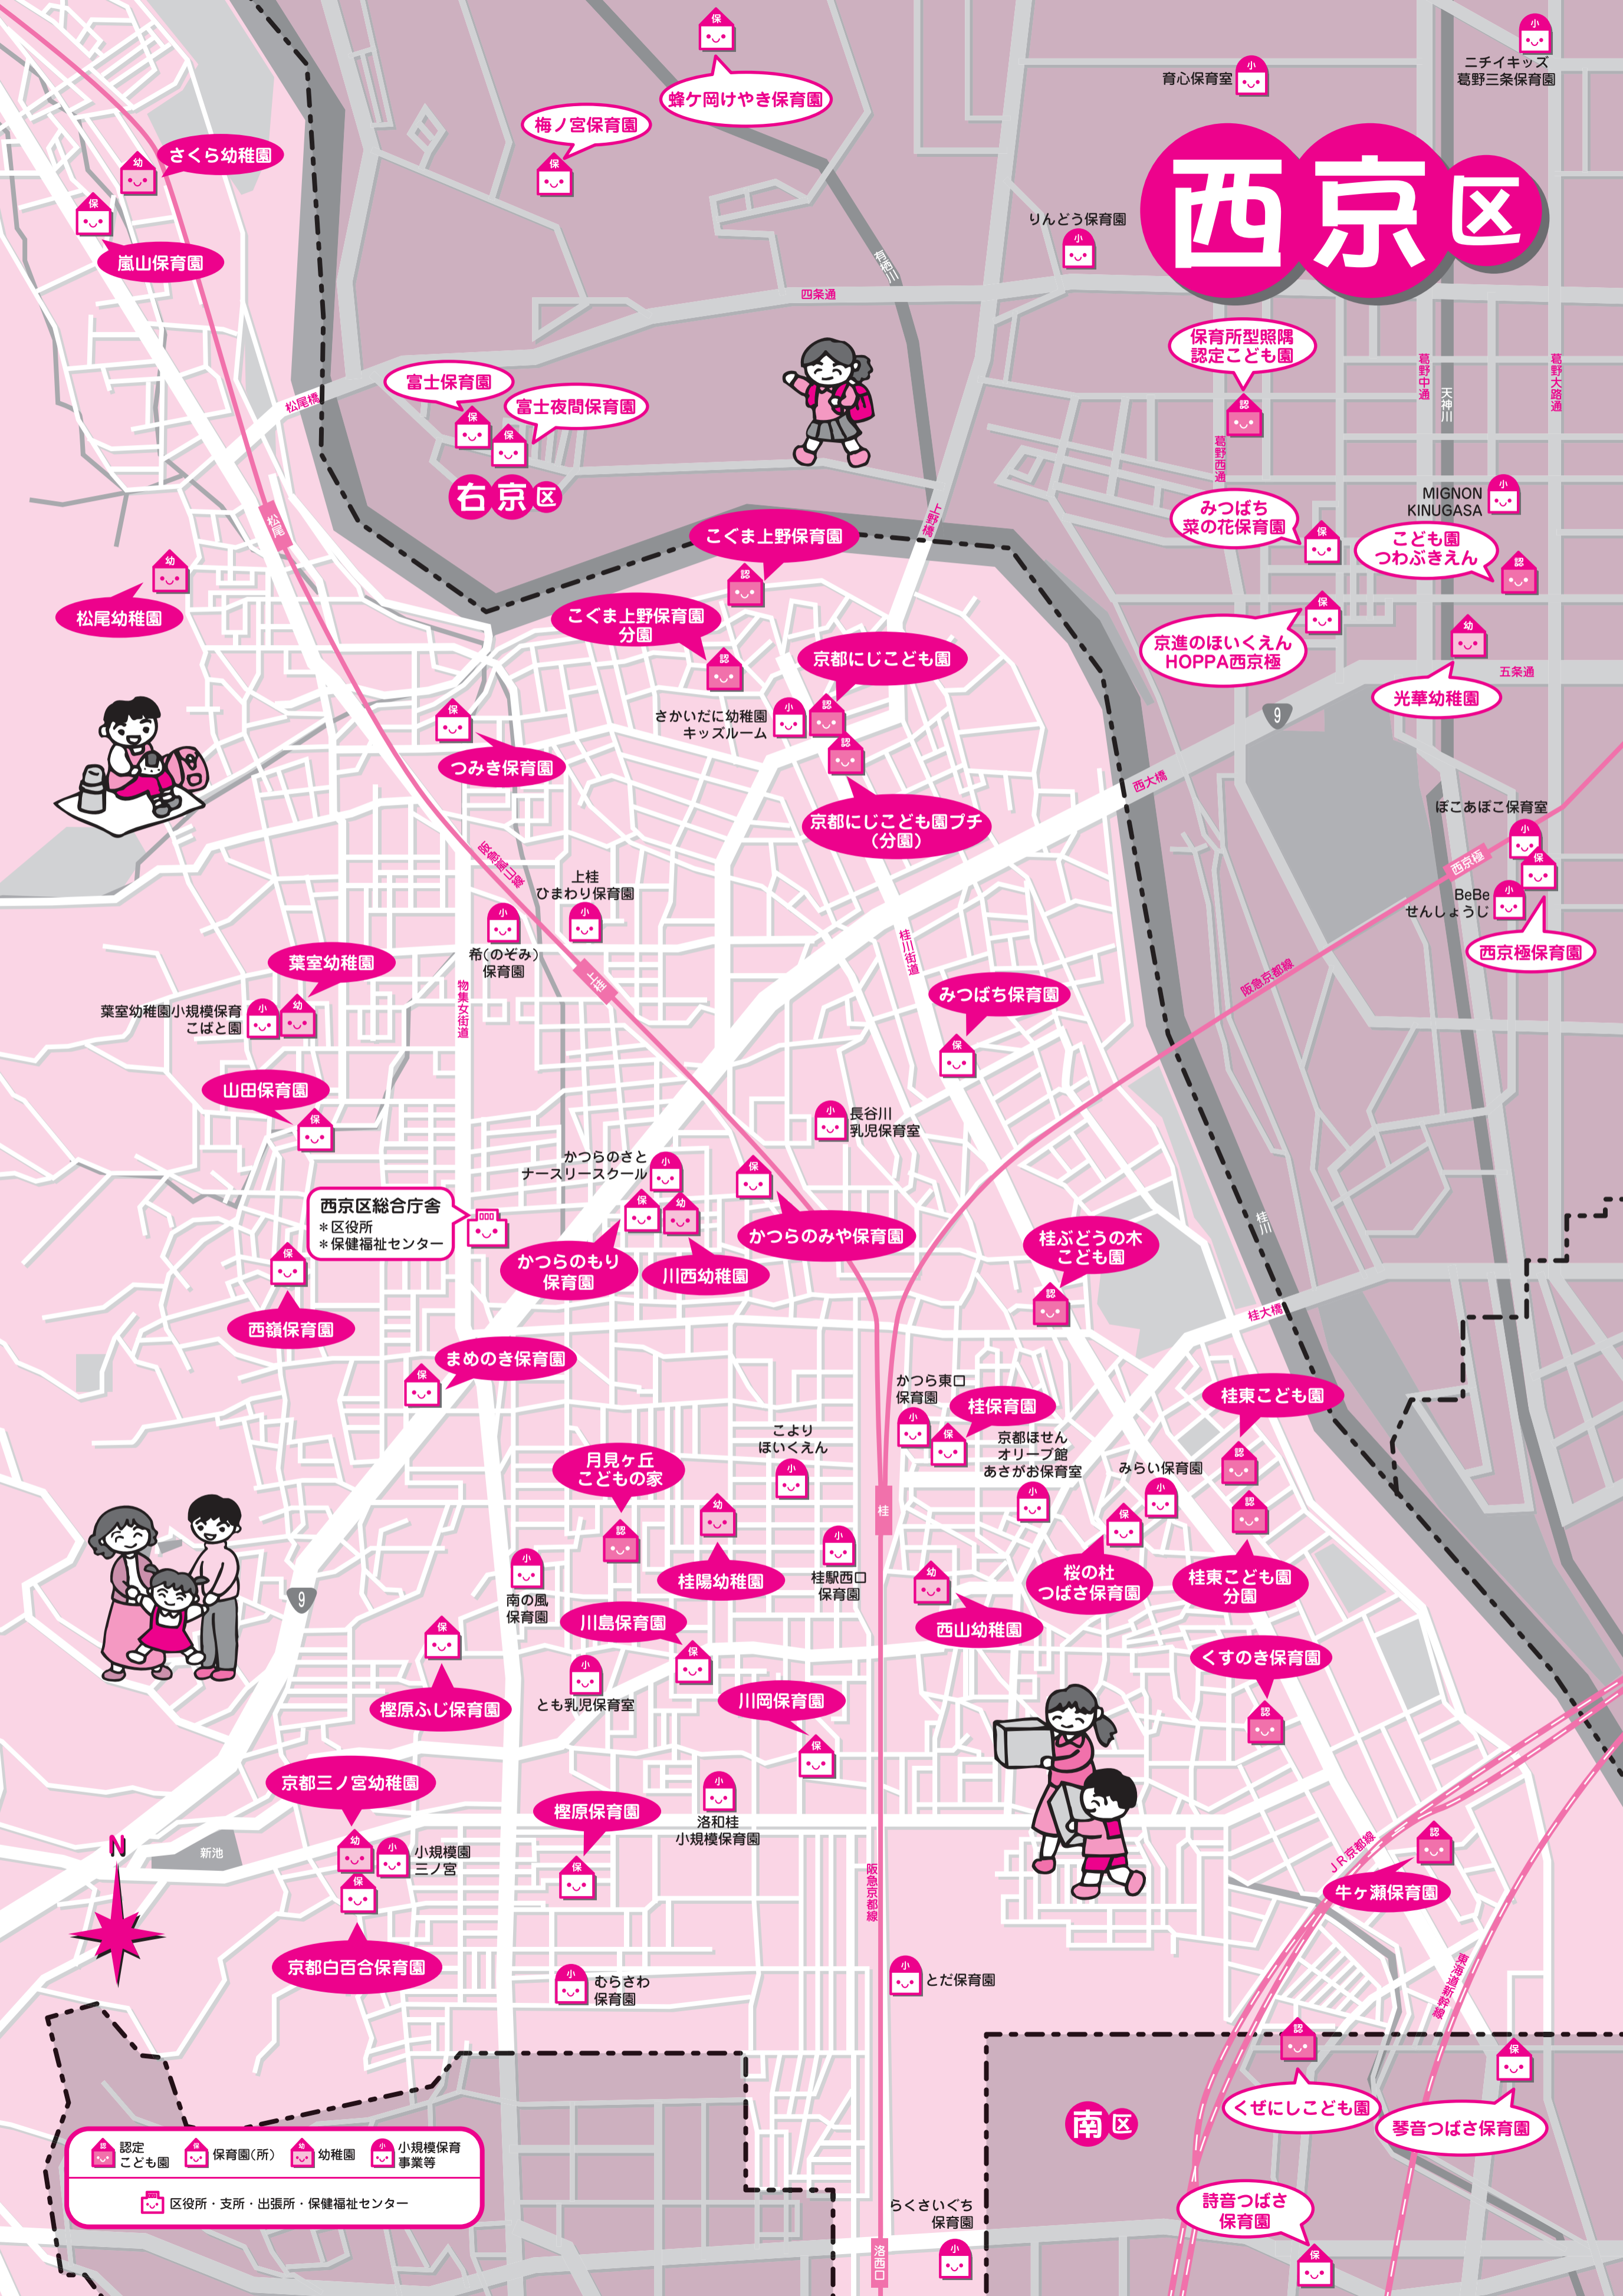

西京区

右京区

南区

認定こども園
保育園(所)
幼稚園
小規模保育事業等
区役所・支所・出張所・保健福祉センター