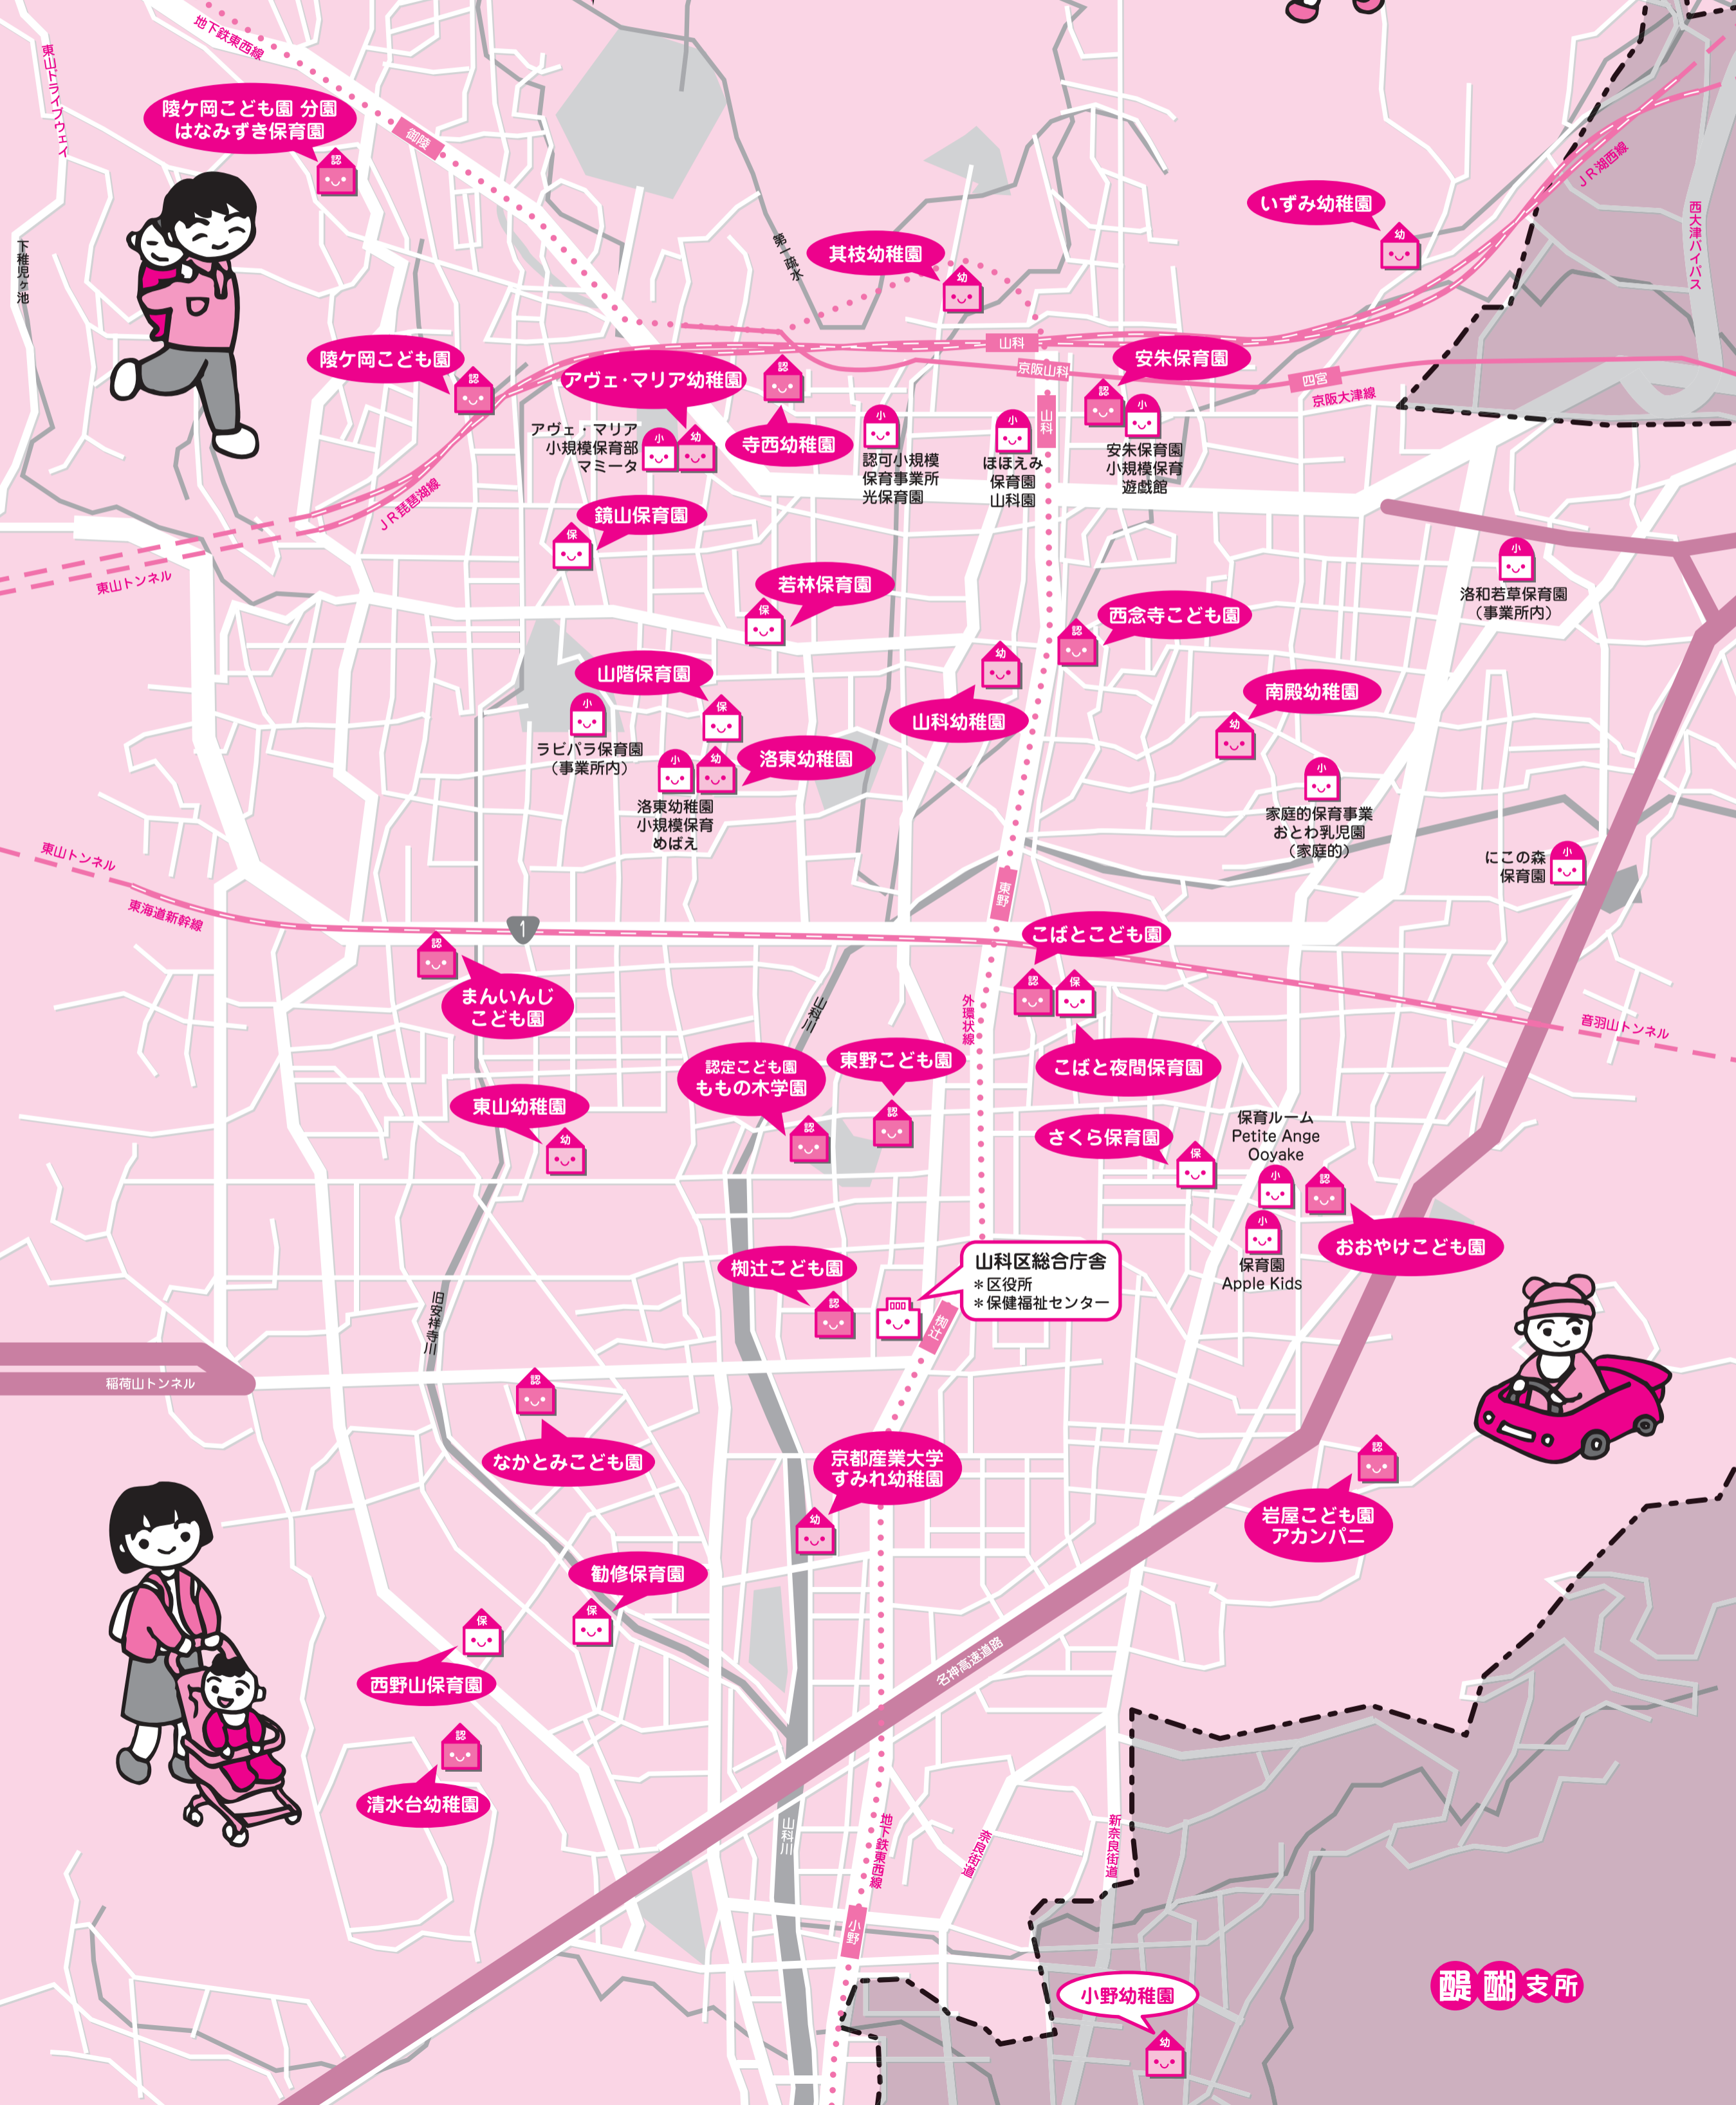

山科区

認定
こども園

保育園(所)

幼稚園

小規模保育
事業等

区役所・支所・出張所・保健福祉センター

永興小金塚こども園

陵ヶ岡こども園 分園
はなみずき保育園

いずみ幼稚園

其枝幼稚園

陵ヶ岡こども園

アヴェ・マリア幼稚園

安朱保育園

アヴェ・マリア
小規模保育部
ミータ

寺西幼稚園

認可小規模
保育事業所
光保育園

ほほえみ
保育園
山科園

安朱保育園
小規模保育
遊戯館

鏡山保育園

若林保育園

西念寺こども園

洛和若草保育園
(事業所内)

山階保育園

山科幼稚園

山科区総合庁舎
*区役所
*保健福祉センター

保育園
Apple Kids

稲荷山トンネル

なかとみこども園

京都産業大学
すみれ幼稚園

岩屋こども園
アカンパニ

勤修保育園

西野山保育園