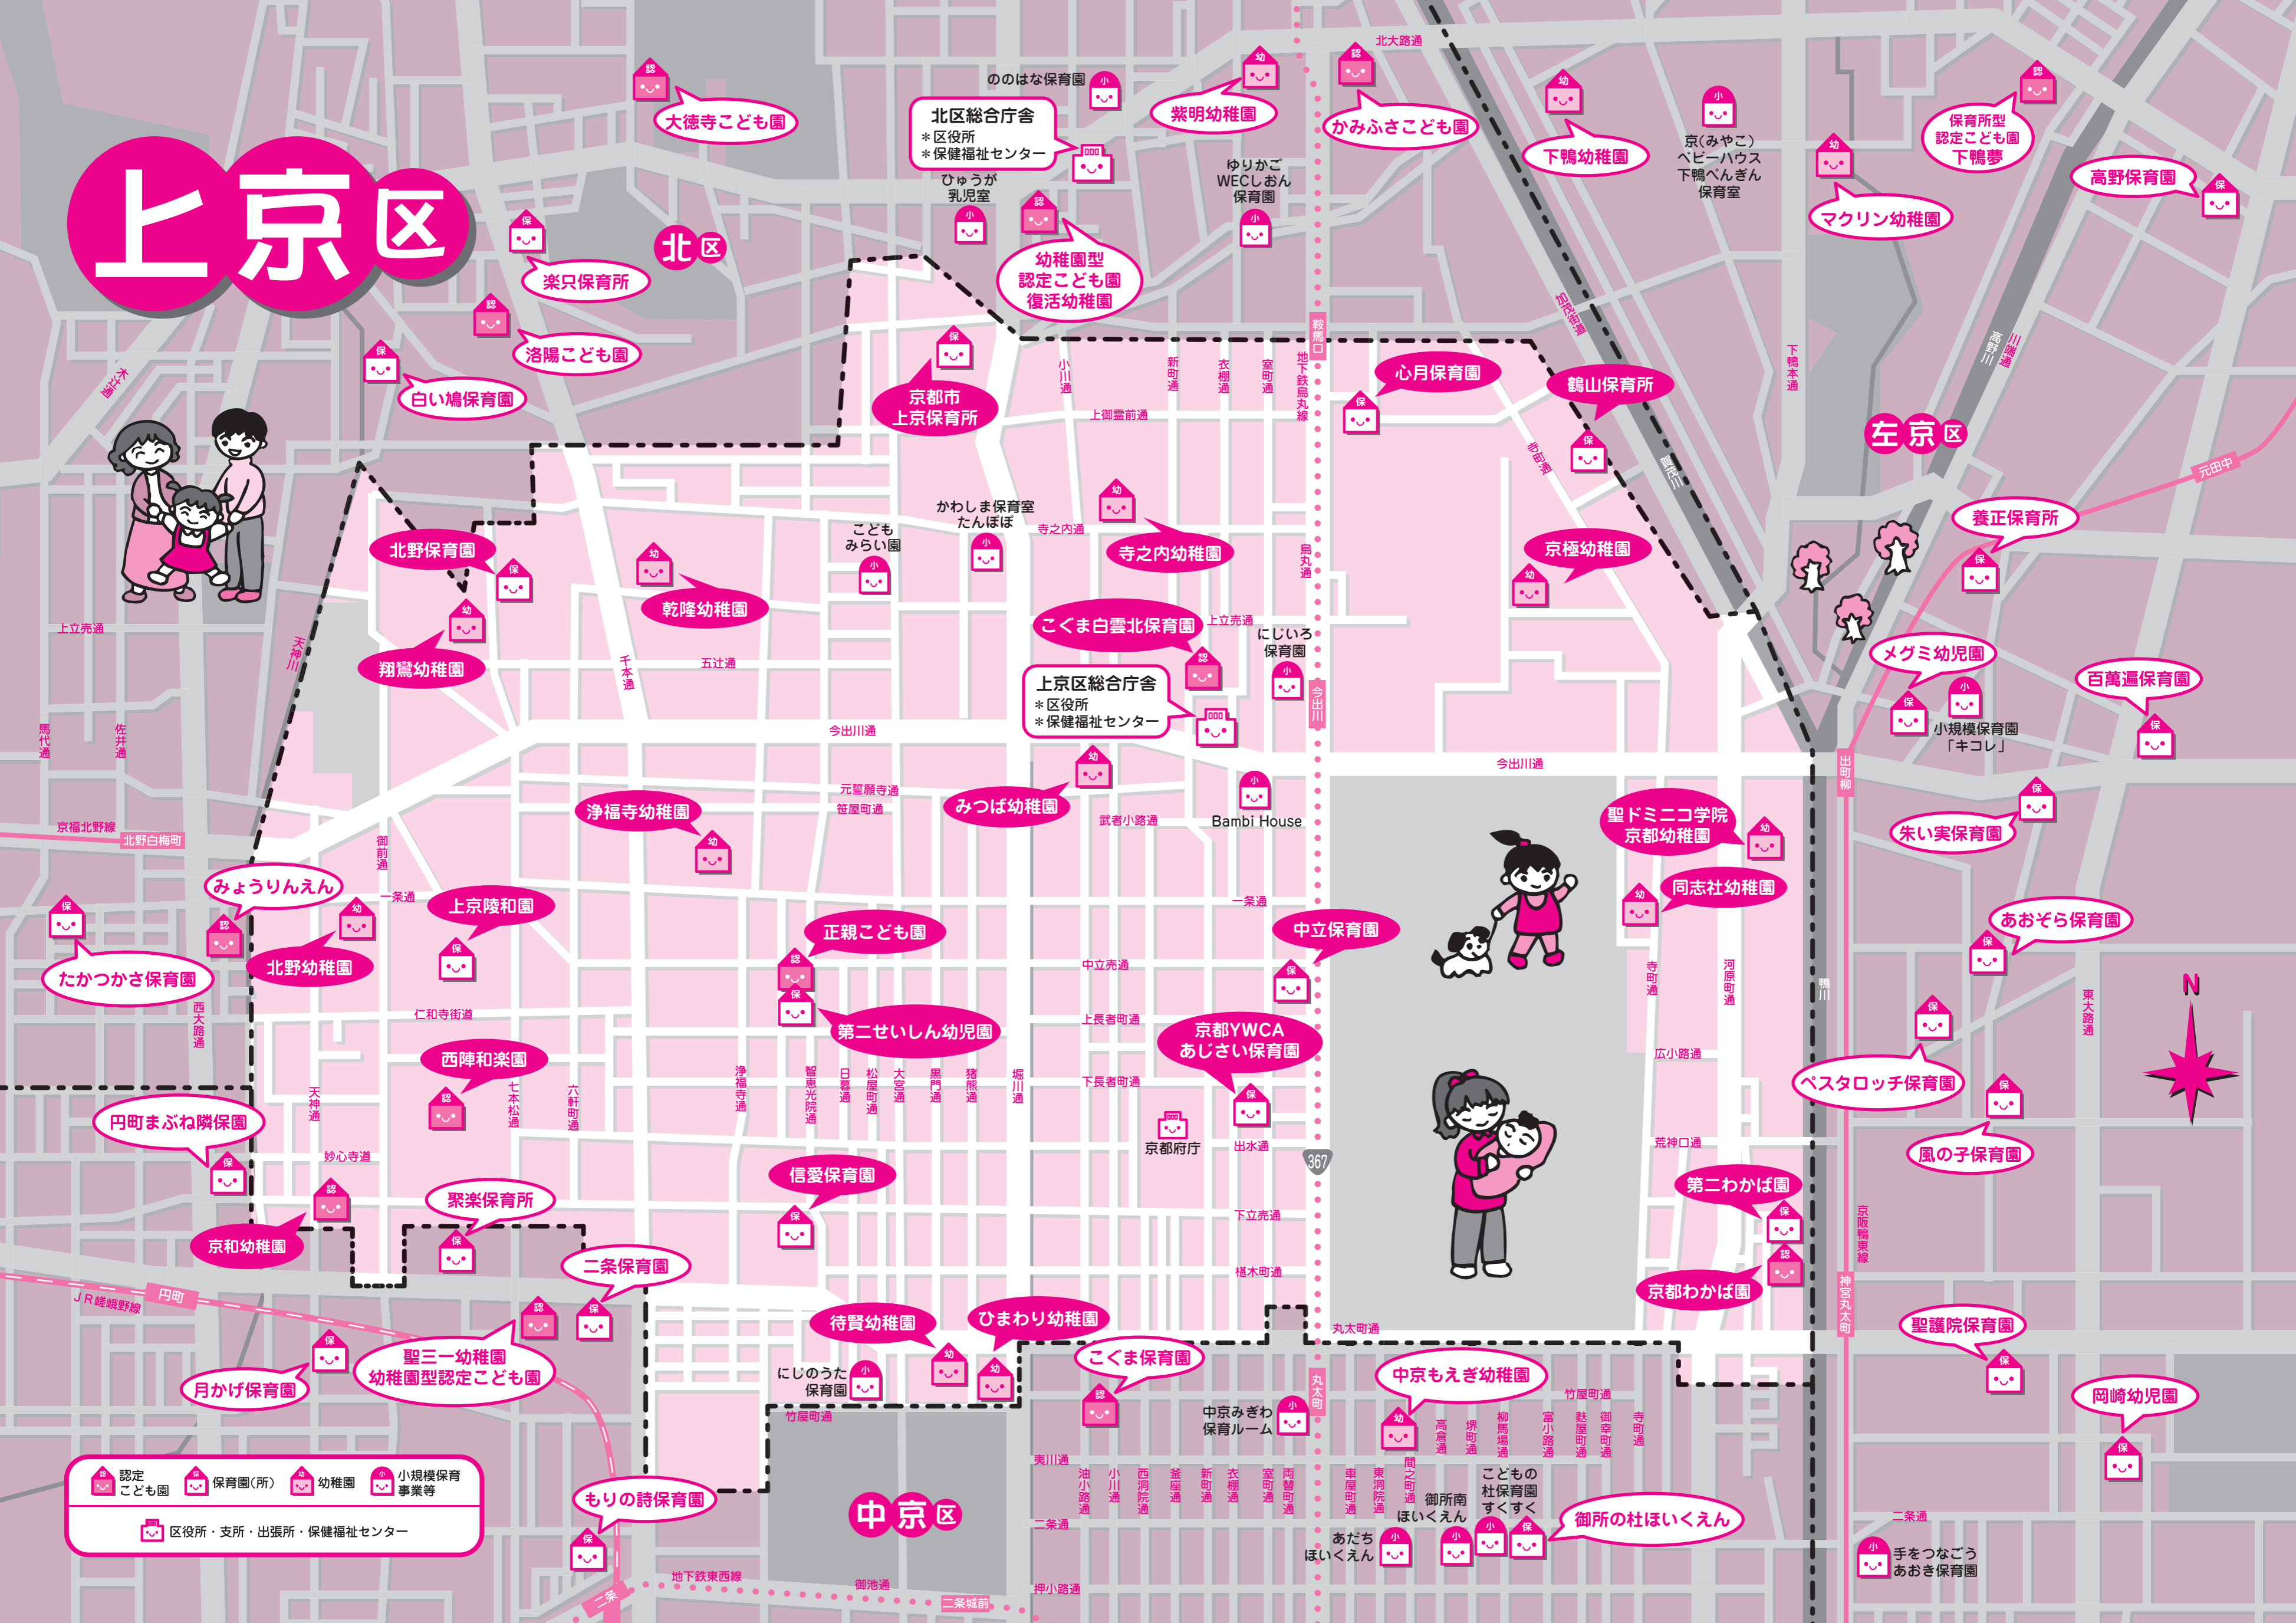

# 上京区

認定こども園 保育園(所) 幼稚園 小規模保育事業等

区役所・支所・出張所・保健福祉センター

大徳寺こども園

北区総合庁舎  
\*区役所  
\*保健福祉センター

紫明幼稚園

かみふさこども園

下鴨幼稚園