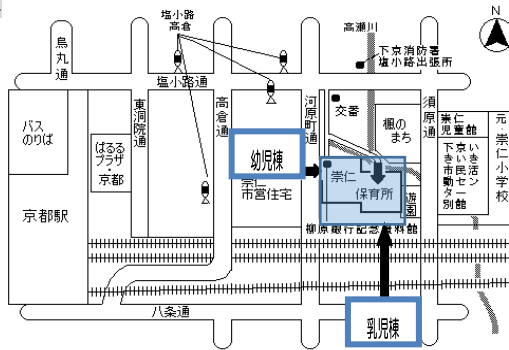

中京区

★壬生保育所 西ノ京新建町 1

\*205 26 75 西大路三条徒歩3分・地下鉄東西線 西大路御池駅 1番出口 徒歩3分  
 ・JR 二条駅 徒歩15分・京福電鉄嵐山線 西大路三条駅 徒歩3分

075-801-5092

★聚楽保育所 聚楽廻松下町 9-4

\*15 93 202 204 丸太町七本松 徒歩3分

075-801-0452

下京区

★崇仁保育所 下之町 6-3

\*100 205 16 17 塩小路高倉 徒歩3分  
 JR,地下鉄京都駅 徒歩10分

075-343-4101

山科区

★鏡山保育所 厨子奥苗代元町 16-5

地下鉄東西線 御陵駅 徒歩15分  
 京阪バス 19 循環 御陵または京都薬科大学 徒歩15分

075-581-0438

右京区 (京北地域)