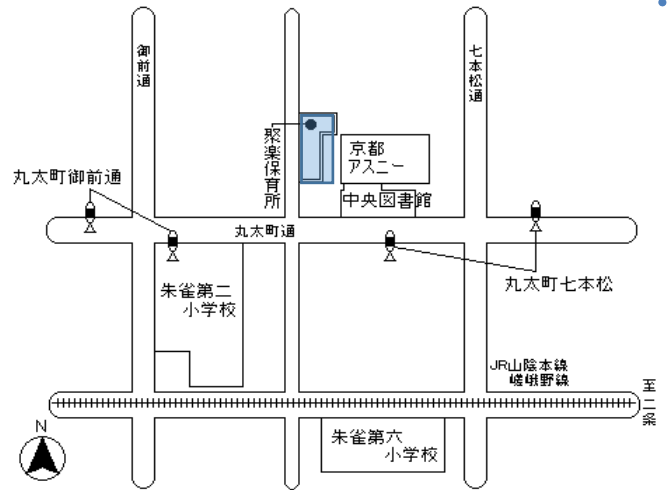

中京区

★壬生保育所 西ノ京新建町 1

\*205 26 75 西大路三条徒歩3分・地下鉄東西線 西大路御池駅 1番出口 徒歩3分  
 ・JR 二条駅 徒歩15分・京福電鉄嵐山線 西大路三条駅 徒歩3分

075-801-5092

★聚楽保育所 聚楽廻松下町 9-4

\*15 93 202 204 丸太町七本松 徒歩3分

075-801-0452

下京区

★崇仁保育所 下之町 6-3

\*100 205 16 17 塩小路高倉 徒歩3分  
 JR,地下鉄京都駅 徒歩10分

075-343-4101

山科区

★鏡山保育所 厨子奥苗代元町 16-5

地下鉄東西線 御陵駅 徒歩15分  
 京阪バス 19 循環 御陵または京都薬科大学 徒歩15分

075-581-0438

右京区 (京北地域)