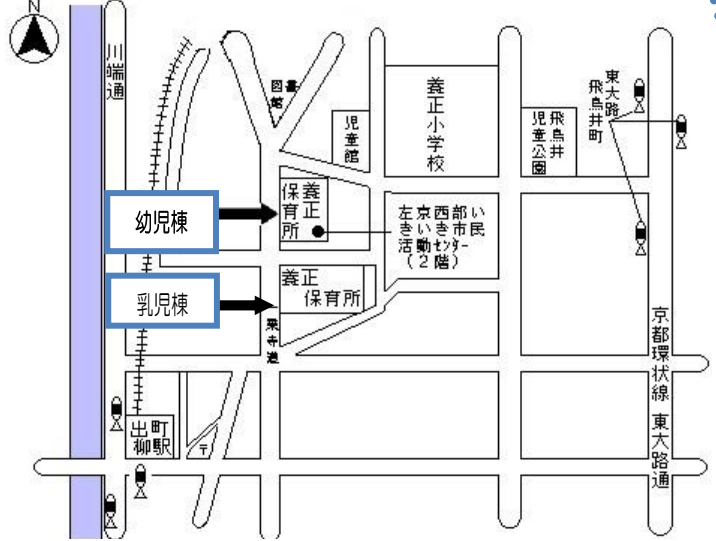

京都市情報館: 子育て支援事業で検索: URL <http://www.city.kyoto.lg.jp/menu3/category/47-13-5-0-0-0-0-0-0.html>

北区

★楽只保育所 紫野北花ノ坊町 18 075-491-7840

\*204 205 206 16 46 北8 千本北大路 徒歩3分

楽只保育所船岡分園 紫野下築山町 20

\*1 12 204 205 206 北8 大徳寺前 徒歩5分

075-441-6982

左京区

★養正保育所 田中玄京町 149

\*206 東大路飛鳥井町 徒歩5分 \*203 出町柳駅前 徒歩5分  
・京阪電鉄, 京都バス 出町柳駅 徒歩7分 075-781-0746

保育所の入所児と一  
緒に遊びましょう♪

上京区

★鶴山保育所 寺町今出川上る5丁目鶴山町 5-6

\*37 出雲路神楽町 徒歩1分, \*201 203 59 102 河原町今出川 徒歩10分

地下鉄烏丸線 鞍馬口駅 徒歩13分

075-231-6289

東山区

★三條保育所 三條大橋東三丁目下る長光町 621

\*5 12 31 46 100 201 202 203 206 東山三條 徒歩3分

・地下鉄東西線 東山駅 徒歩5分・京阪電鉄 三條京阪駅 徒歩7分

075-531-1020

令和元年度 京都市営保育所 子育て支援事業 **はぐみ Hugmi プロジェクト**