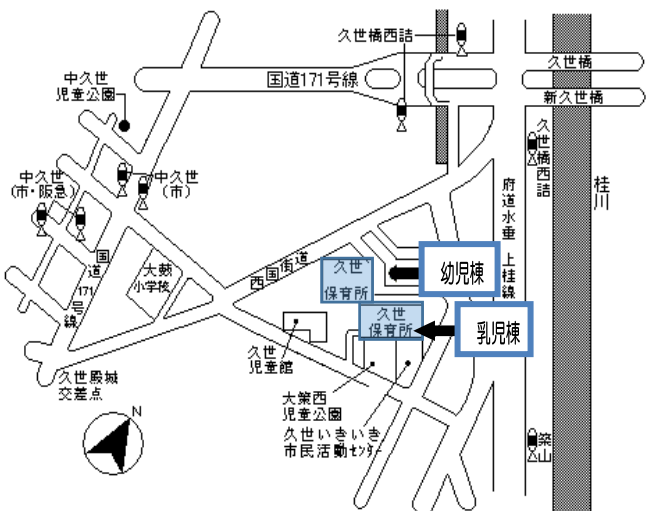

南区

保育所のおもちゃ  
で遊んだり、絵本も  
借りられます♪

★南保育所 西九条南田町 9

\*19 42 78 202 208 18 71 207 九条大宮 徒歩 3 分  
近鉄東寺駅 徒歩 5 分 075-671-6450

★久世保育所 久世大築町 50

\*13 78 中久世または久世橋西詰 徒歩 10 分  
075-931-0699

伏見区

★改進黨保育所 竹田狩賀町 153-1

\*81 南 5 101 棒鼻 徒歩 3 分/近鉄伏見駅 徒歩 8 分  
地下鉄丸線竹田駅 徒歩 13 分 075-611-3330

★辰巳保育所 醍醐外山街道町 21-58

京阪バス 一言寺 合場川 徒歩 5 分/ JR 京阪 3 号線春日野小学校前  
地下鉄東西線石田駅 徒歩 12 分/ 醍醐駅 徒歩 20 分

075-571-5639

今日は何して  
遊ぼうかな~