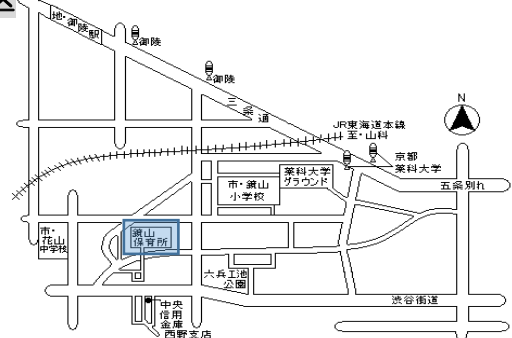

中京区

★壬生保育所 西ノ京新建町 1

\*205 26 75 西大路三条徒歩3分・地下鉄東西線 西大路御池駅 1番出口 徒歩3分  
 ・JR 二条駅 徒歩15分・京福電鉄嵐山線 西大路三条駅 徒歩3分

075-801-5092

★聚楽保育所 聚楽廻松下町 9-4

\*15 93 202 204 丸太町七本松 徒歩3分

075-801-0452

下京区

★崇仁保育所 下之町 6-3

\*100 205 16 17 塩小路高倉 徒歩3分  
 JR,地下鉄京都駅 徒歩10分

075-343-4101

山科区

★鏡山保育所 厨子奥苗代元町 16-5

地下鉄東西線 御陵駅 徒歩15分  
 京阪バス 19 循環 御陵または京都薬科大学 徒歩15分

075-581-0438

右京区 (京北地域)