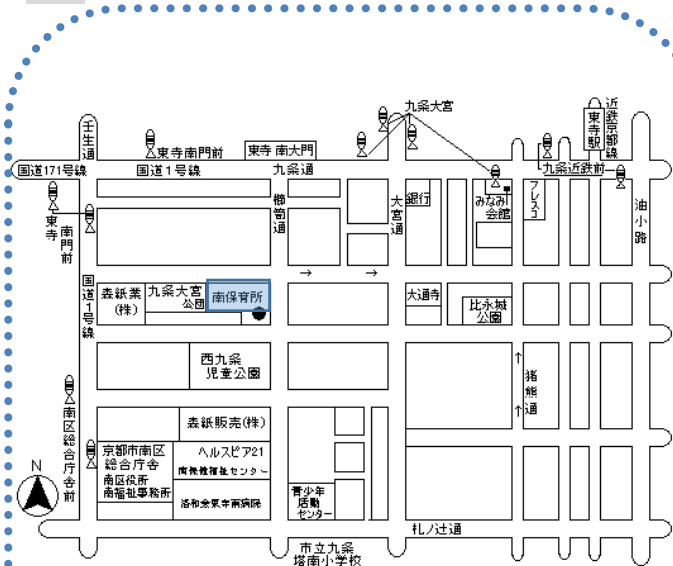

南区

保育所のおもちゃ
で遊んだり、絵本も
借りられます♪

★南保育所 西九条南田町 9

*19 42 78 202 208 18 71 207 九条大宮 徒歩 3 分
近鉄東寺駅 徒歩 5 分 075-671-6450

★久世保育所 久世大築町 50

*13 78 中久世または久世橋西詰 徒歩 10 分
075-931-0699

伏見区

★改進黨保育所 竹田狩賀町 153-1

*81 南 5 101 棒鼻 徒歩 3 分/近鉄伏見駅 徒歩 8 分
地下鉄丸線竹田駅 徒歩 13 分 075-611-3330

★辰巳保育所 醍醐外山街道町 21-58

京阪バス 一言寺 合場川 徒歩 5 分/ JR 京阪 3 号線春日野小学校前
地下鉄東西線石田駅 徒歩 12 分/ 醍醐駅 徒歩 20 分

075-571-5639

今日は何して
遊ぼうかな~