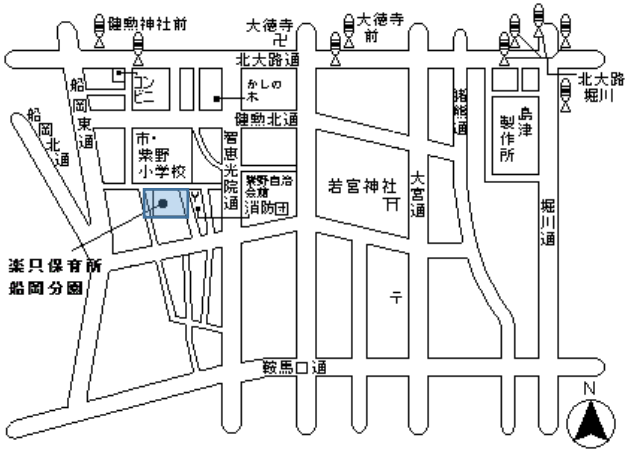

京都市情報館: 子育て支援事業で検索: URL <http://www.city.kyoto.lg.jp/menu3/category/47-13-5-0-0-0-0-0-0.html>

北区

★楽只保育所 紫野北花ノ坊町 18 075-491-7840

\*204 205 206 16 46 北8 千本北大路 徒歩3分

楽只保育所船岡分園 紫野下築山町 20

\*1 12 204 205 206 北8 大徳寺前 徒歩5分