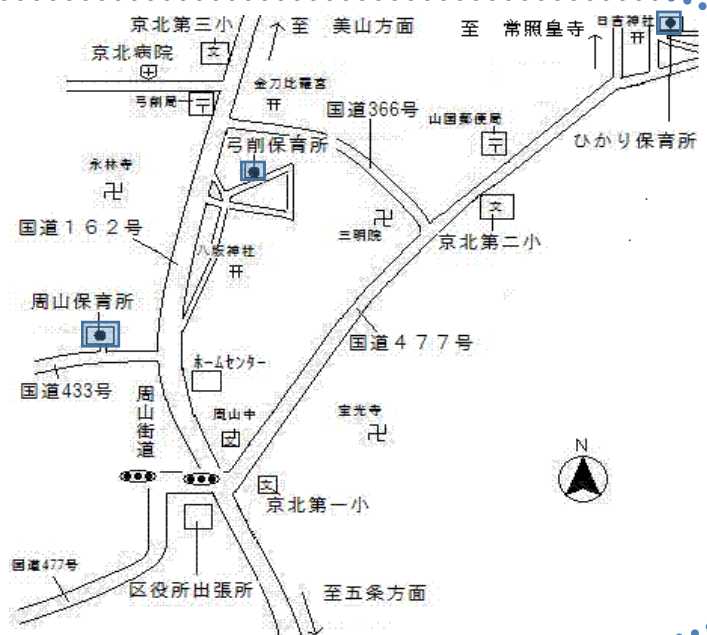

★崇仁保育所 下之町 6-3

\*100 205 16 17 塩小路高倉 徒歩3分  
 JR,地下鉄京都駅 徒歩10分

075-343-4101

山科区

★鏡山保育所 厨子奥苗代元町 16-5

地下鉄東西線 御陵駅 徒歩15分  
 京阪バス 19 循環 御陵または京都薬科大学 徒歩15分

075-581-0438

右京区 (京北地域)

ひかり保育所

京北井戸町丸山 110 075-853-0031

弓削保育所

京北下弓削町狭間谷 6-1 075-854-0150

周山保育所

京北五本松町西山 24-3 075-852-0573

令和元年度 京都市営保育所 子育て支援事業 **こと Hugmi プロジェクト**

実施保育所 事業内容一覧（南，西京，伏見区）