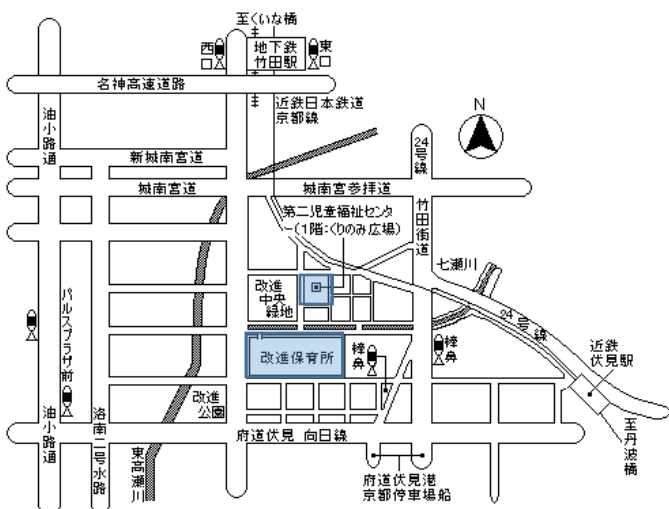

南区

保育所のおもちゃ  
で遊んだり、絵本も  
借りられます♪

★南保育所 西九条南田町 9

\*19 42 78 202 208 18 71 207 九条大宮 徒歩 3 分  
近鉄東寺駅 徒歩 5 分 075-671-6450

★久世保育所 久世大築町 50

\*13 78 中久世または久世橋西詰 徒歩 10 分  
075-931-0699

伏見区

★改進黨保育所 竹田狩賀町 153-1

\*81 南 5 101 棒鼻 徒歩 3 分/近鉄伏見駅 徒歩 8 分  
地下鉄丸線竹田駅 徒歩 13 分 075-611-3330

★辰巳保育所 醍醐外山街道町 21-58

京阪バス 一言寺 合場川 徒歩 5 分/ JR 京阪 3 号線春日野小学校前  
地下鉄東西線石田駅 徒歩 12 分/ 醍醐駅 徒歩 20 分

075-571-5639

今日は何して  
遊ぼうかな~