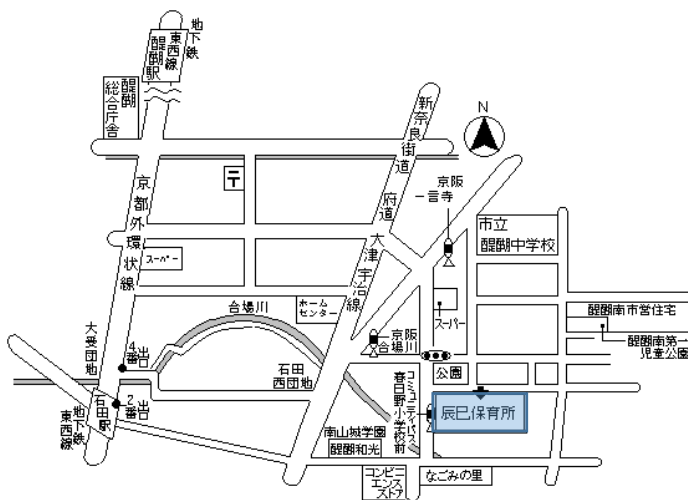

南区

保育所のおもちゃ  
で遊んだり、絵本も  
借りられます♪

★南保育所 西九条南田町 9

\*19 42 78 202 208 18 71 207 九条大宮 徒歩 3 分  
近鉄東寺駅 徒歩 5 分 075-671-6450

★久世保育所 久世大築町 50

\*13 78 中久世または久世橋西詰 徒歩 10 分  
075-931-0699

伏見区

★改進黨保育所 竹田狩賀町 153-1

\*81 南 5 101 棒鼻 徒歩 3 分/近鉄伏見駅 徒歩 8 分  
地下鉄丸線竹田駅 徒歩 13 分 075-611-3330

★辰巳保育所 醍醐外山街道町 21-58

京阪バス 一言寺 合場川 徒歩 5 分/ JR 京阪 3 号線春日野小学校前  
地下鉄東西線石田駅 徒歩 12 分/ 醍醐駅 徒歩 20 分

075-571-5639

今日は何して  
遊ぼうかな~