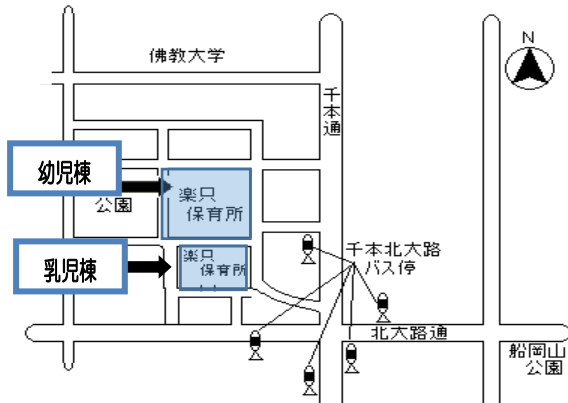

北区

★楽只保育所 紫野北花ノ坊町 18 075-491-7840

*204 205 206 16 46 北8 千本北大路 徒歩3分