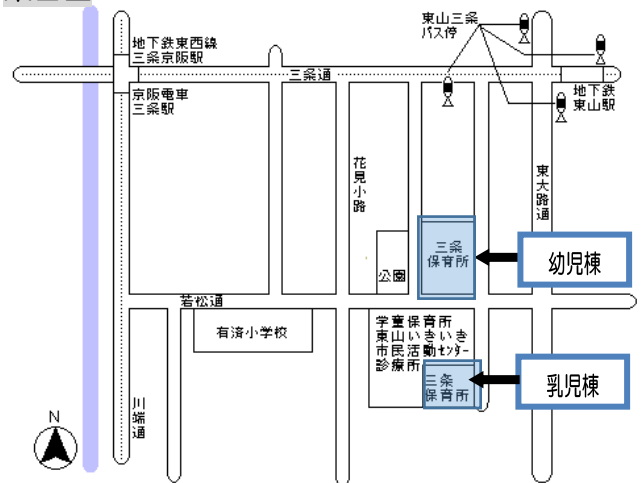

京都市情報館: 子育て支援事業で検索: URL <http://www.city.kyoto.lg.jp/menu3/category/47-13-5-0-0-0-0-0-0.html>

北区

★楽只保育所 紫野北花ノ坊町 18 075-491-7840

\*204 205 206 16 46 北8 千本北大路 徒歩3分

楽只保育所船岡分園 紫野下築山町 20

\*1 12 204 205 206 北8 大徳寺前 徒歩5分

075-441-6982

左京区

★養正保育所 田中玄京町 149

\*206 東大路飛鳥井町 徒歩5分 \*203 出町柳駅前 徒歩5分  
・京阪電鉄, 京都バス 出町柳駅 徒歩7分 075-781-0746

保育所の入所児と一  
緒に遊びましょう♪

上京区

★鶴山保育所 寺町今出川上る5丁目鶴山町 5-6

\*37 出雲路神楽町 徒歩1分, \*201 203 59 102 河原町今出川 徒歩10分

地下鉄烏丸線 鞍馬口駅 徒歩13分

075-231-6289

東山区

★三條保育所 三條大橋東三丁目下る長光町 621

\*5 12 31 46 100 201 202 203 206 東山三條 徒歩3分

・地下鉄東西線 東山駅 徒歩5分・京阪電鉄 三條京阪駅 徒歩7分

075-531-1020

令和元年度 京都市営保育所 子育て支援事業 **はぐみ Hugmi プロジェクト**