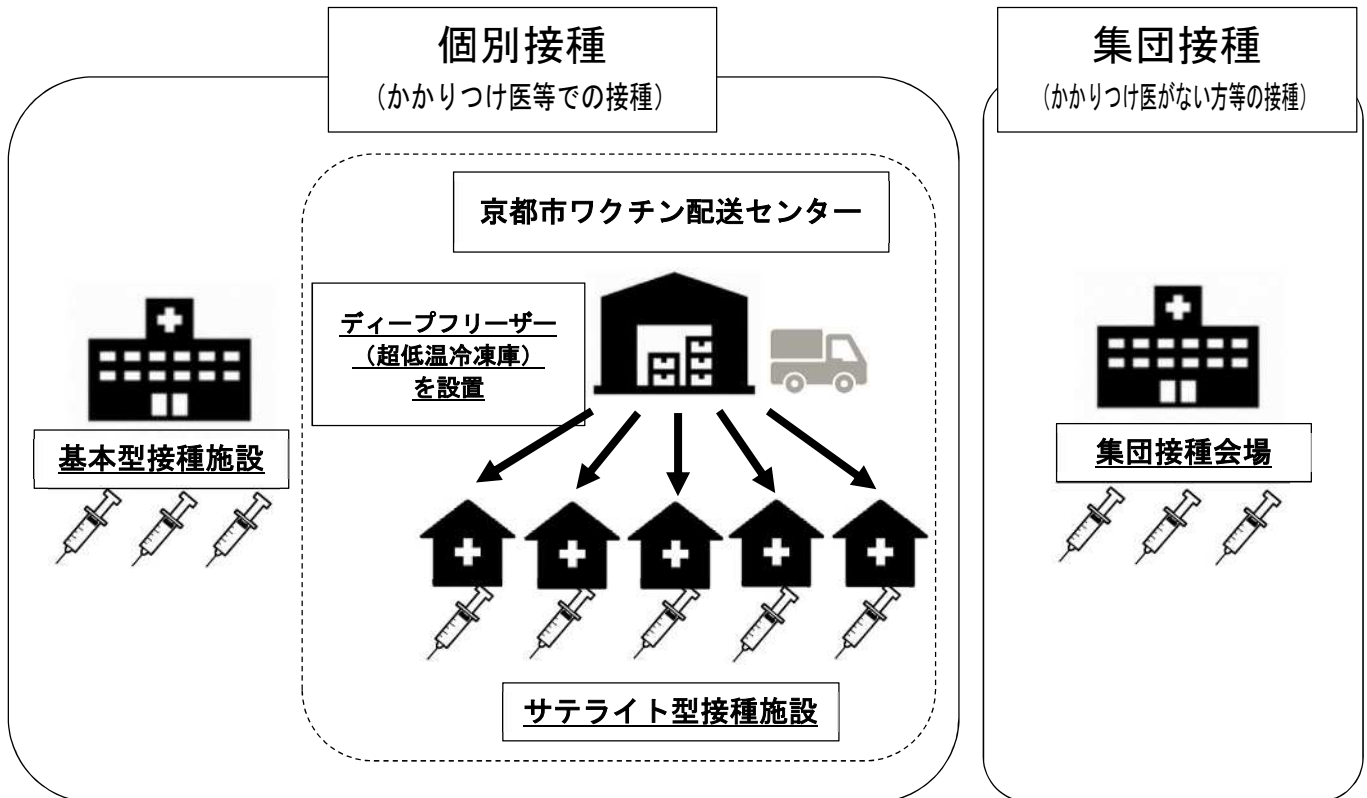

令和3年2月26日
京都市新型コロナウイルス感染症対策本部
(ワクチン接種部)

新型コロナウイルスワクチンに係る接種体制や相談体制の取組状況

1 接種体制の構築に向けた取組（医療機関との調整状況など）

- ・ 府医師会等と協議のうえ、2月15日付けで、市内のすべての医療機関（約1,700箇所）に対し、ワクチン接種への協力依頼文書を郵送
- ・ 市内13の地区医師会と意見交換のうえ、2月24日付けで、市内の各医療機関における個別接種実施に関する意向確認調査の文書を郵送（回答期限：3月3日）
- ・ ワクチンの保管・配送を統括する「京都市ワクチン配送センター」の設置に向けて調整中

2 コールセンター及びインターネットサイト（ポータルサイト）の運営状況

- ・ 市民の皆様からのお問合せに対応するとともに、正確な情報を適時、的確に提供していくため、2月19日にコールセンター（電話、FAX）とポータルサイト（WEB）を開設
 - ◇ コールセンターへの問合せ件数：257件（2月25日時点）
 - ◇ ポータルサイトのアクセス件数：15,727件（2月25日時点）
 - ◇ よくある質問（上位3つ）
「接種券の送付時期」及び「接種時期」，「接種場所」，「副反応」

3 高齢者の方の優先接種実施に向けたワクチンの供給見込み

（国から示された方針（令和3年2月24日））

- ・ 国は、4月12日から接種を開始できるよう都道府県にワクチンを出荷する予定
- ・ 京都府に対しては、4月5日の週に2箱（1,170人分（2,340回）, 12日と19日の週ごとに10箱（計11,700人分（23,400回））が出荷される見込み
 - ※ 人数、回数は、1バイアル（瓶）で6回接種できる特殊な注射器を使用する想定
- ・ 26日の週からは、全国の市町村に行き渡る数量が出荷される見込み

市民の皆様のワクチン接種

京都市におけるワクチン接種体制について

＜京都市におけるワクチン接種体制＞

- 1 市民の皆様が安心・安全にワクチンを接種いただくため、被接種者の疾患や体質等の情報を把握している、「かかりつけ医等」の地域の医療機関における、「個別接種」を基本とした接種体制を構築する。
- 2 かかりつけ医がない方等にも対応するため、「集団接種会場」を設置し、希望する全ての方に接種いただける体制を構築する。
- 3 医療機関の負担軽減のため、京都市が「ワクチンの配送体制」を構築する（京都市ワクチン配送センターを設置）。