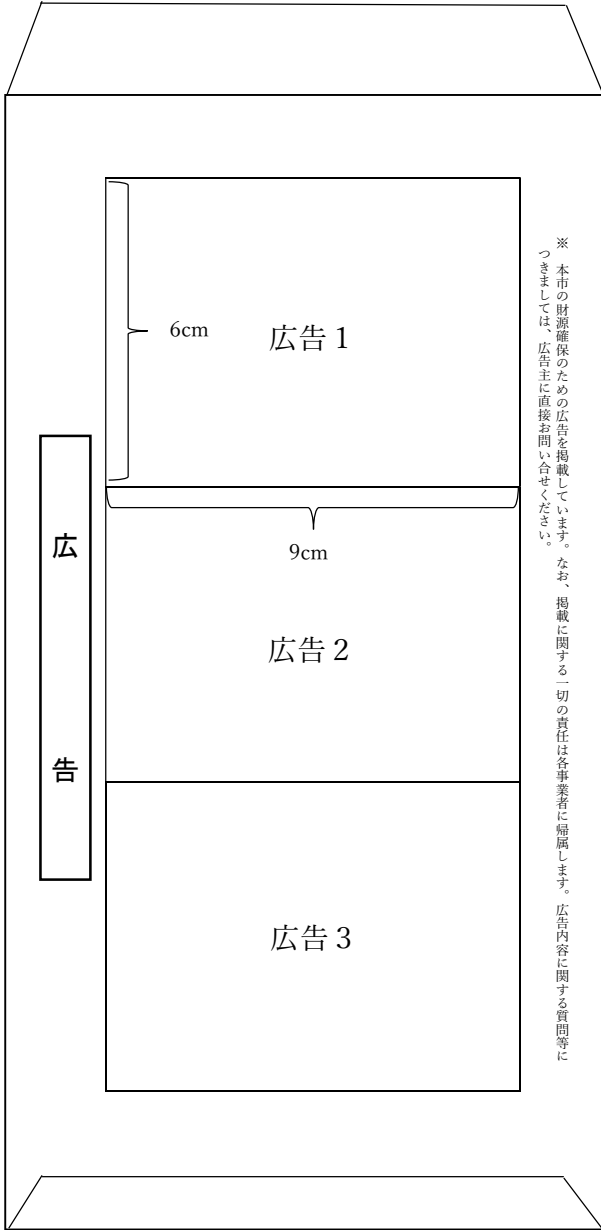

イメージ図

※ 本市の財源確保のための広告を掲載しています。なお、掲載に関する一切の責任は各事業者に帰属します。広告内容に関する質問等につきましては、広告主に直接お問い合わせください。