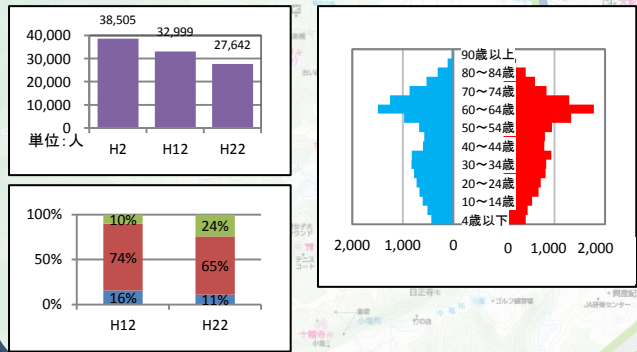

松尾・松陽・嵐山東

桂・桂川・桂東・桂徳

大枝

桂坂

京都市立芸術大学

川岡・川岡東・榎原

洛西ニュータウン(新林, 福西, 境谷, 竹の里)

大原野

凡例

- 男女別年齢分布図グラフ ■ 男 ■ 女
- 年齢3区分別グラフ ■ 0~14歳 ■ 15~64歳 ■ 64歳以上