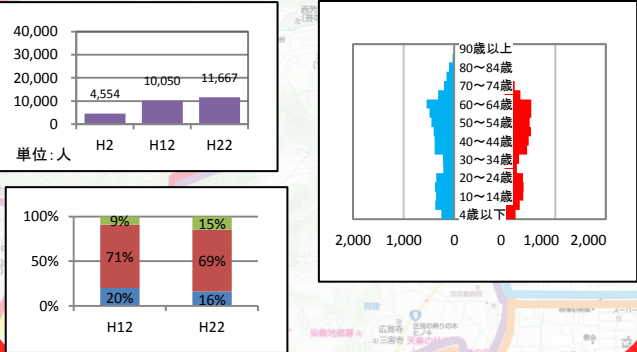

松尾・松陽・嵐山東

桂・桂川・桂東・桂徳

大枝

桂坂

京都市立芸術大学

川岡・川岡東・榎原

洛西ニュータウン(新林, 福西, 境谷, 竹の里)

大原野

凡例

- 男女別年齢分布図グラフ ■ 男 ■ 女
- 年齢3区分別グラフ ■ 0~14歳 ■ 15~64歳 ■ 64歳以上