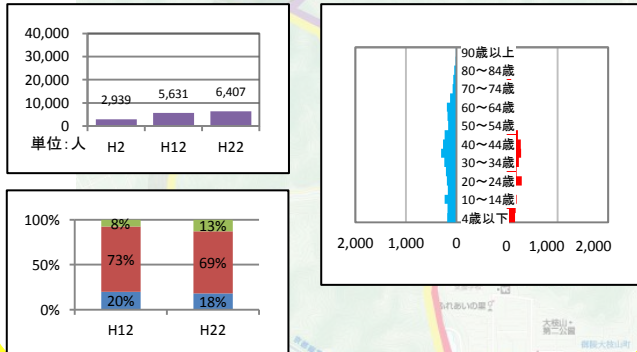

松尾・松陽・嵐山東

桂・桂川・桂東・桂徳

大枝

桂坂

京都市立芸術大学

川岡・川岡東・榎原

洛西ニュータウン(新林, 福西, 境谷, 竹の里)

大原野

凡例

- 男女別年齢分布図グラフ ■ 男 ■ 女
- 年齢3区分別グラフ ■ 0~14歳 ■ 15~64歳 ■ 64歳以上