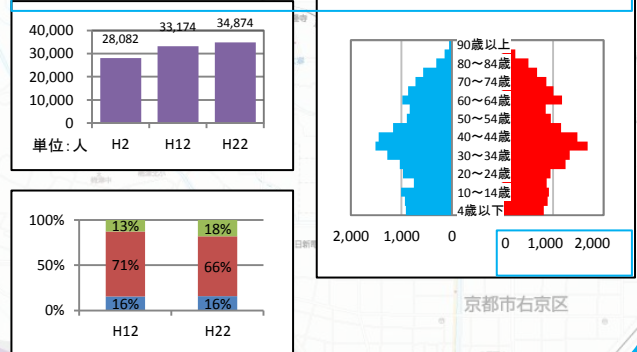

松尾・松陽・嵐山東

桂・桂川・桂東・桂徳

大枝

桂坂

京都市立芸術大学

川岡・川岡東・榎原

洛西ニュータウン(新林, 福西, 境谷, 竹の里)

大原野

凡例

- 男女別年齢分布図グラフ ■ 男 ■ 女
- 年齢3区分別グラフ ■ 0~14歳 ■ 15~64歳 ■ 64歳以上