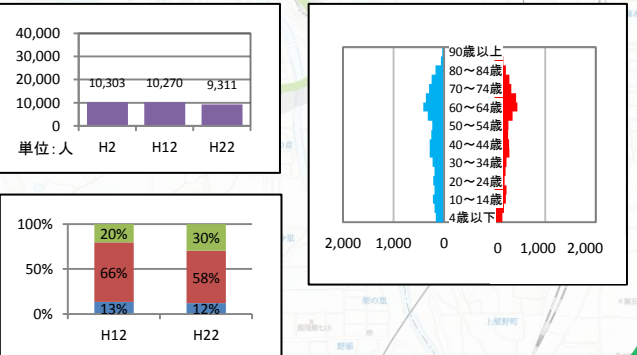

松尾・松陽・嵐山東

桂・桂川・桂東・桂徳

大枝

桂坂

京都市立芸術大学

川岡・川岡東・榎原

洛西ニュータウン(新林, 福西, 境谷, 竹の里)

大原野

凡例

- 男女別年齢分布図グラフ ■ 男 ■ 女
- 年齢3区分別グラフ ■ 0~14歳 ■ 15~64歳 ■ 64歳以上