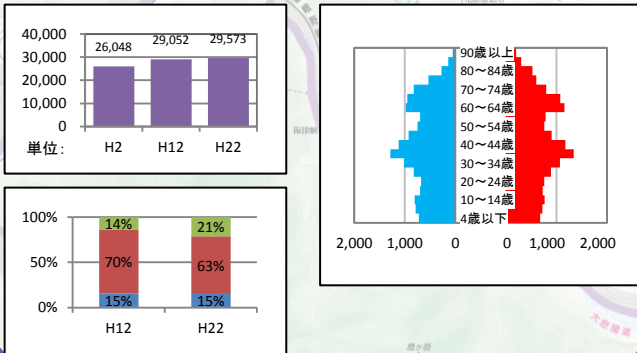

松尾・松陽・嵐山東

桂・桂川・桂東・桂徳

大枝

桂坂

京都市立芸術大学

川岡・川岡東・榎原

洛西ニュータウン(新林, 福西, 境谷, 竹の里)

大原野

凡例

- 男女別年齢分布図グラフ ■ 男 ■ 女
- 年齢3区分別グラフ ■ 0~14歳 ■ 15~64歳 ■ 64歳以上