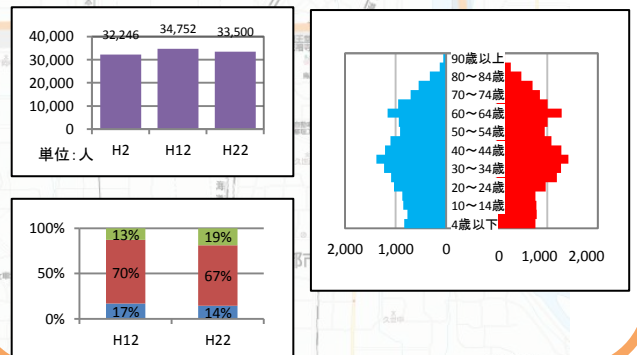

松尾・松陽・嵐山東

桂・桂川・桂東・桂徳

大枝

桂坂

京都市立芸術大学

川岡・川岡東・榎原

洛西ニュータウン(新林, 福西, 境谷, 竹の里)

大原野

凡例

- 男女別年齢分布図グラフ ■ 男 ■ 女
- 年齢3区分別グラフ ■ 0~14歳 ■ 15~64歳 ■ 64歳以上