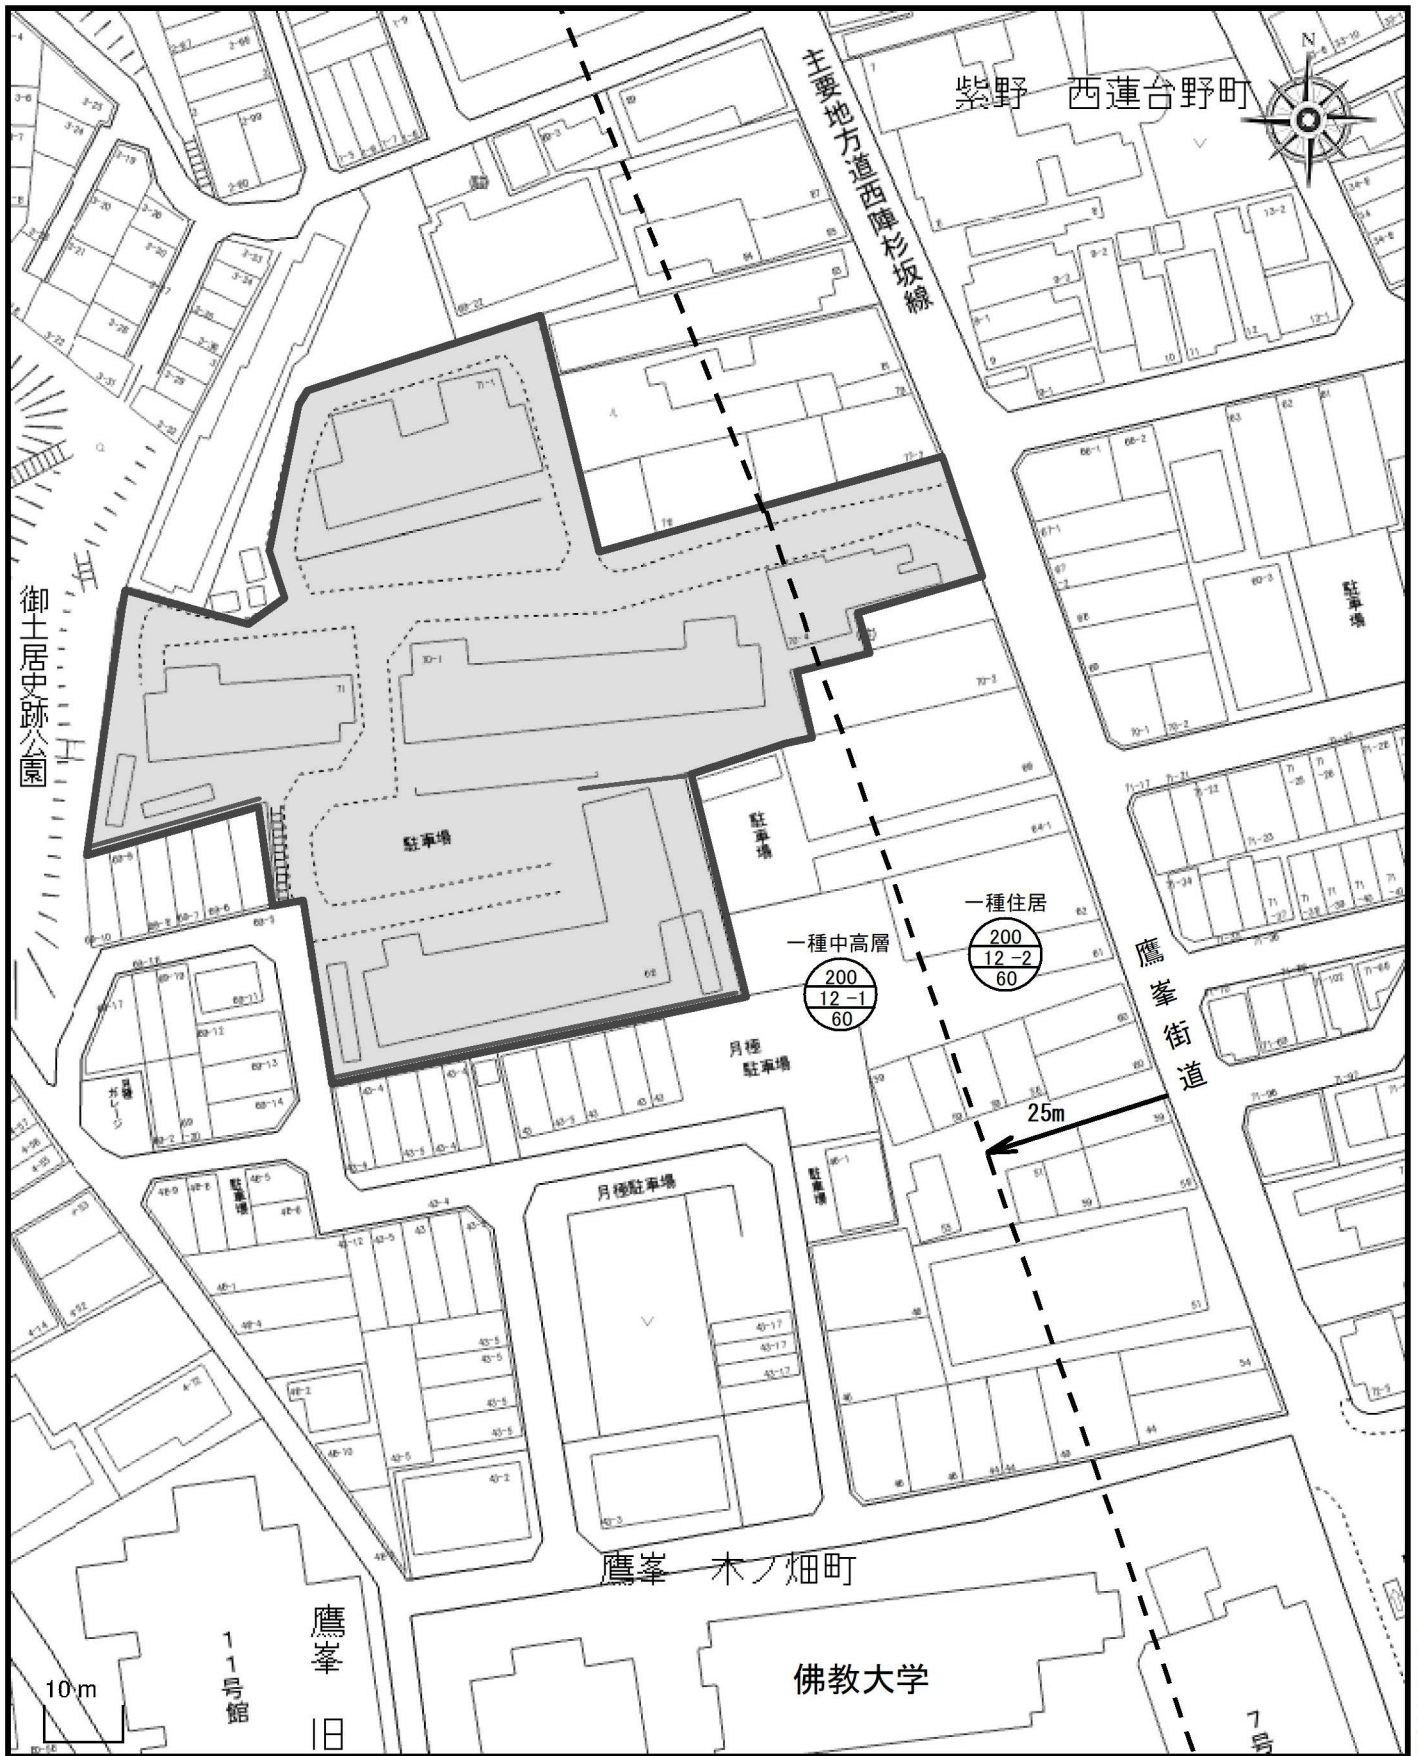

鷹峯市営住宅

※ 鷹峯街道沿い25m：第一種住居地域、建蔽率60%、容積率200%、高さ12m
 その他：第一種中高層住居専用地域、建蔽率60%、容積率200%、高さ12m

至千本北大路