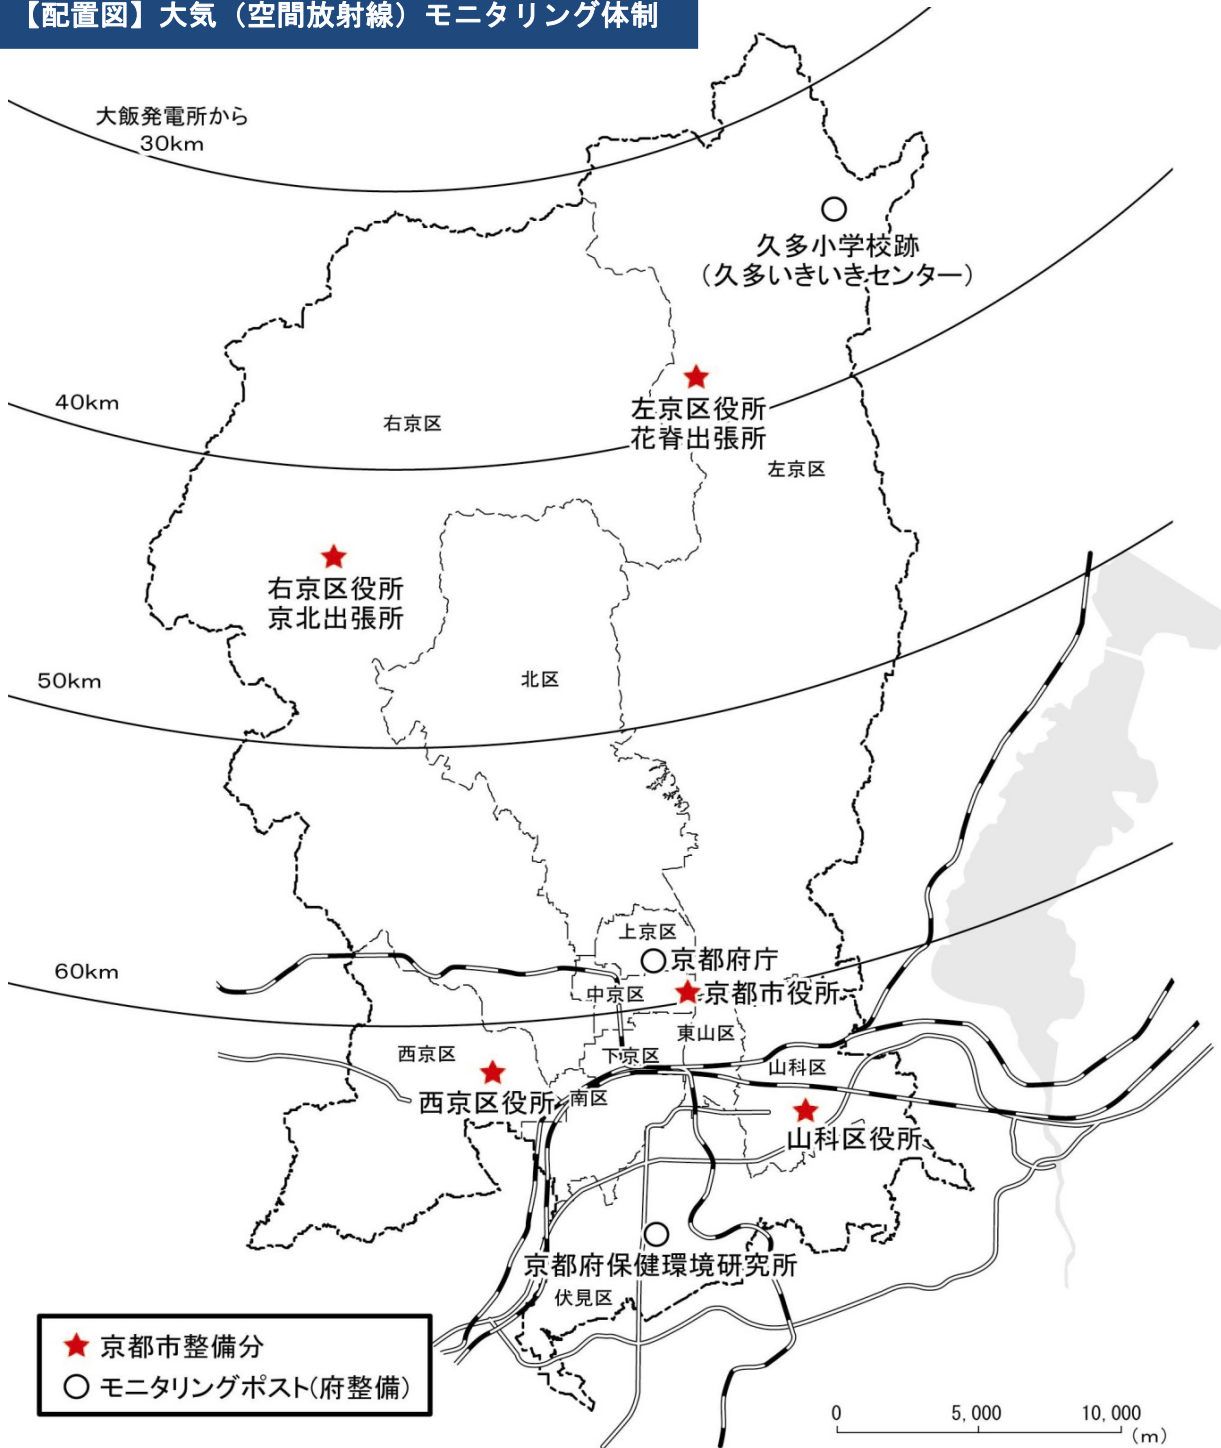

【配置図】大気（空間放射線）モニタリング体制

測定場所	測定担当	測定方法	測定回数
久多小学校跡地（左京区）	京都府	モニタリングポストによる自動測定	連続測定 (1分毎に測定) *平成24年3月から開始
府庁（上京区）			
府保健環境研究所（伏見区）			
左京区花脊出張所	京都市	可搬式サーベイメータによる測定	週1回 *平成24年6月7日から開始
右京区京北出張所			
京都市役所*			
山科区役所			
西京区役所			