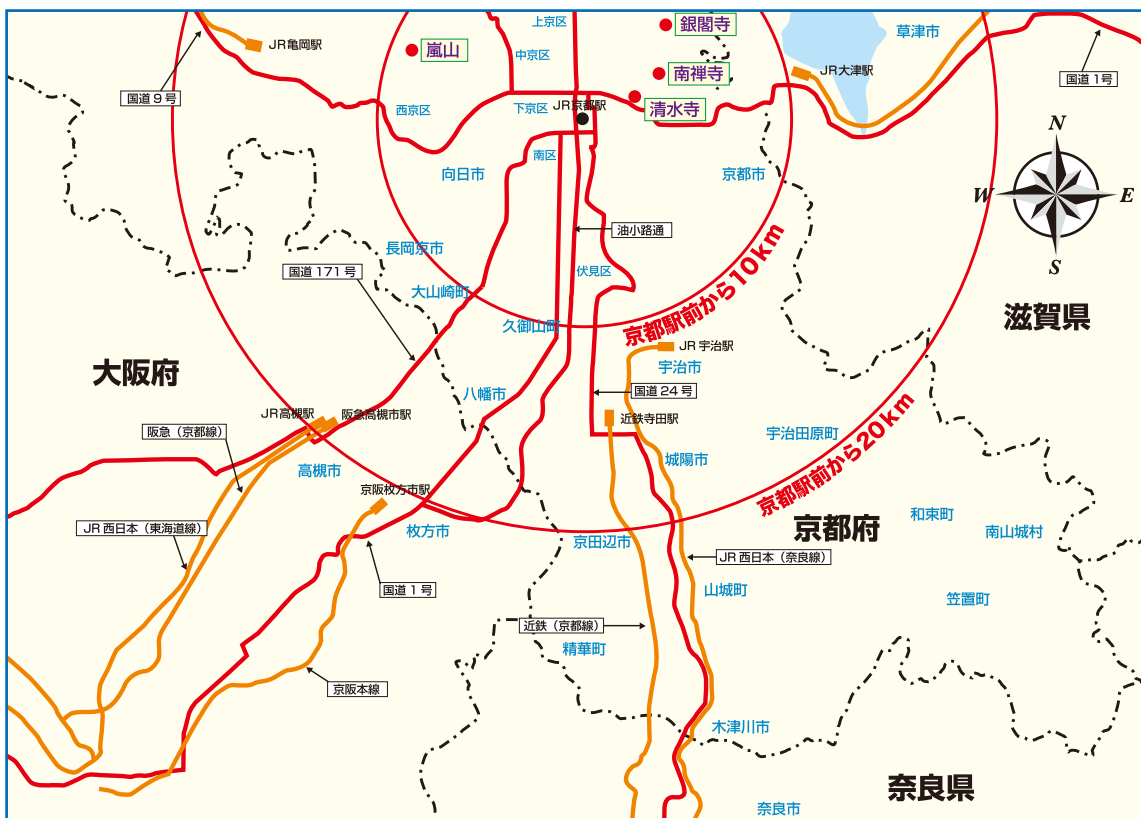

京都駅を中心とした圏域と近隣都市(主要駅)への所要時間(南部)

※歩く速度は1km15分程度で計算しています。

※所要時間はあくまで目安です。