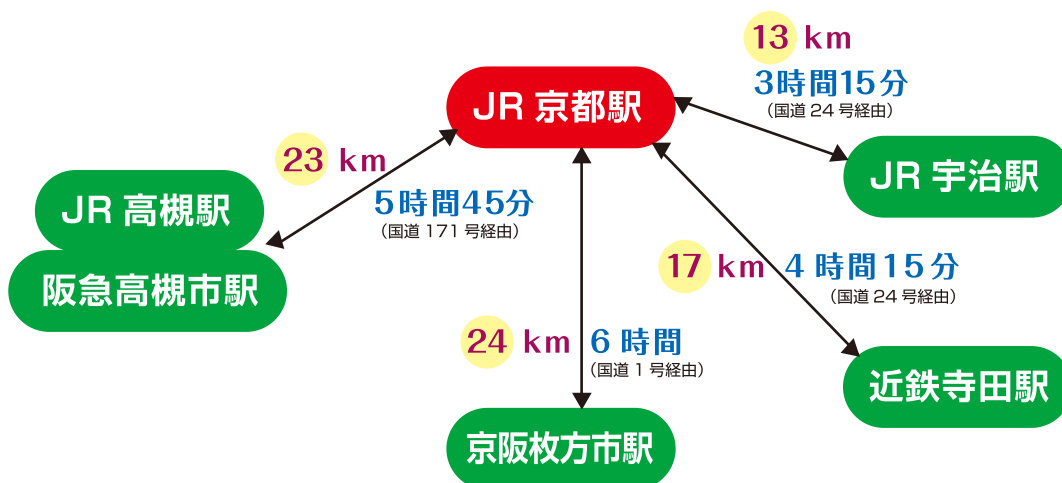

京都駅を中心とした圏域と近隣都市(主要駅)への所要時間(南部)

※歩く速度は1km15分程度で計算しています。

※所要時間はあくまで目安です。