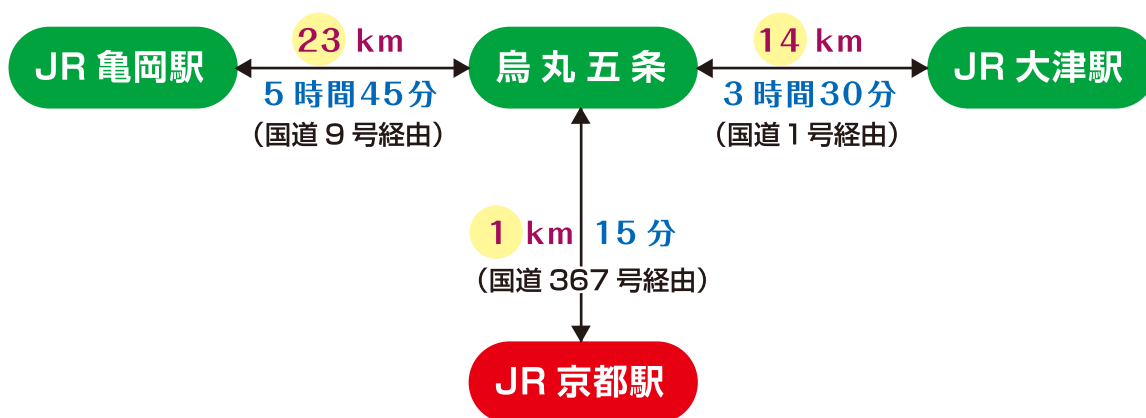

京都駅を中心とした圏域と近隣都市(主要駅)への所要時間(北部)

※歩く速度は1km15分程度で計算しています。

※所要時間はあくまで目安です。