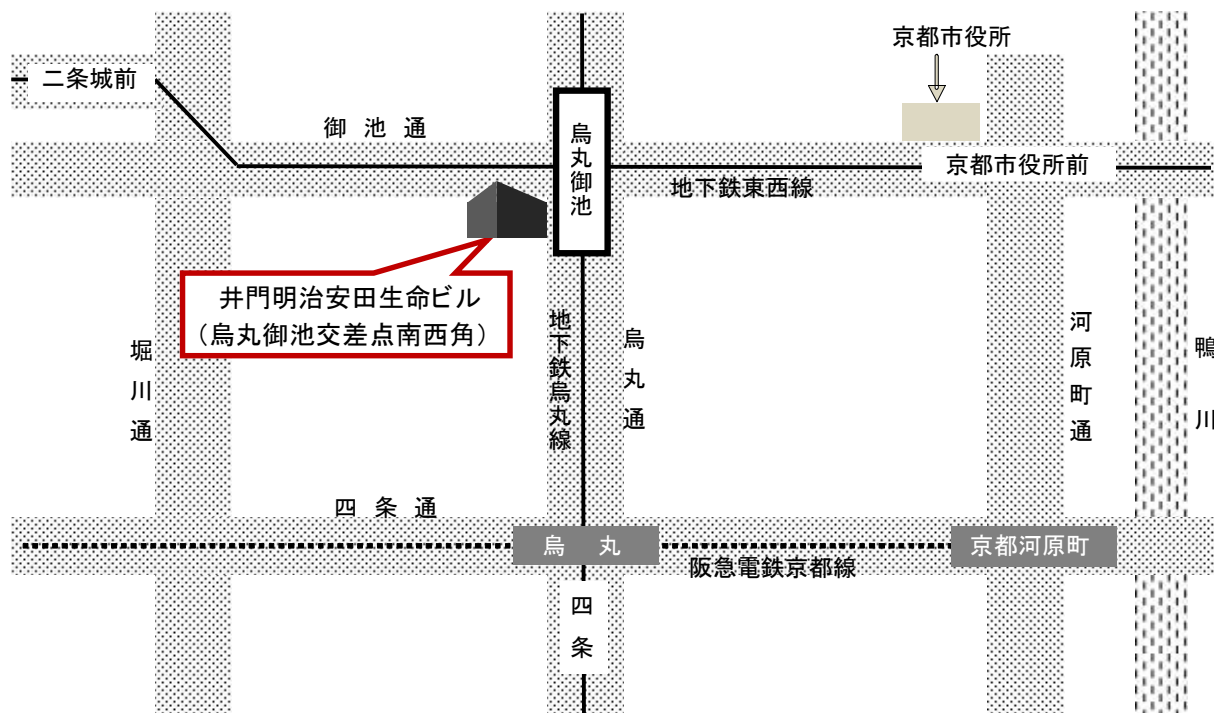

<最寄の交通機関>

○ 地下鉄「烏丸御池」下車 4-2 出口から地下通路で直結

○ 市バス「烏丸御池」下車 徒歩すぐ

※ 来庁される際は、公共交通機関等をご利用ください。

※ 当ビル北側御池通に自転車駐輪場「まちかど駐輪場 (30 分まで無料)」があります。

※ 当ビル駐車場を利用される場合は有料です。