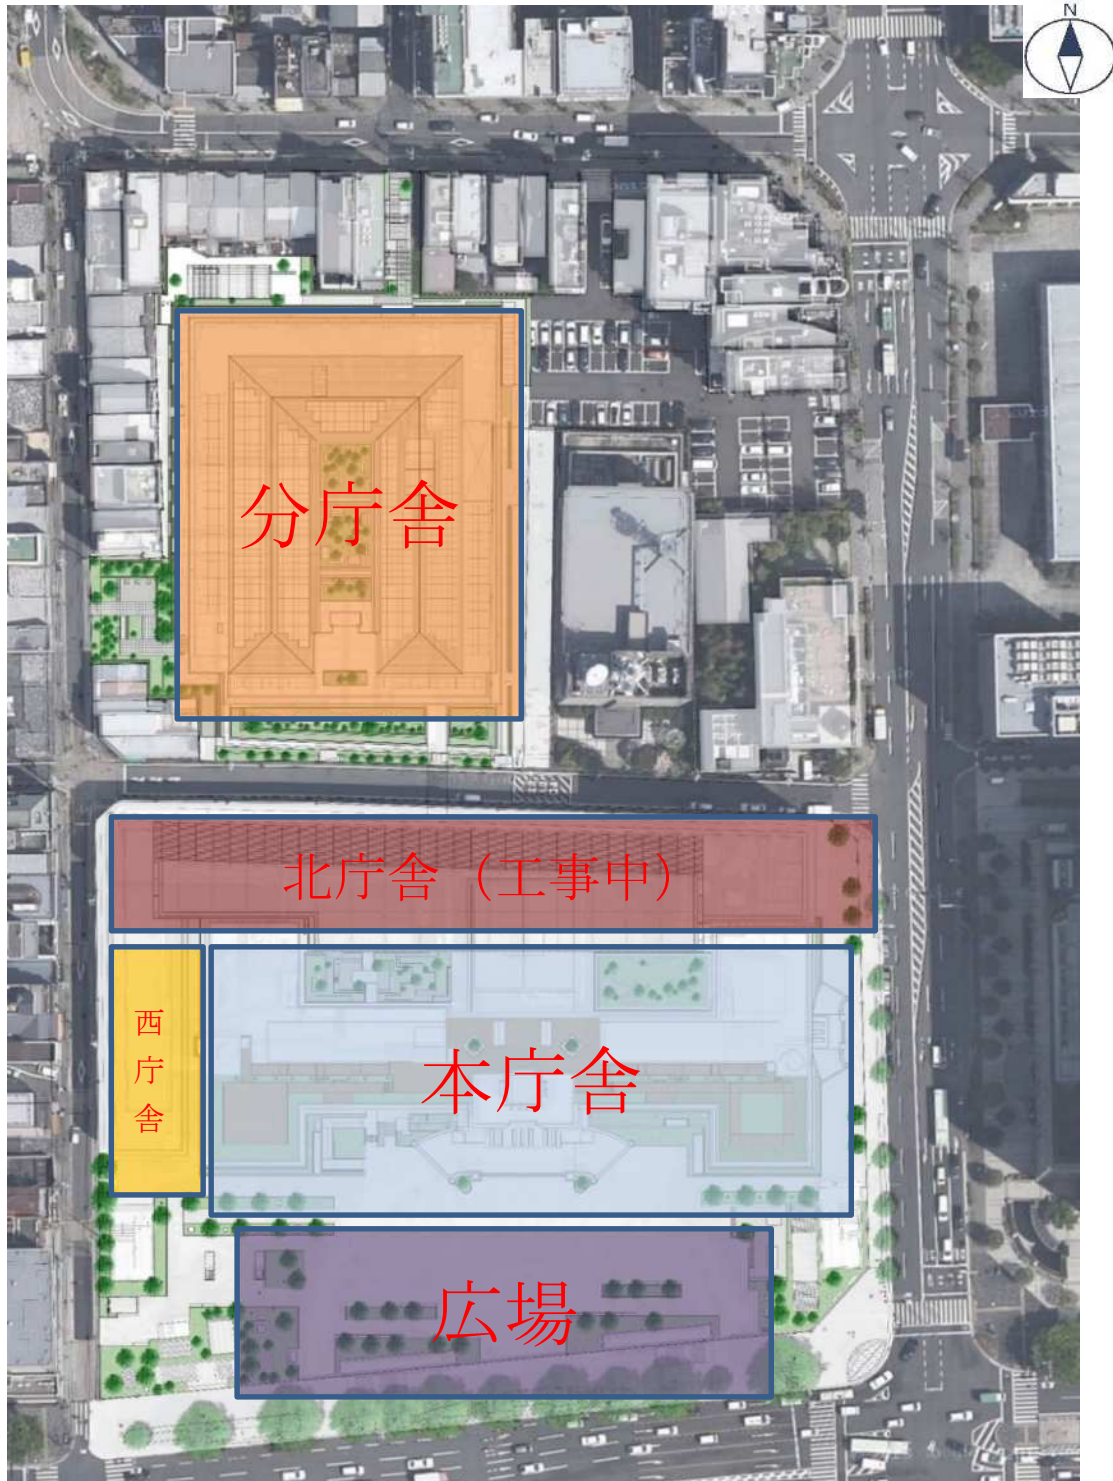

市庁舎配置図（全体図）

本庁舎 ⇒ 市会事務局，総合企画局，行財政局，環境政策局，産業観光局

分庁舎 ⇒ 環境政策局，行財政局，総合企画局，文化市民局，保健福祉局，
都市計画局，建設局，会計室，議場，銀行，A T M他

西庁舎 ⇒ 情報公開コーナー他

本庁舎1階正面入口西側及び分庁舎1階正面入口に案内所があります。

（平日8：45～17：30）