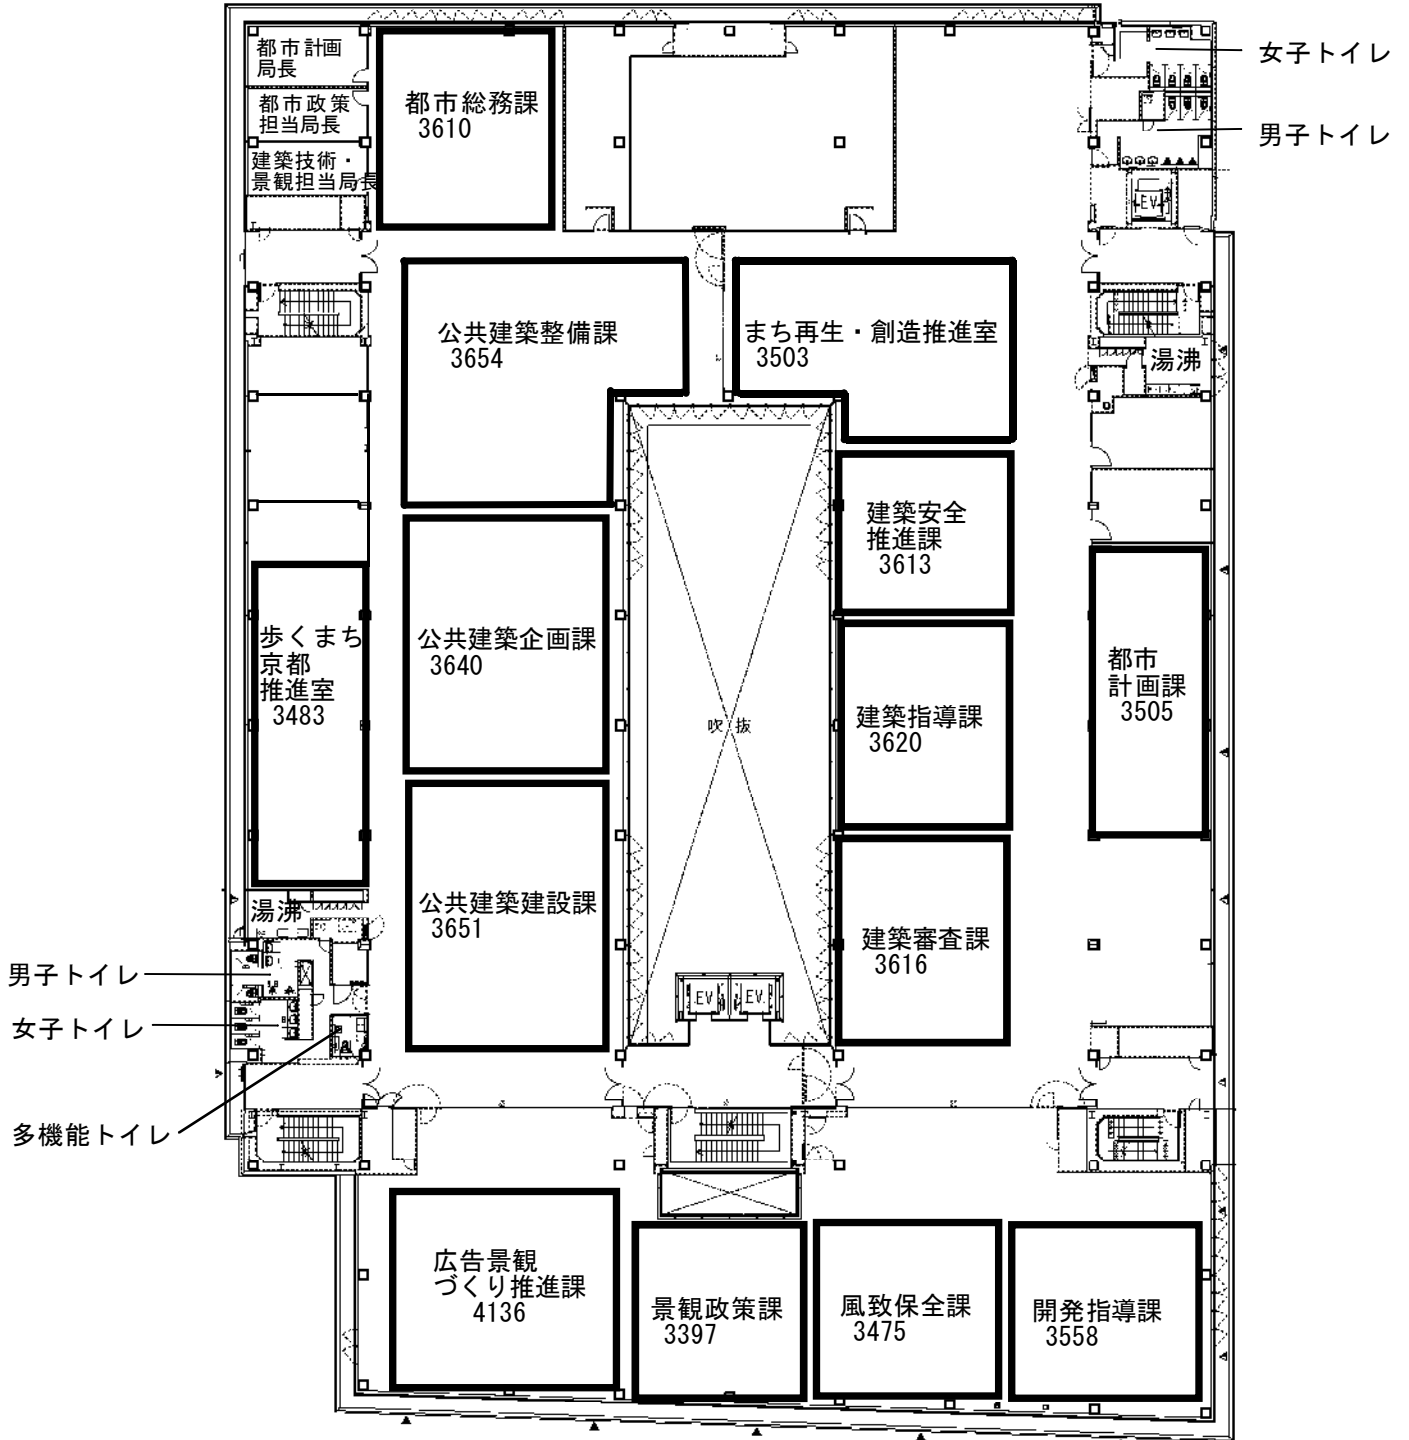

分庁舎 1階

男子トイレ

女子トイレ

入口

大型バイク置場

契約課
3311

中央文書
交換所
3080

警備室
中央監視室
4510

授乳室
受付

駐輪場・
バイク(小型)
置場出入口

多機能
トイレ

押小路通

分庁舎 2階

分庁舎 3階

分庁舎 4階

分庁舎地下1階