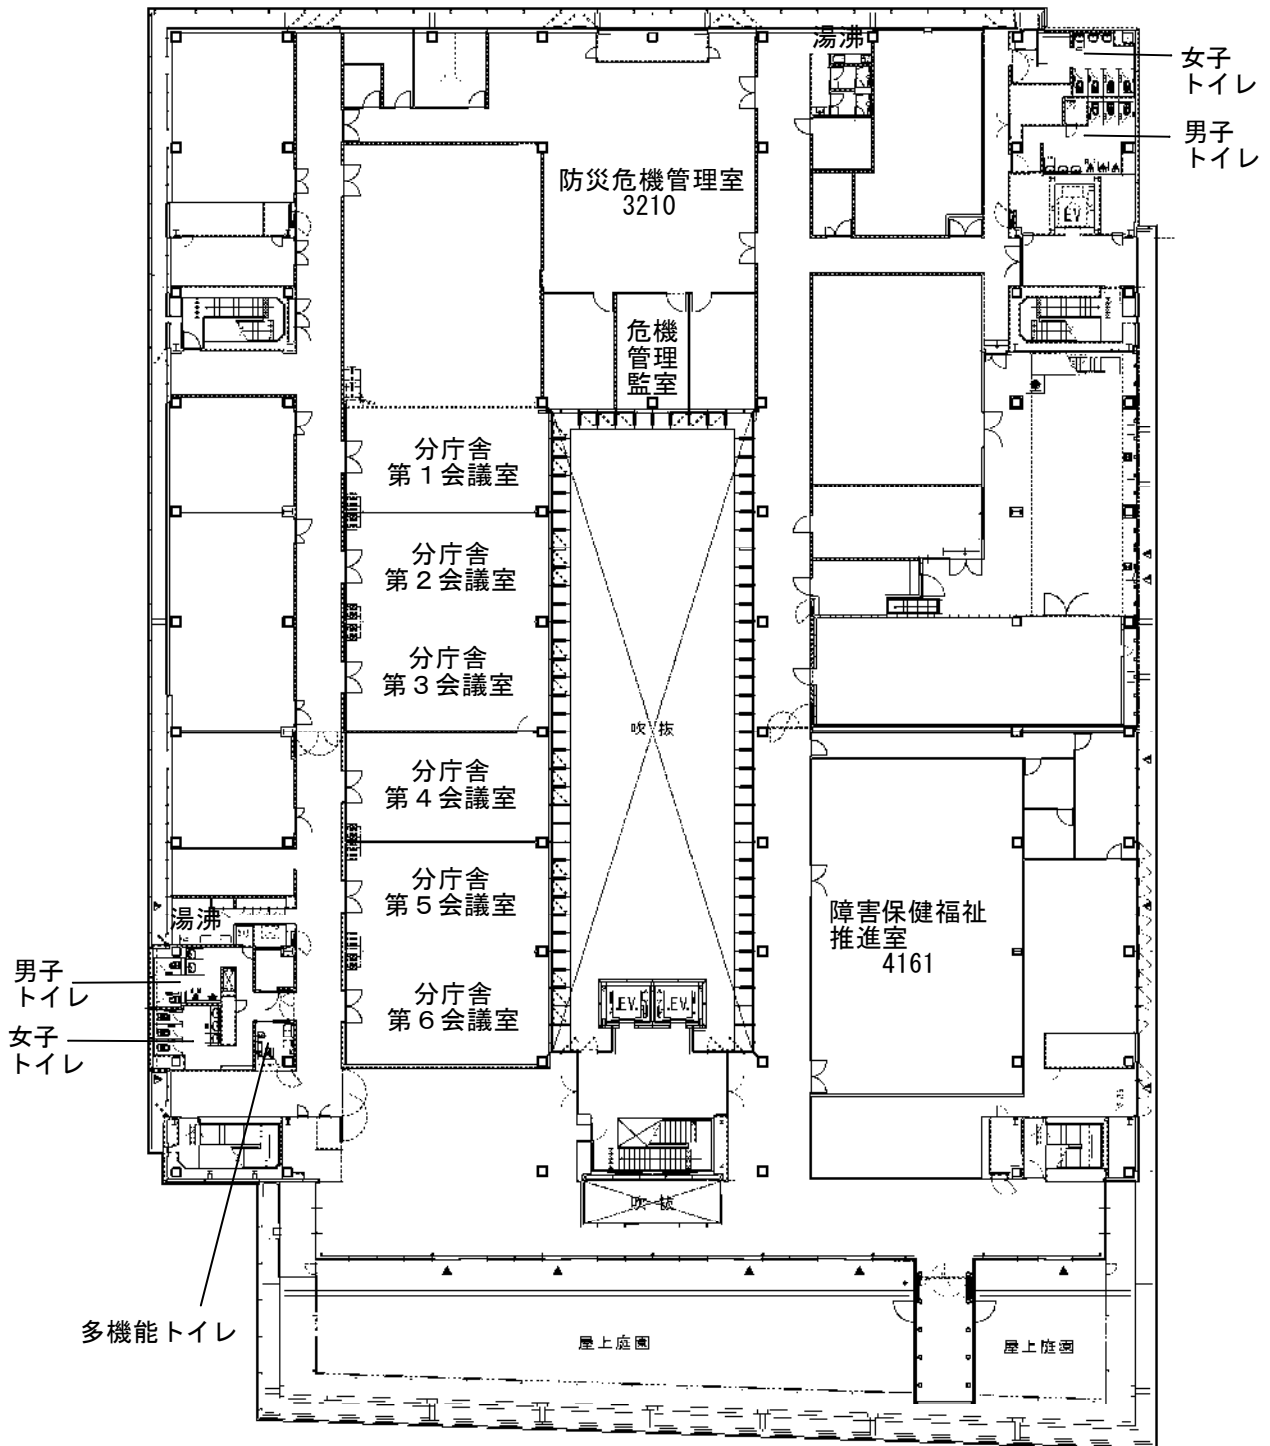

分庁舎 1階

男子トイレ

女子トイレ

入口

大型バイク置場

契約課
3311

中央文書
交換所
3080

警備室
中央監視室
4510

授乳室
受付

駐輪場・
バイク(小型)
置場出入口

多機能
トイレ

押小路通

分庁舎 2階

分庁舎 3階

分庁舎 4階

分庁舎地下1階