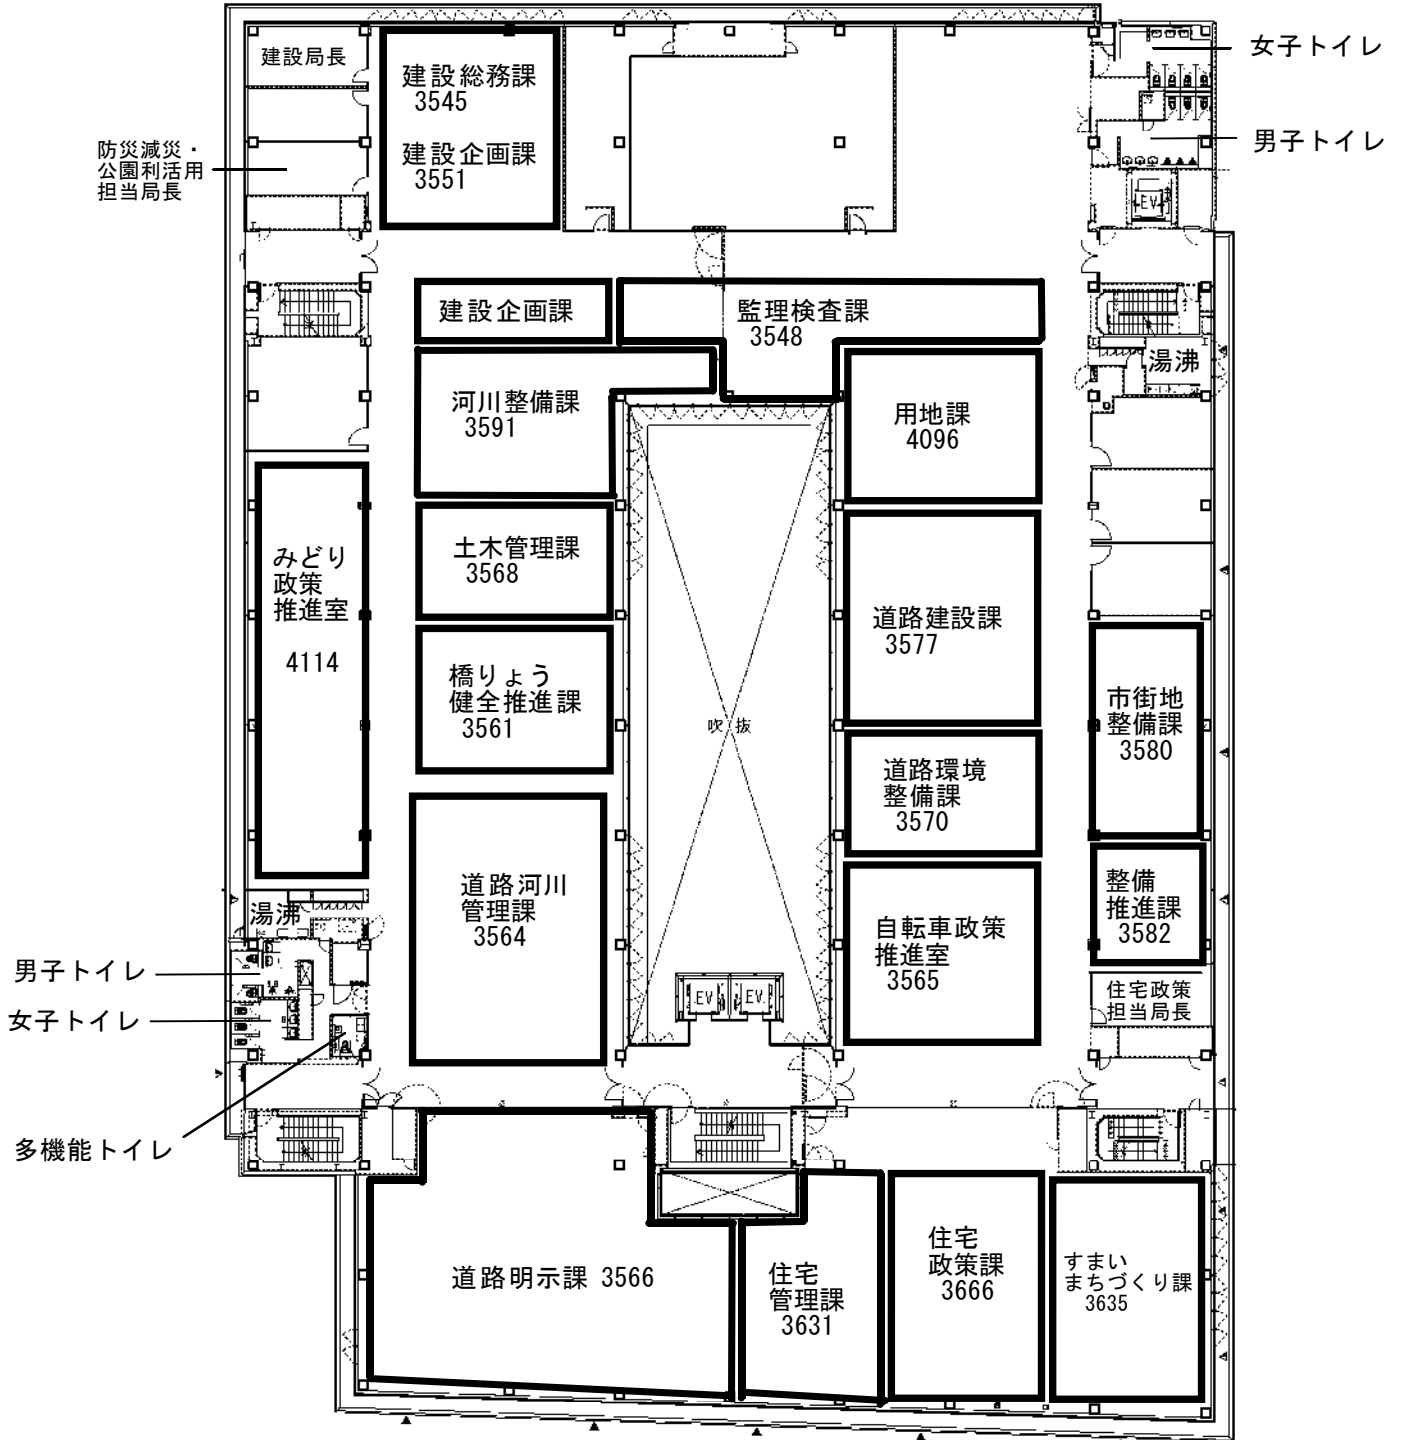

分庁舎 1階

男子トイレ

女子トイレ

入口

大型バイク置場

契約課
3311

中央文書
交換所
3080

警備室
中央監視室
4510

授乳室
受付

駐輪場・
バイク(小型)
置場出入口

多機能
トイレ

押小路通

分庁舎 2階

分庁舎 3階

分庁舎 4階

分庁舎地下1階