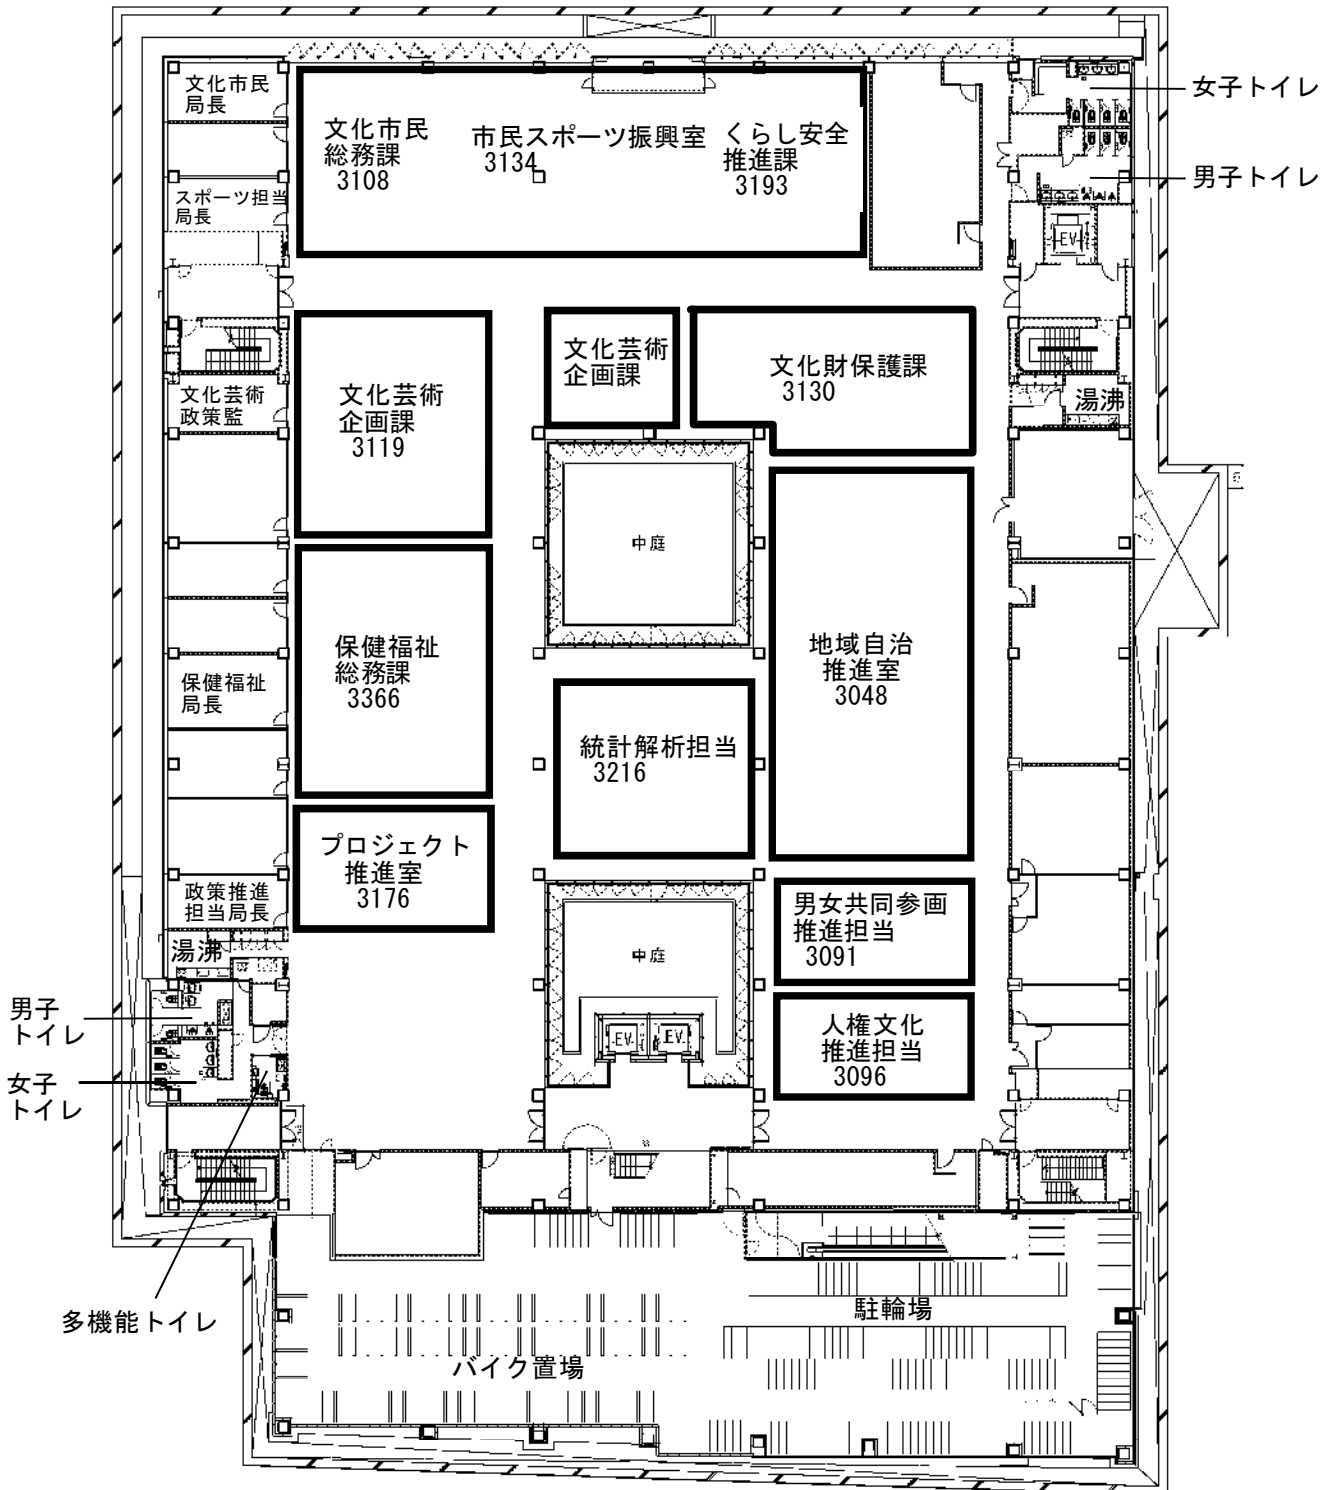

分庁舎 1階

男子トイレ

女子トイレ

入口

大型バイク置場

契約課
3311

中央文書
交換所
3080

警備室
中央監視室
4510

授乳室
受付

駐輪場・
バイク(小型)
置場出入口

多機能
トイレ

押小路通

分庁舎 2階

分庁舎 3階

分庁舎 4階

分庁舎地下1階