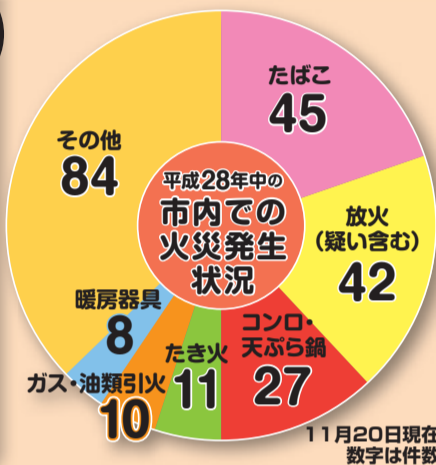

市内の学生消防団員が140名を超えました。「自分たちのまちは自分たちで守る」との熱い思い、心強い限りです。

京都市長 門川 大作

問合せ 伏見消防署総務課企画広報係 ☎641-5355

★火災原因で多いのは、
たばこ、放火、コンロ・天ぷら鍋!

- ☑ たばこを吸う場合は、灰皿に必ず水を入れる。
- ☑ 家の周りには、古新聞や段ボール等の燃えやすい物は置かない。
- ☑ 夜間、家の周りや駐車場は、センサーライト等で明るくする。
- ☑ コンロの周りには、燃えやすい物を置かない。
- ☑ 天ぷら等揚げ物をしている際は、その場を離れない。
- ☑ ストープは、洗濯物やカーテン等の近くで使用しない。

消防団年末特別警戒 12月20日(火)~12月31日(土)

年末防火パレード

日時 12月15日(木) 15時~
場所 伏見大手筋商店街西入口~御香宮神社
参加団体等 伏見幼稚園、防火応援隊の日本女子プロ野球リーグ「京都フローラ」、近隣自主防災会 他

伏見区民文化フェスティバル

区民ステージ発表会の参加者を募集しています。

日時 3月5日(日) 10時~16時30分

場所 呉竹文化センター ホール

内容 文化・芸術活動の発表 ※1組10分厳守(準備・撤去時間含む)