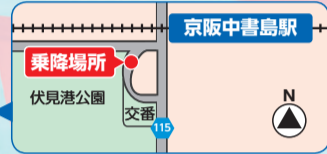

## 伏見ふれあいプラザ2015

今年もパルスプラザにて盛大に開催します。

**入場無料**

日時 **9月6日(日)10時~15時**

(屋内のため雨天決行、ただし、荒天時中止の場合あり)

場所 **京都パルスプラザ大展示場**  
無料シャトルバスが京阪中書島駅から運行

内容 (一部有料)

- **ふれあいステージ:**吹奏楽演奏、キッズダンス、舞踊等の多彩なステージ
- **遊びコーナー:**お絵かきコーナー、ヨーヨー釣り、バルーンアート、ふあふあ遊具等
- **模擬店コーナー:**フランクフルト、たこ焼き、焼きそば、一銭焼き等
- **会場展示:**小学生絵画・書道作品展、生花展