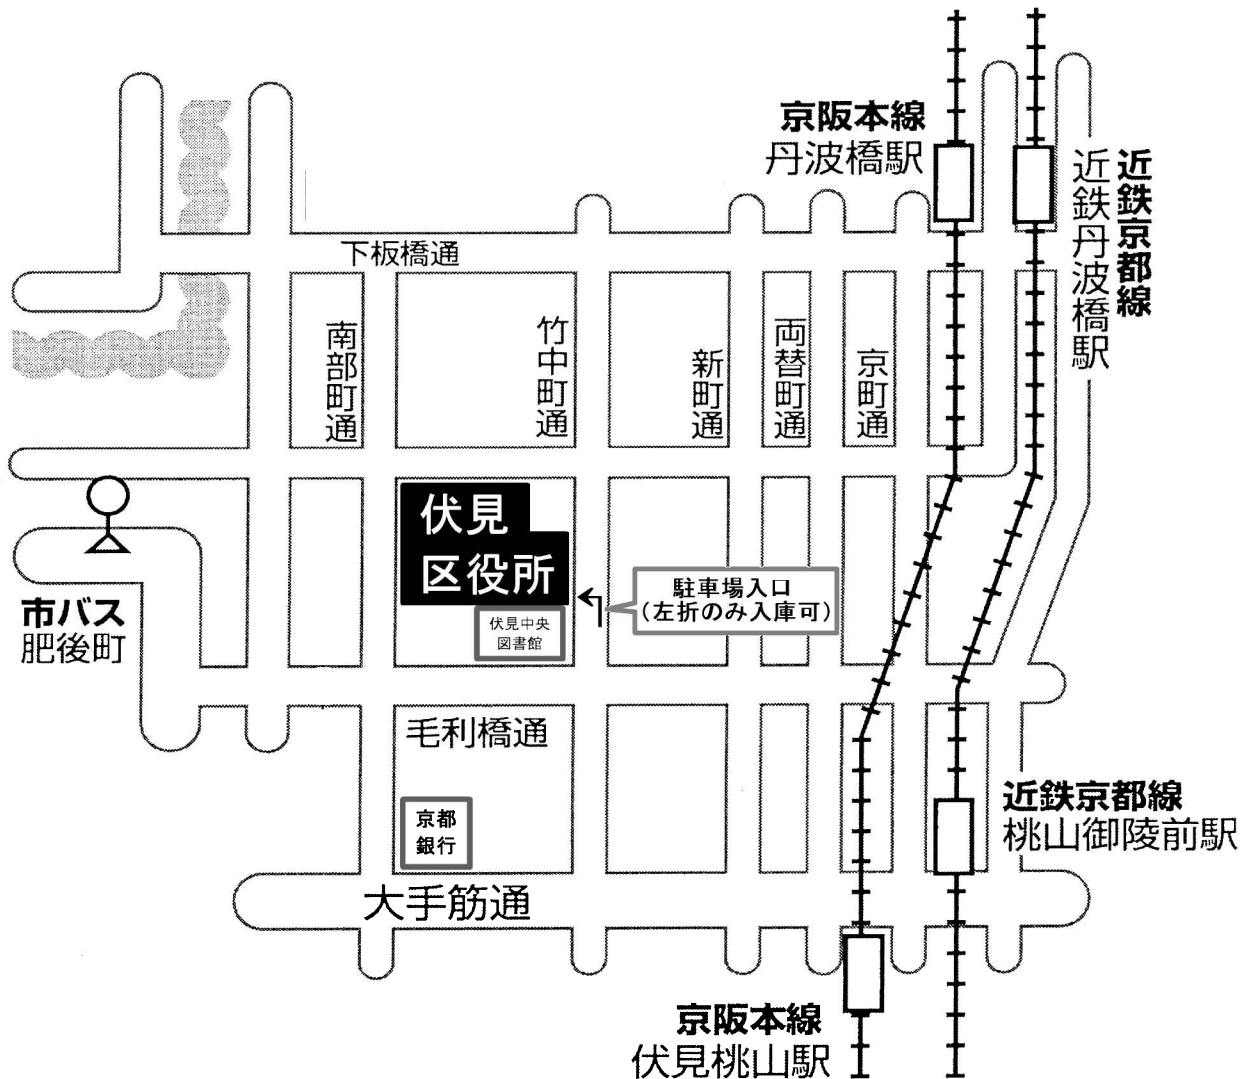

# 伏見区役所

☎075-611-1101(代表)

〒612-8511

京都市伏見区鷹匠町39番地の2

## ●交通の案内

市バス……肥後町 下車徒歩5分

京阪本線……丹波橋駅 下車徒歩10分 又は 伏見桃山駅 下車徒歩10分

近鉄京都線…近鉄丹波橋駅 下車徒歩10分 又は 桃山御陵前駅 下車徒歩10分