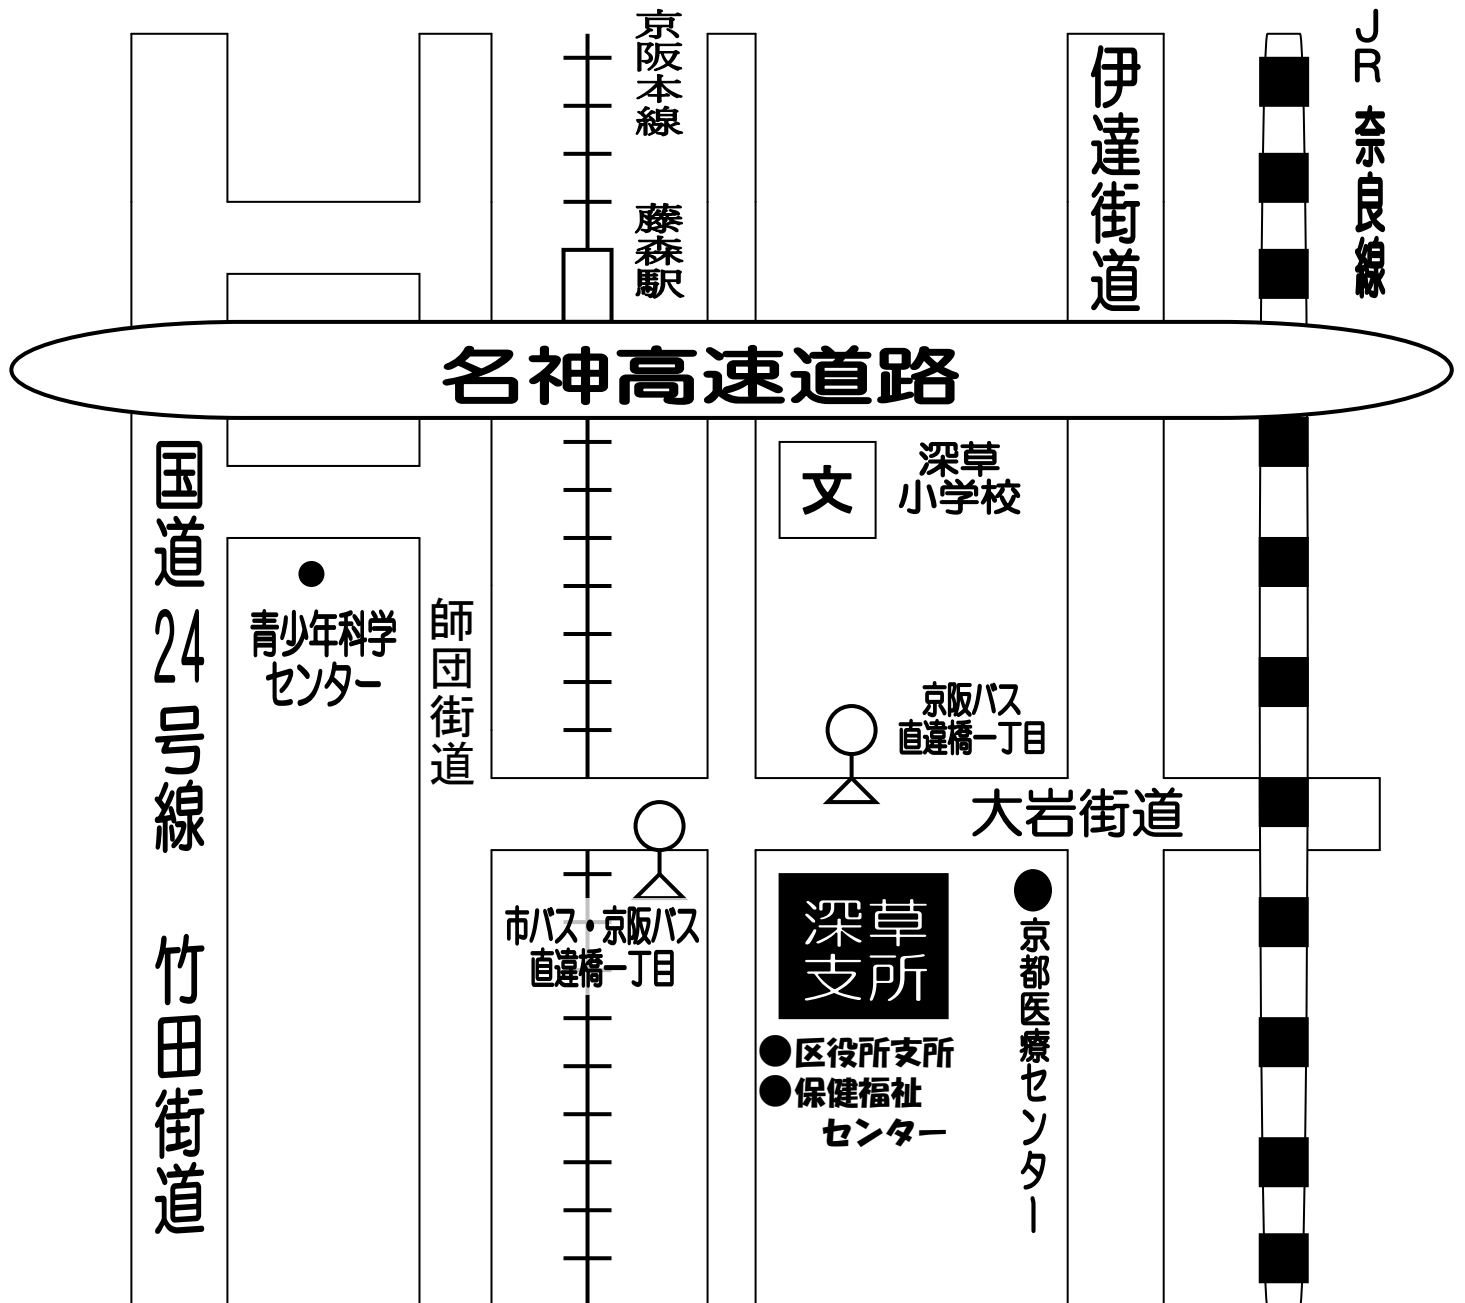

伏見区役所 深草支所

〒612-0861 京都市伏見区
深草向畑町93番地の1

● 交通の案内

京阪バス・市バス 直違橋一丁目 下車すぐ

京阪本線 藤森駅 下車徒歩10分