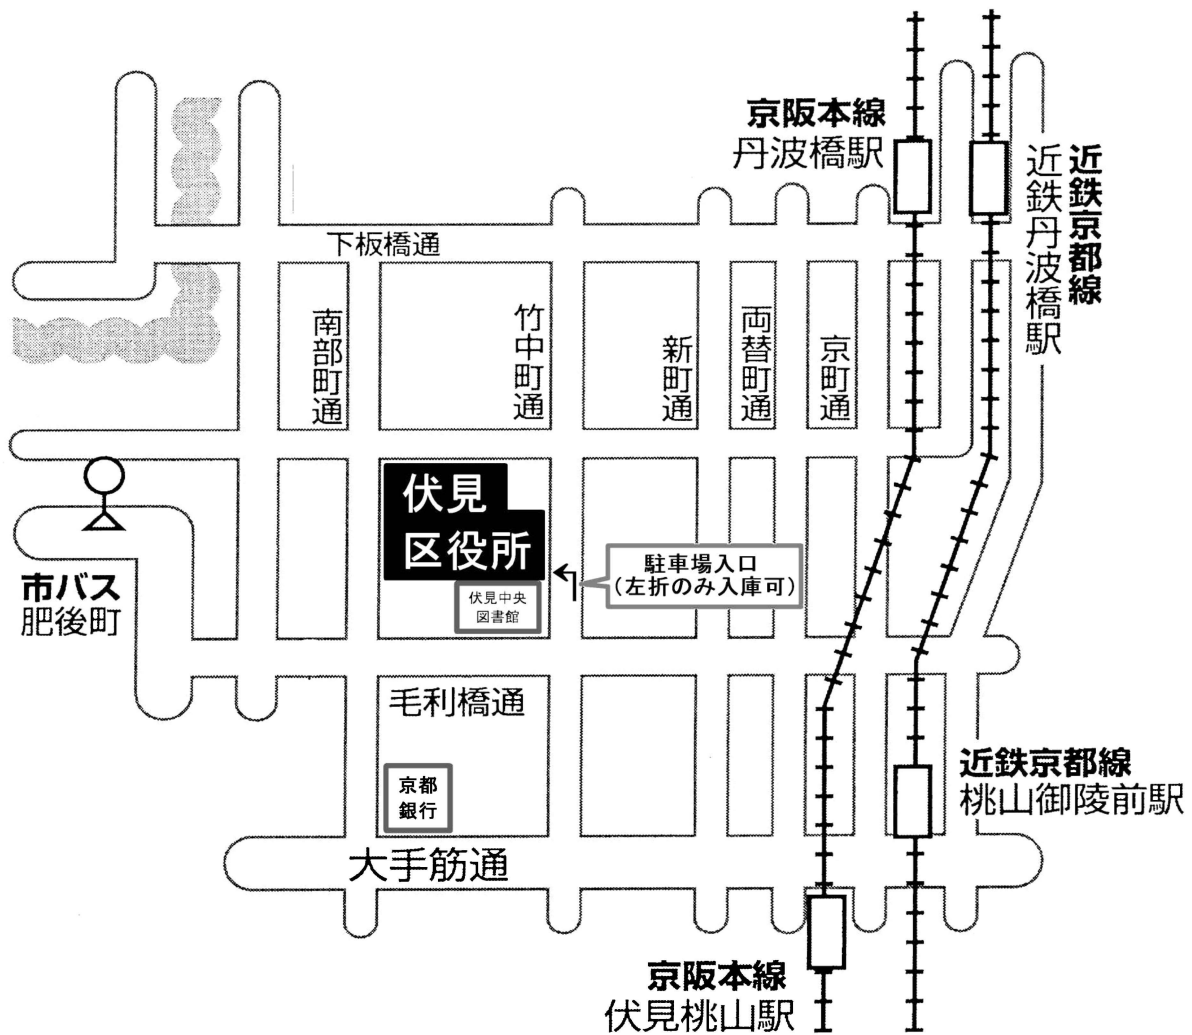

# 伏見区役所

☎ 050-1722-5740 (代表)

〒612-8511

京都市伏見区鷹匠町39番地の2

## ●交通の案内

市バス……肥後町 下車徒歩5分

京阪本線……丹波橋駅 下車徒歩10分 又は 伏見桃山駅 下車徒歩10分

近鉄京都線…近鉄丹波橋駅 下車徒歩10分 又は 桃山御陵前駅 下車徒歩10分