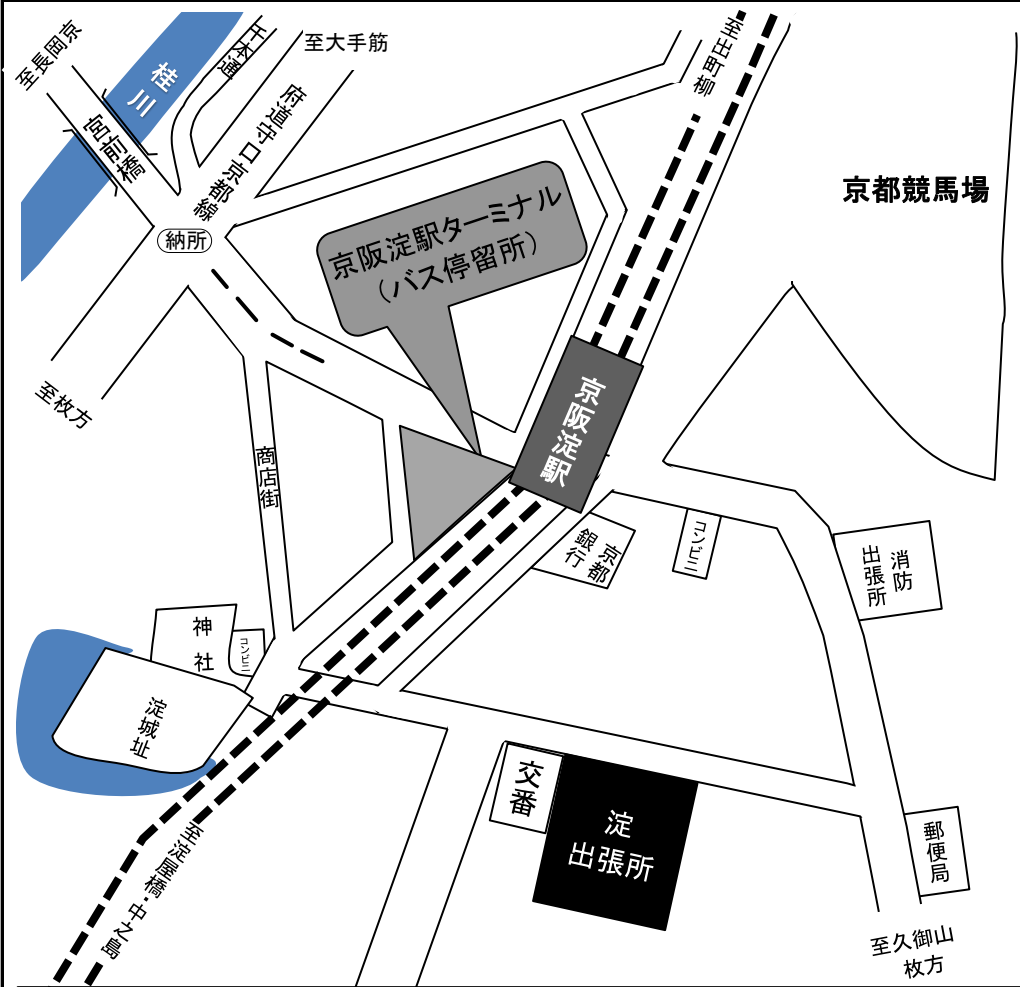

淀出張所

〒613-0904 伏見区淀池上町131番地1
☎ 075-631-2040

京阪本線 淀駅・・・徒歩2分
市バス・京阪バス・阪急バス・京都京阪バス 京阪淀駅・・・徒歩2分
国道大手筋から府道守口京都線淀方面納所交差点左折