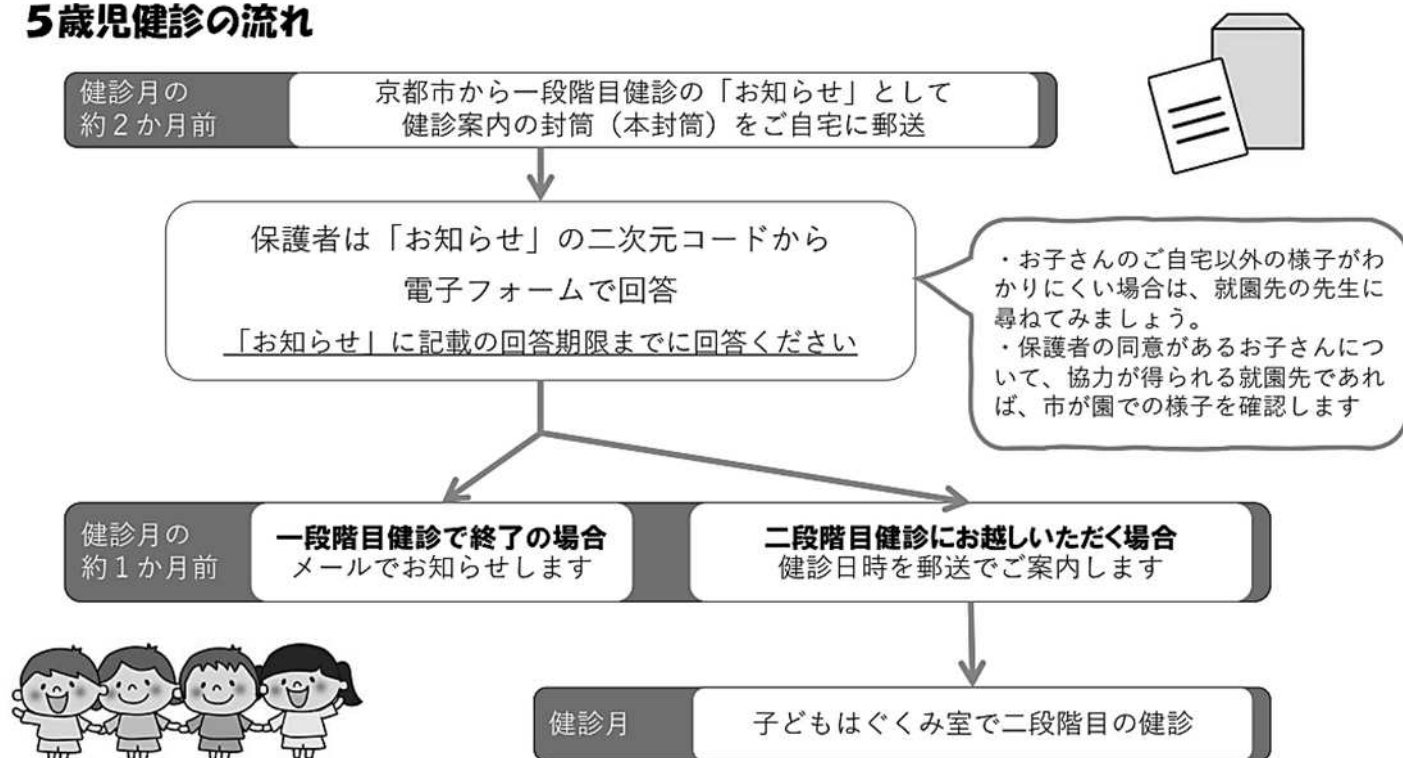

だいごっこ 令和8年

5歳児健康診査の開始

～令和8年4月から、各区役所・支所子どもはぐくみ室で実施します～

対象者：実施年度に満5歳になる幼児(4月2日生～翌年度の4月1日生の年中児童)

実施時期：4歳8か月から5歳6か月まで(標準は5歳0か月)

※健診日程は、子どもはぐくみ室によって異なります。

5歳児健診の流れ

引越に伴う手続き色々

1. 児童手当

＜市外へ引越し＞

- (1) 転出日までに醍醐はぐくみ室へ「消滅届」を出してください。
- (2) 転出予定日後15日以内に、新住所で新規として手続きしてください。

＜京都市内の他区へ引越し＞

転入届後すぐに新住所地のはぐくみ室へ「変更届」を出してください。

2. 子ども医療

＜市外へ引越し＞

- (1) 転出日までに醍醐はぐくみ室へ「異動届」を出してください。
- (2) その後、新住所地で新規として手続きしてください。