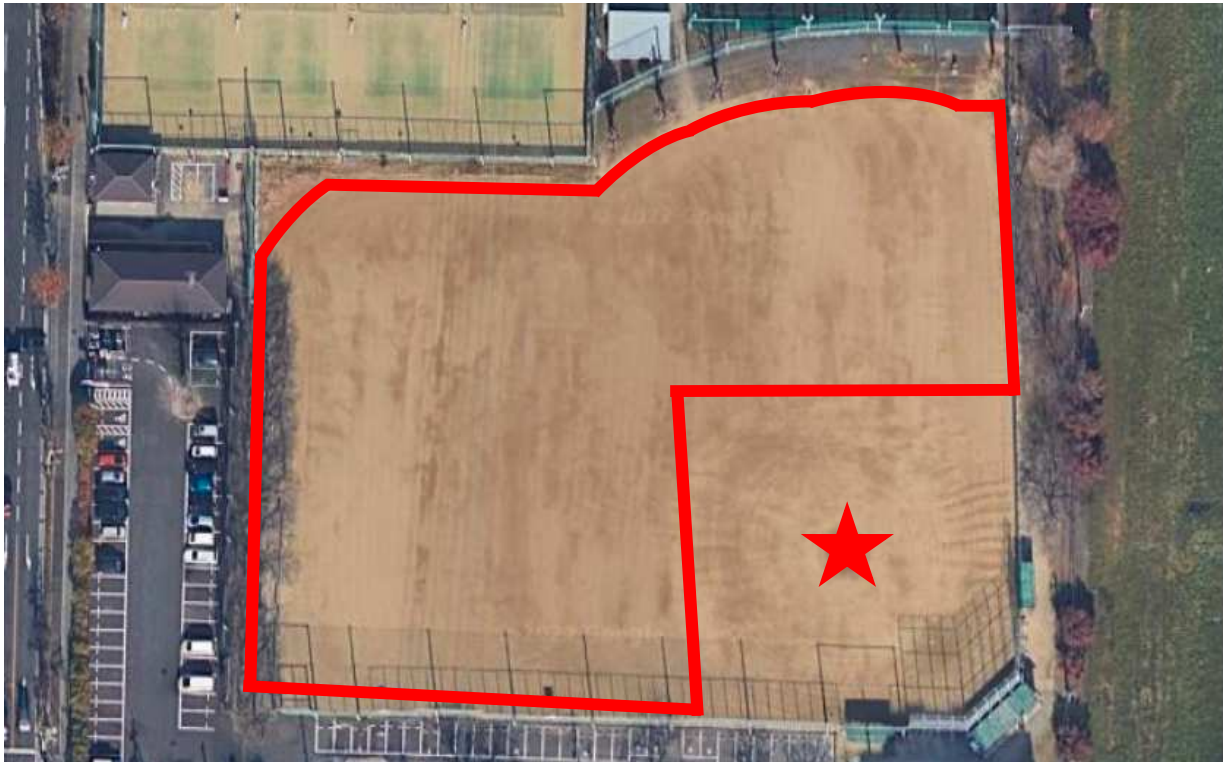

野球場等の利用可能エリアについて

利用種目等を拡大する野球場等における、野球等以外での利用時について、各施設の利用可能エリアは以下の赤枠内とします。記載がない施設は、全面利用可能です。

★マークはマウンドです。マウンド及び内野部分は利用しないでください。

○東野公園野球場（山科区東野八反畑町）

○勧修寺公園野球場兼運動場（山科区勧修寺東金ヶ崎）

○小畑川中央公園野球場兼運動場（西京区大枝東新林町2丁目）

○三栖公園野球場（伏見区下鳥羽六反長町）

○吉祥院公園野球場（南区吉祥院新田下ノ向町）

○横大路運動公園第1・2野球場兼運動場（伏見区横大路下ノ坪1）

○横大路運動公園第3野球場兼運動場（伏見区横大路下ノ坪1）

○伏見公園野球場兼運動場（伏見区桃陵町）

○牛ヶ瀬公園野球場（西京区牛ヶ瀬林ノ本町）

○一乗寺公園野球場（左京区一乗寺御祭田町）