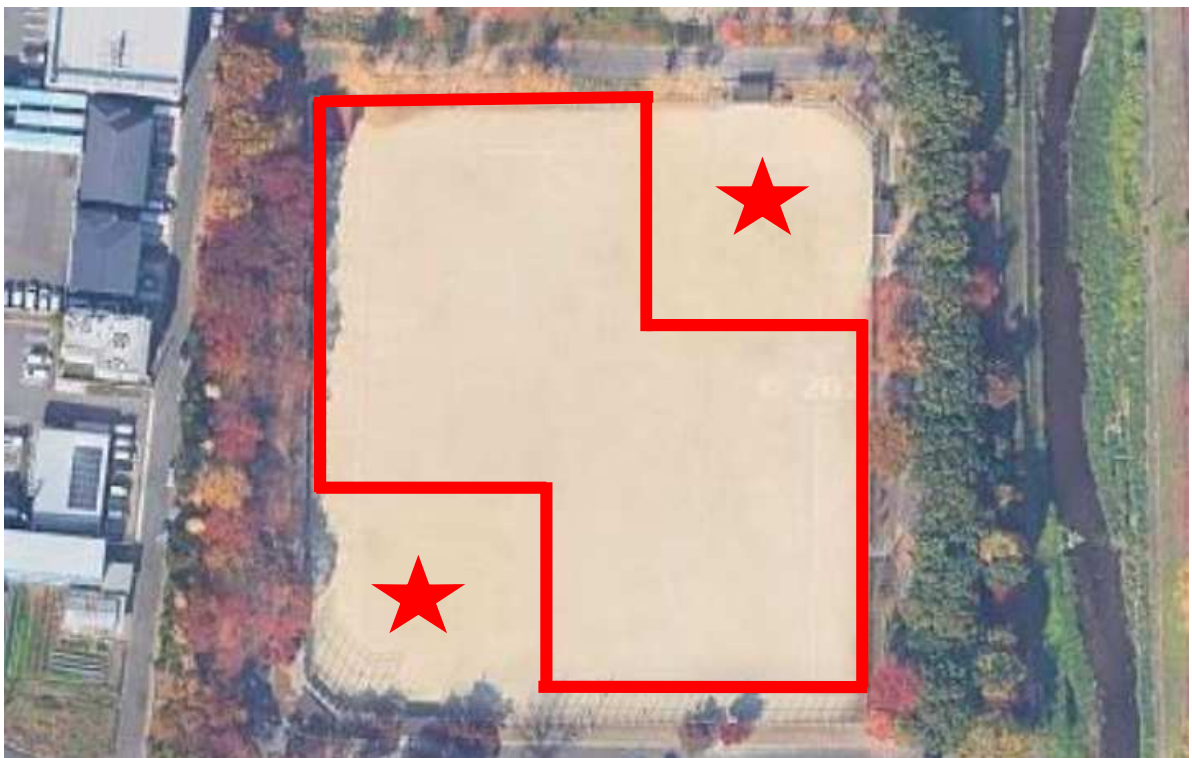

野球場等の利用可能エリアについて

利用種目等を拡大する野球場等における、野球等以外での利用時について、各施設の利用可能エリアは以下の赤枠内とします。記載がない施設は、全面利用可能です。

★マークはマウンドです。マウンド及び内野部分は利用しないでください。

○東野公園野球場（山科区東野八反畑町）

○勧修寺公園野球場兼運動場（山科区勧修寺東金ヶ崎）

○小畑川中央公園野球場兼運動場（西京区大枝東新林町2丁目）

○三栖公園野球場（伏見区下鳥羽六反長町）

○吉祥院公園野球場（南区吉祥院新田下ノ向町）

○横大路運動公園第1・2野球場兼運動場（伏見区横大路下ノ坪1）

○横大路運動公園第3野球場兼運動場（伏見区横大路下ノ坪1）

○伏見公園野球場兼運動場（伏見区桃陵町）

○牛ヶ瀬公園野球場（西京区牛ヶ瀬林ノ本町）

○一乗寺公園野球場（左京区一乗寺御祭田町）