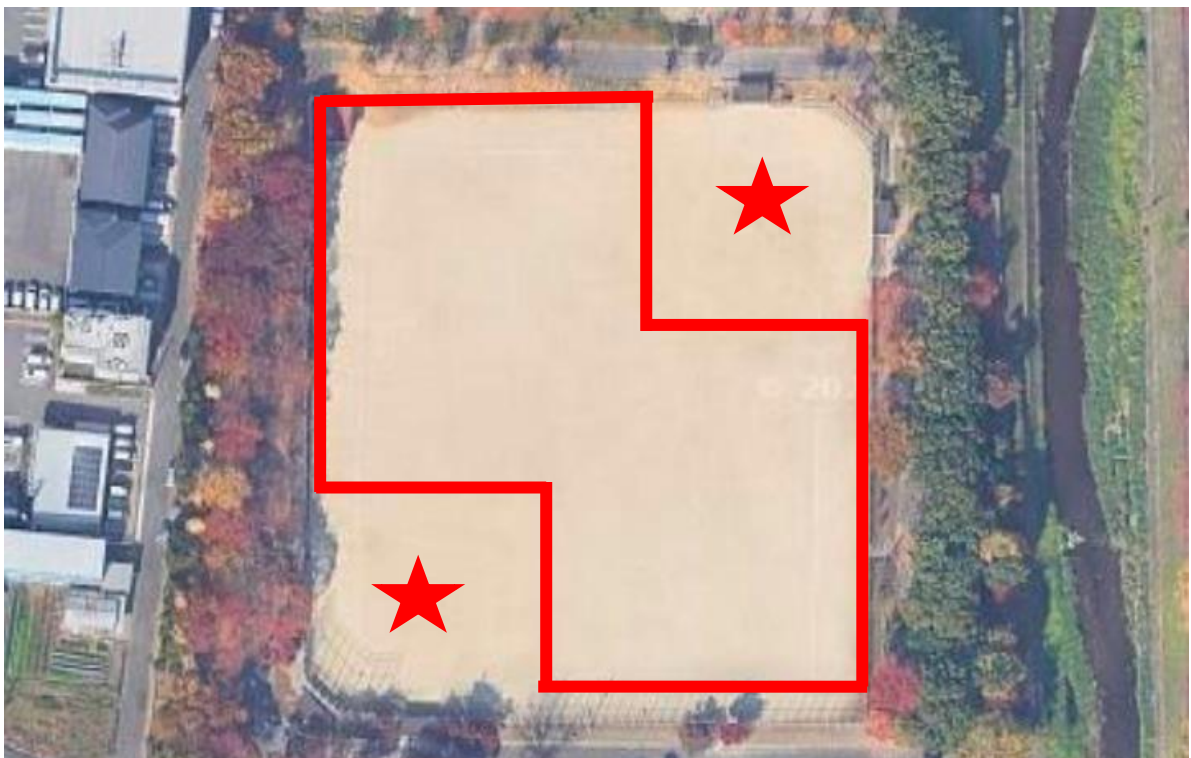

野球場等の利用可能エリアについて

利用種目等を拡大する野球場等における、野球等以外での利用時について、各施設の利用可能エリアは以下の赤枠内とします。

★マークはマウンドです。マウンド及び内野部分は利用しないでください。

①東野公園野球場（山科区東野八反畑町）

②勸修寺公園野球場兼運動場（山科区勸修寺東金ヶ崎）

③小畑川中央公園野球場兼運動場（西京区大枝東新林町2丁目）

④三栖公園野球場（伏見区下鳥羽六反長町）