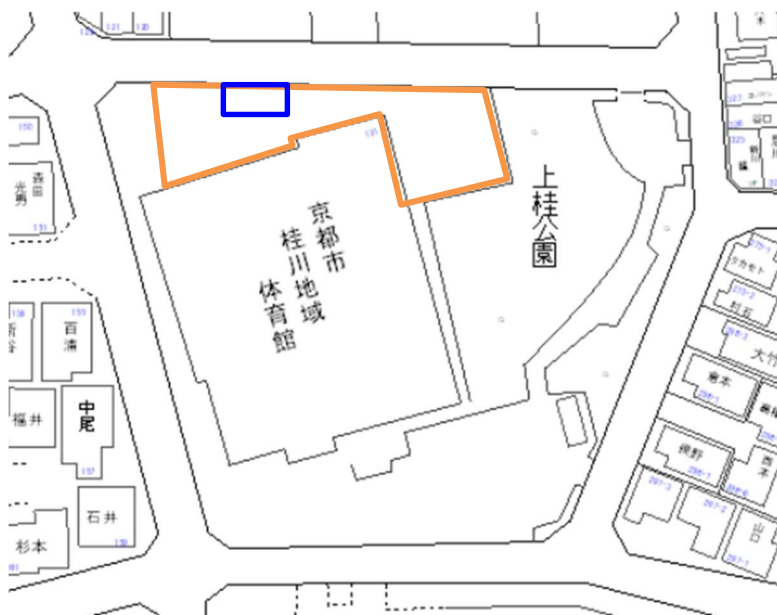

○山科地域体育館（山科区柳辻西浦町）

○桂川地域体育館（西京区上桂今井町）

※オレンジ枠：駐車場整備予定地，青枠：アスファルト舗装工事必要箇所（約3m×6m）