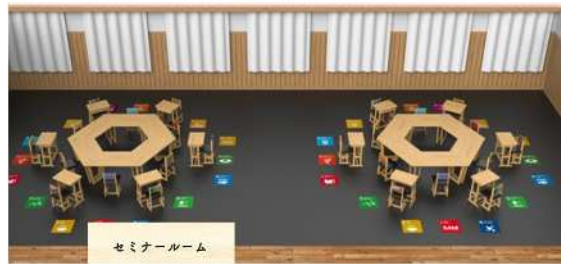

※1) 最低入居期間に満たない場合は、初回割引相当額の支払いが発生します。

※2) 最低入居期間に満たない場合、返済義務があります。

ウ) ビジター利用(コワーキング)スペース

1,100円/日

※ 京北商工会加盟店舗で利用できる地域振興券(500円分)を進呈します。

(2) クリエイティブエリア(11月開設予定)

木工や手芸ができるアップサイクルファブラボ、料理ができるキッチンラボ、動画撮影などができるDX(YouTube)スタジオなどを校舎北側に開設。