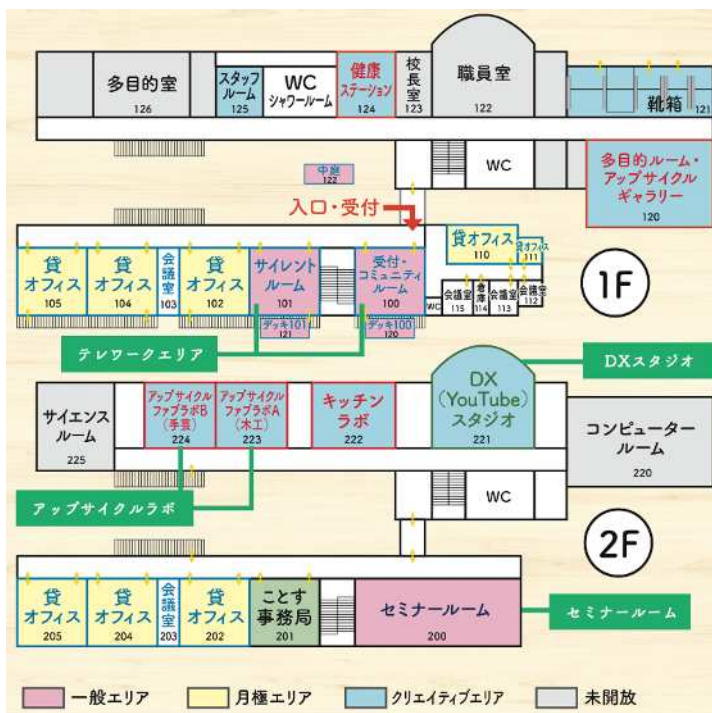

(4) 所在地等

ア 住所

京都市右京区京北周山町下寺田1-1 元京北第一小学校内

イ 施設面積

1, 515. 2㎡

ウ 施設案内図

4 施設運営

「京都里山SDGsラボ運営協議会」※による運営