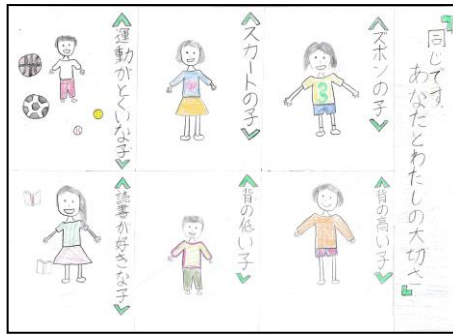

【団体賞】 <応募作品（一部）>

○ 京都市立御所南小学校（中京区）

Bコース

Bコース

Bコース

○ 京都市立朱雀第三小学校（中京区）

Bコース

Bコース

Aコース「人助人愛」（じんじょじんあい）

○ 京都市立久我の杜小学校（伏見区）

Aコース「暴力禁止」（ぼうりょくきんし）

Aコース「真心偽装」（しんしんぎそう）

Aコース「一言友達」（ひとことともだち）

○ 京都市立西院中学校（右京区）

Bコース

Bコース