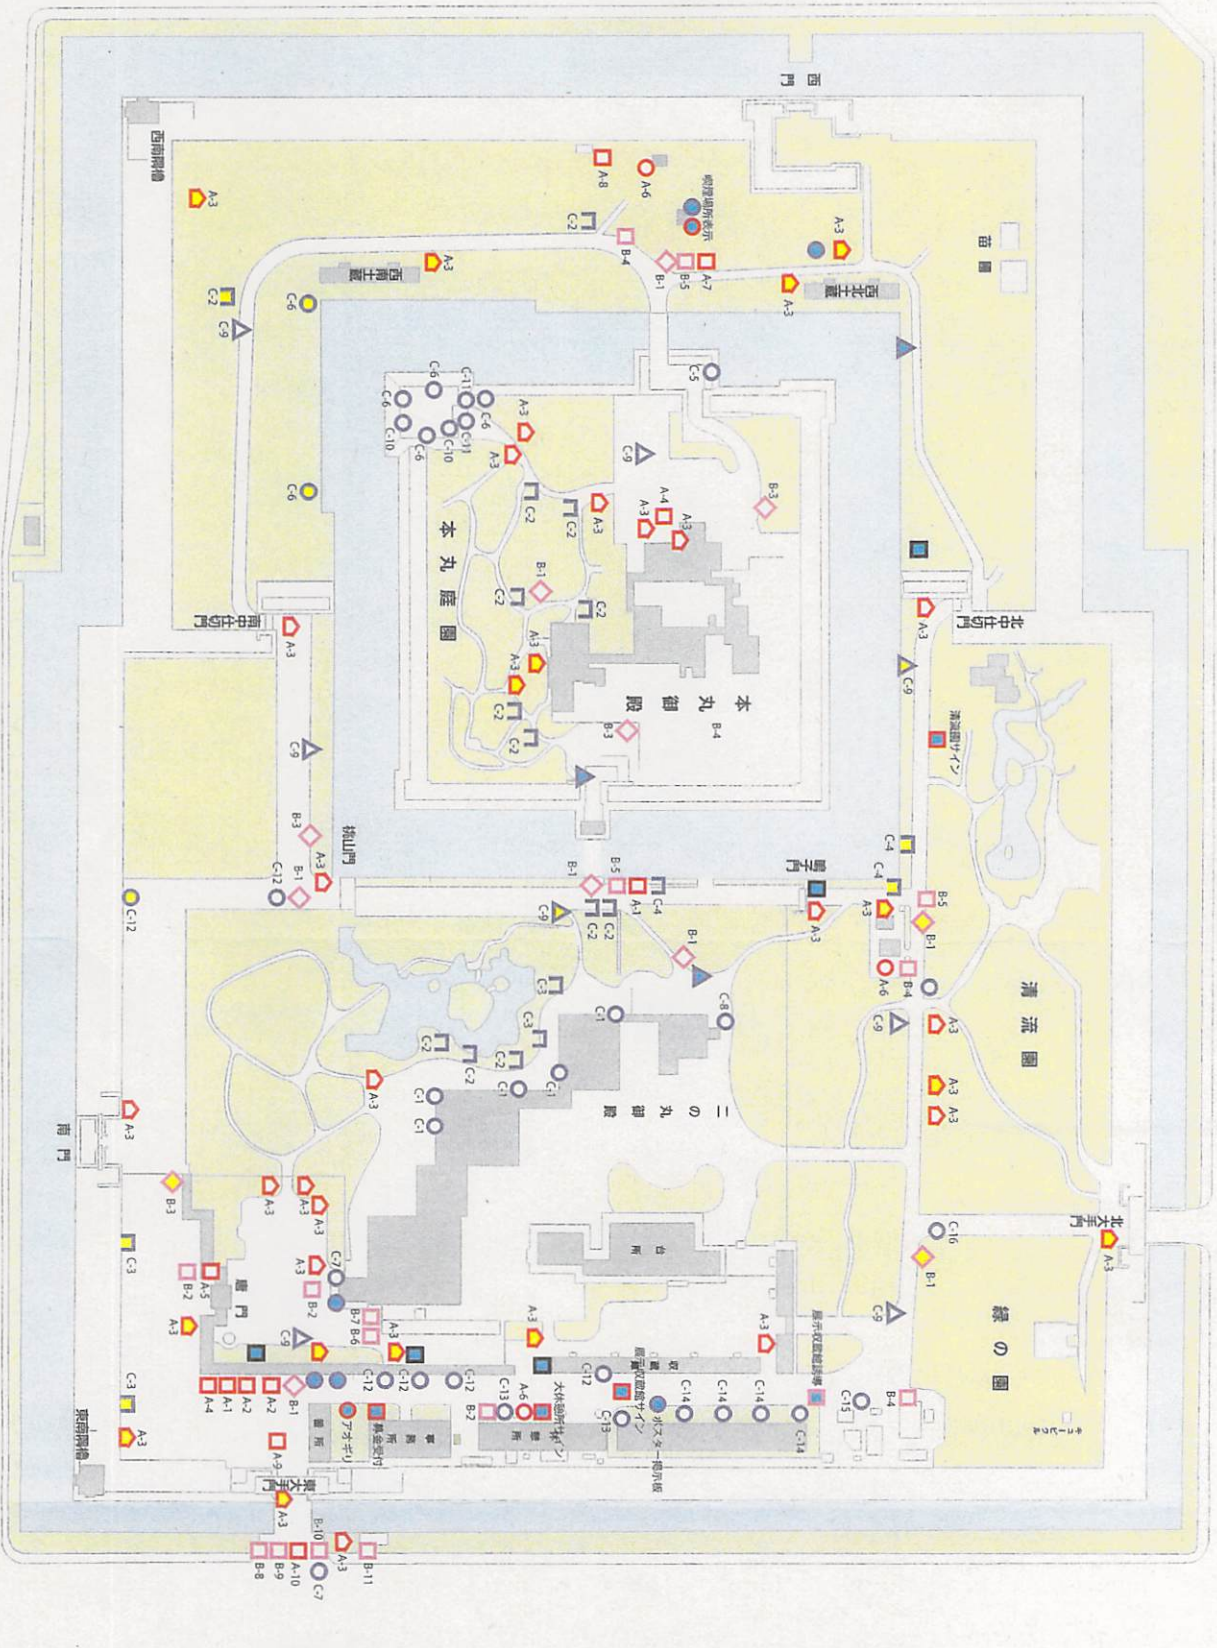

# 二条城 場内（屋外）サイン配置図（現状）

## 凡例

- ◇ 城内御形看板
- 定点看板
- △ トイレ等定点プレート
- ◇ 城内道標・風路
- ◇ 誘導看板
- ◇ 城内禁煙看板
- △ 柵打進入禁止類看板
- 各種注意喚起類看板
- 資料記載・未確認物
- 個別不良品設定・カウント分
- 未カウント分

# 二条城 二の丸御殿サイン配置図 (現状)