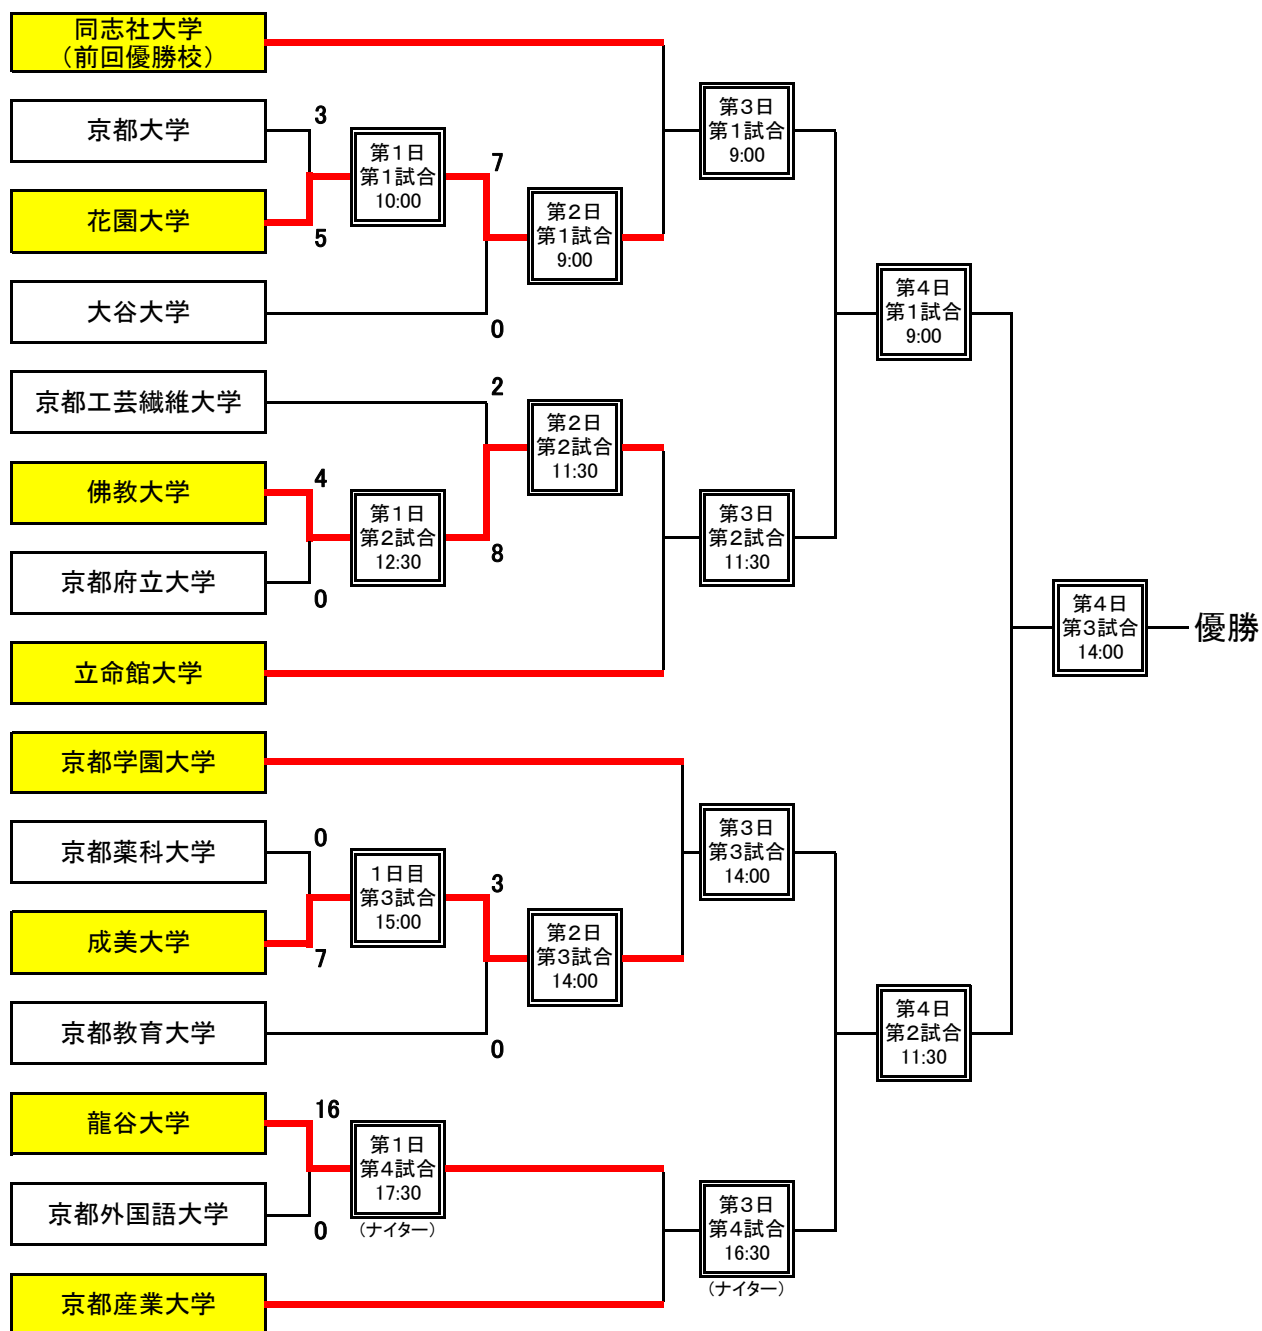

第23回全京都大学野球トーナメント大会 トーナメント表

日程 ファーストステージ：6月20日(土), 21日(日) (予備日:6月22日(月), 27日(土), 7月18日(土))

ファイナルステージ：8月12日(水), 13日(木) (予備日:8月14日(金))

ファーストステージ		ファイナルステージ		
(1, 2回戦)	(2回戦)	(準々決勝)	(準決勝)	(決勝)
6/20(土)	6/21(日)	8/12(水)	8/13(木)	8/13(木)