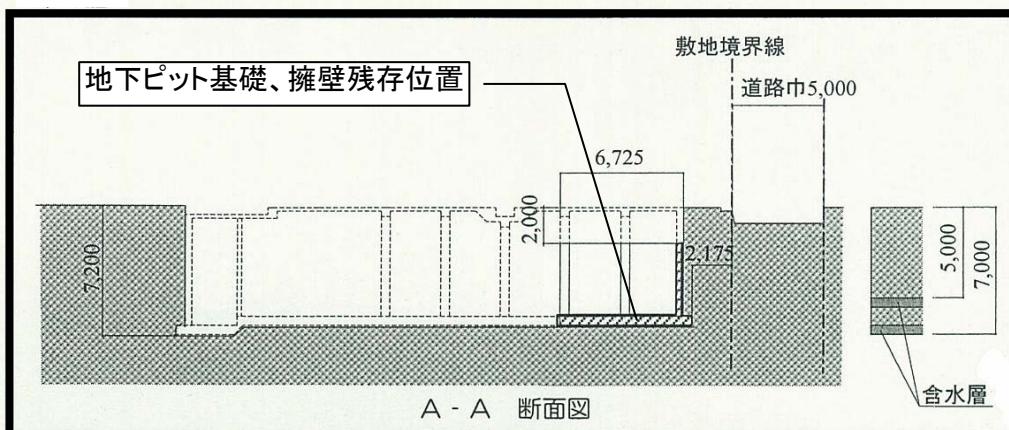


 (元)宝酒造伏見工場解体建物案内図

地下ピット残存部分断面図