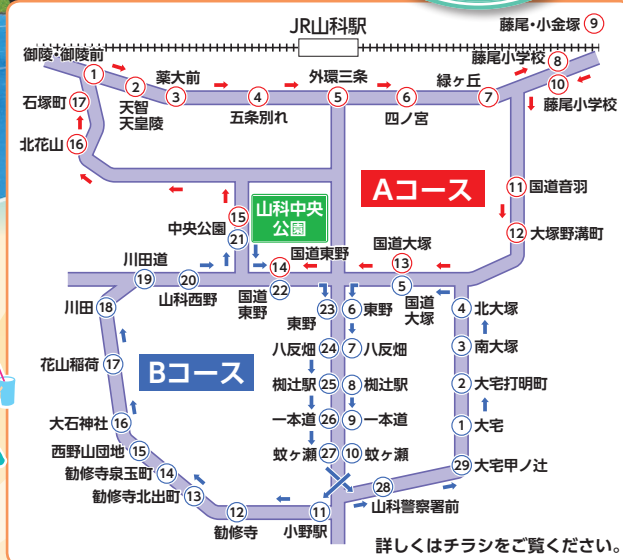

● 安心・安全コーナー

● 健康コーナー

● エココーナー

● かえっこバザール

<遊び方>

- ①遊ばなくなったおもちゃを持ってこよう!
- ②当日、おもちゃと交換で「カエルポイント」をもらおう!
- ③「カエルポイント」を使い別のおもちゃと交換しよう!

※本、CD、カード・テレビゲームはかえっこできないよ

会場へは無料シャトルバスや公共交通機関をご利用ください。
(シャトルバスの時刻表は11月18日以降各バス停に表示します)

● 問い合わせ先/ふれあい“やましな”実行委員会事務局
(区まちづくり推進担当 ☎592-3088)

山科区制40周年記念切手 好評発売中!

売れ切れ
御免

- 販売場所/区地域力推進室(2階①窓口)
- 内容(1シート)/52円×5枚、82円×5枚
- 販売価格/1シート1,100円
- デザイン/天智天皇陵、山科義士まつり、
京焼・清水焼、山科子ども歌舞伎、もてなすくん
他

皆様の思いを、ぜひ山科区へ 京都市ふるさと納税寄付金