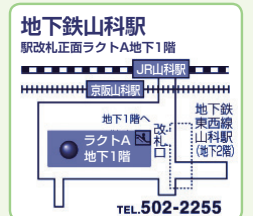

～住民票の写し等は、ターミナル証明書発行コーナーもご利用いただけます～

●住民票の写し、住民票記載事項証明書、印鑑登録証明書、税関係証明書は、市内主要5駅(地下鉄四條・竹田・山科・北大路各駅、阪急桂駅)にあるターミナル証明書発行コーナーでも、平日は午後7時まで、土曜日・日曜日は午後5時までお取りいただくことができます。ぜひ、ご利用ください!

証明書を請求される際には、運転免許証、健康保険証などの本人確認書類(※)をお持ちください。
※印鑑登録証明書の請求の場合は、印鑑登録証(カード)が必要です。

●問合せ先／市地域自治推進室市民窓口企画担当(☎222-3085)