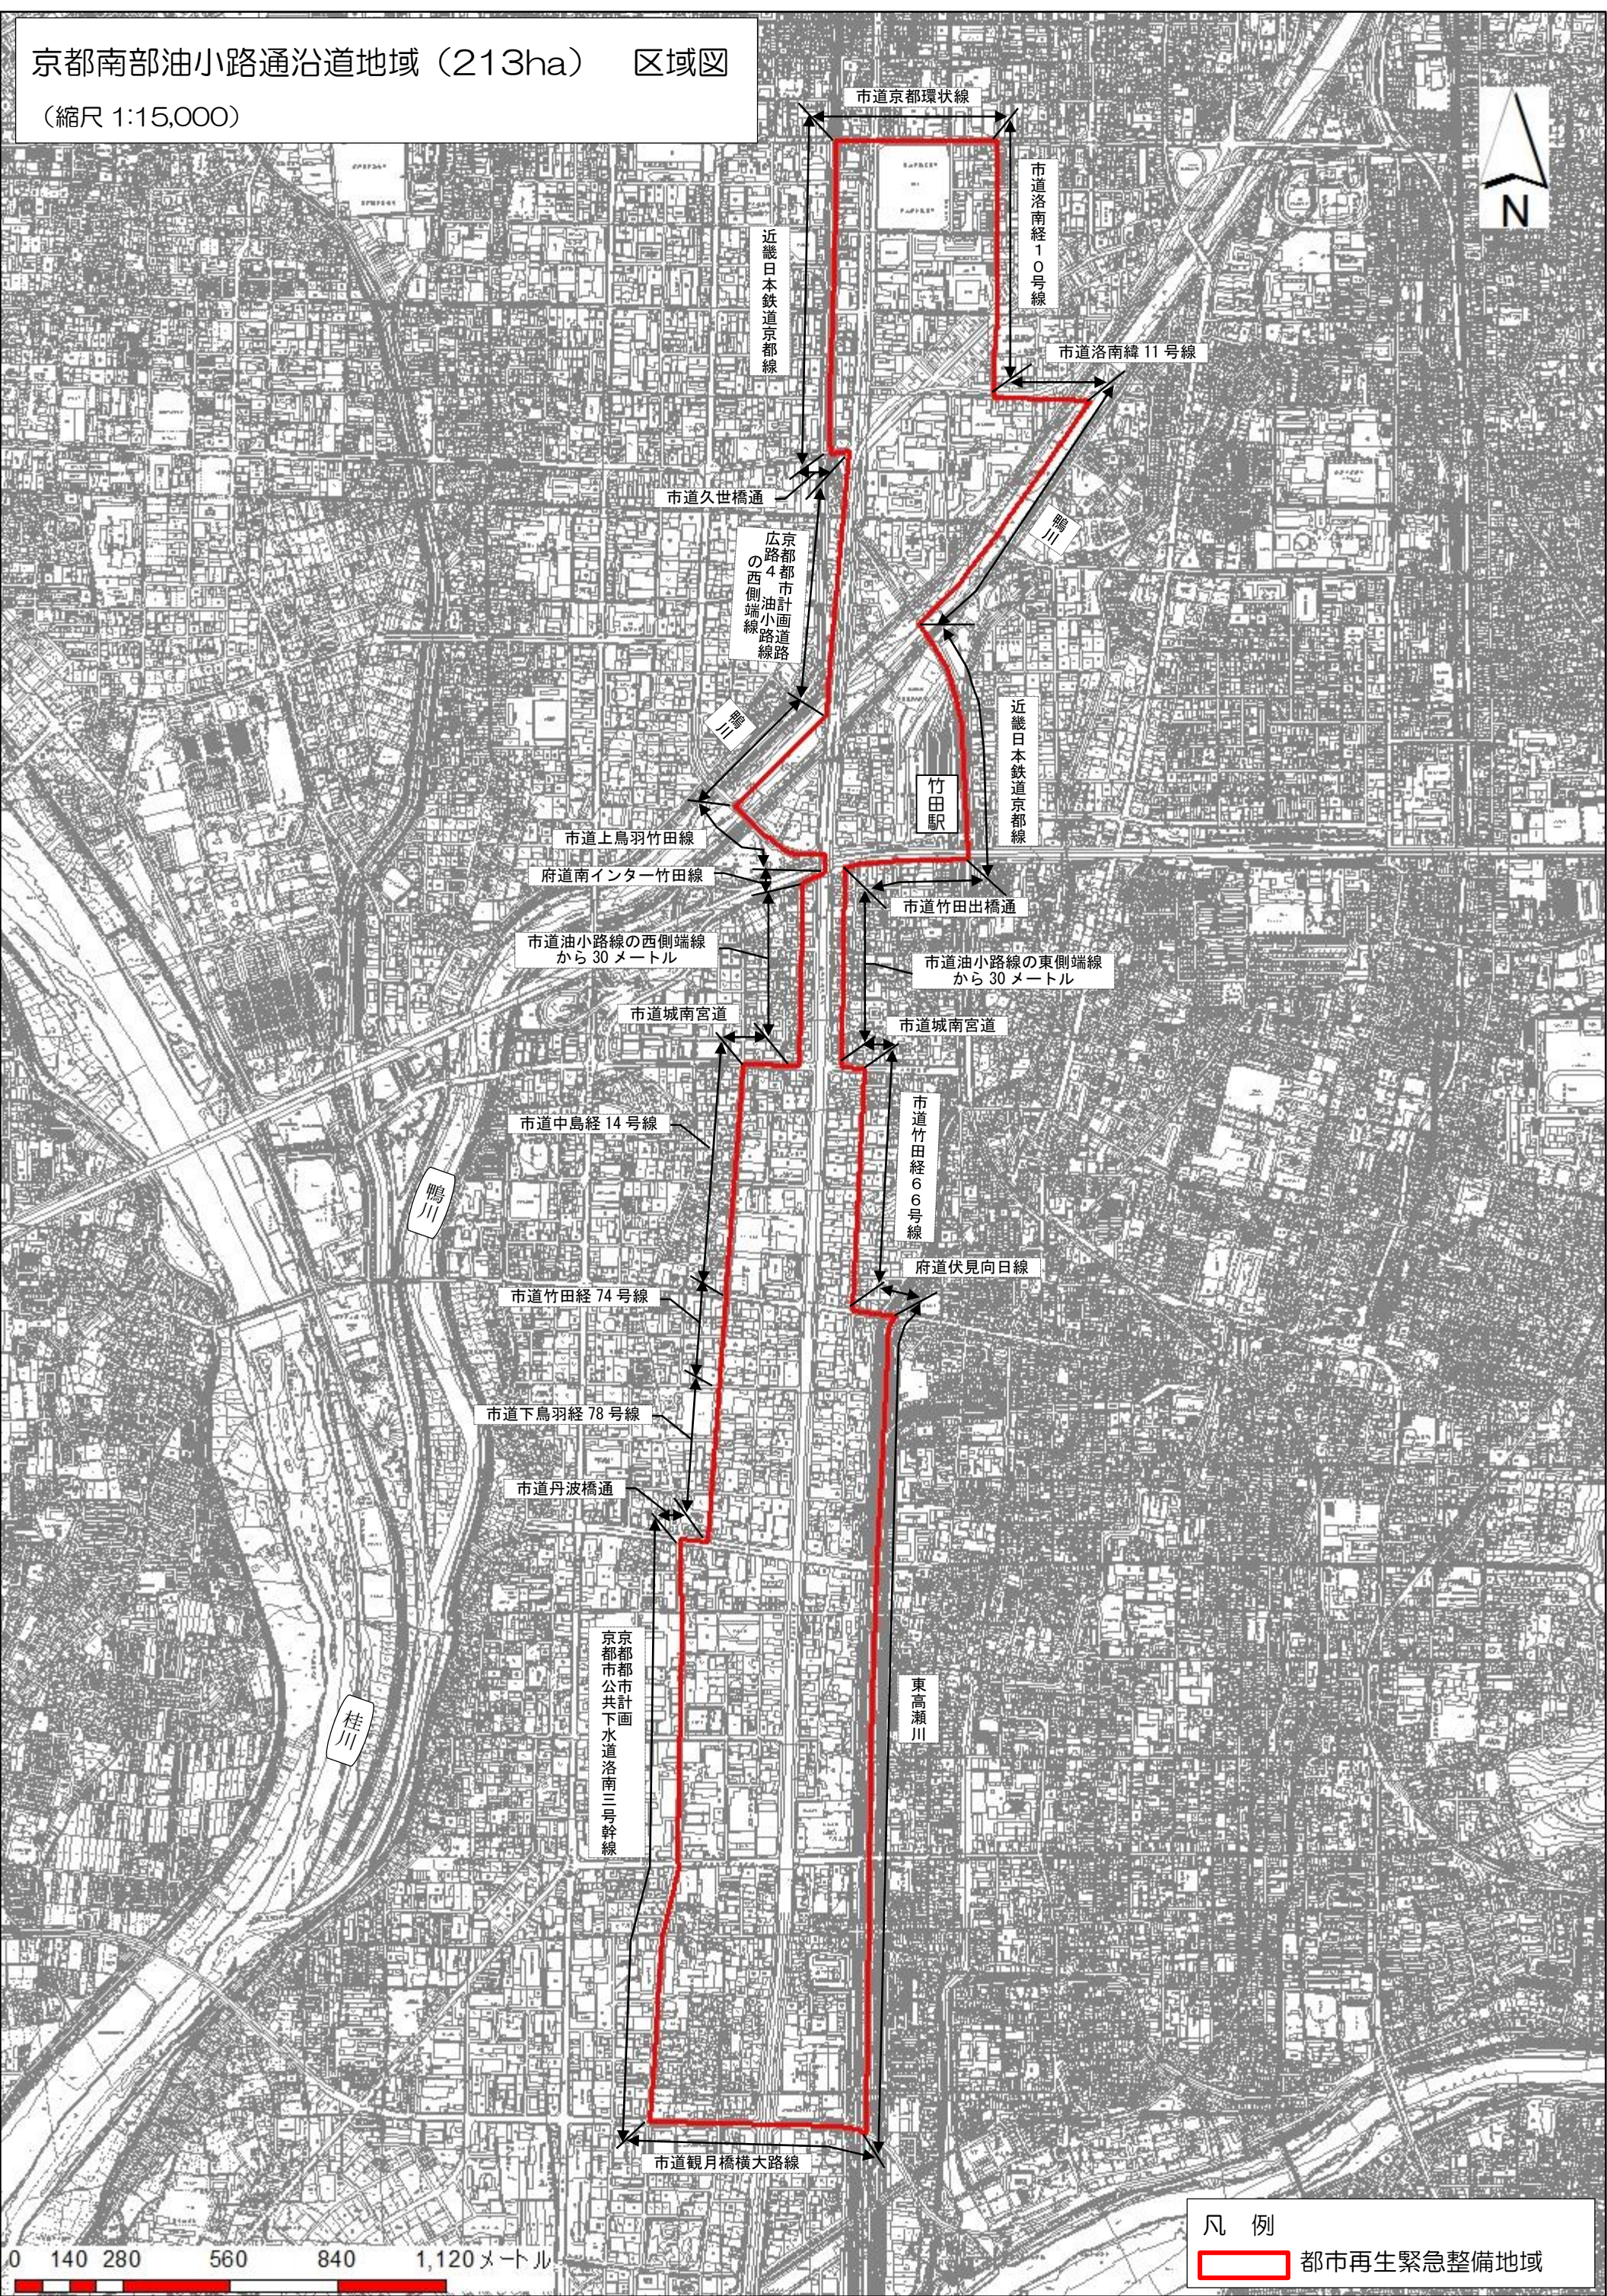

京都南部油小路通沿道地域 (213ha) 区域図

(縮尺 1:15,000)

凡例
都市再生緊急整備地域