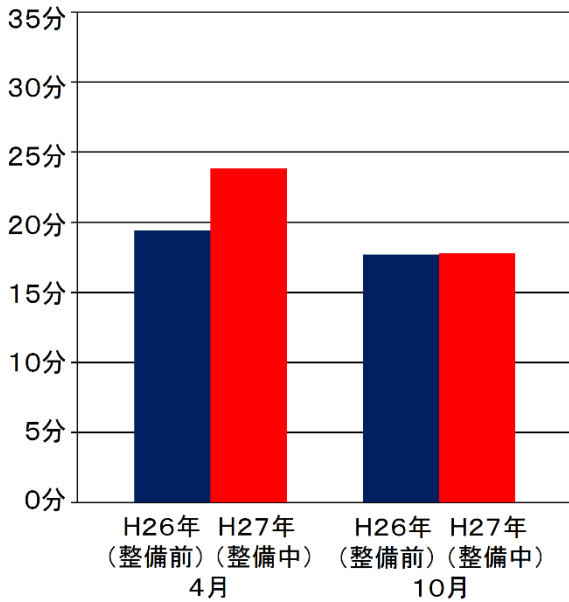

4月と10月における市バスの運行所要時間の比較 (四条通の堀川通～祇園間)

西行

平日

土日祝日

東行

平日

土日祝日

※西行・東行とも、15時台～18時台の1箇月間の平均運行所要時間