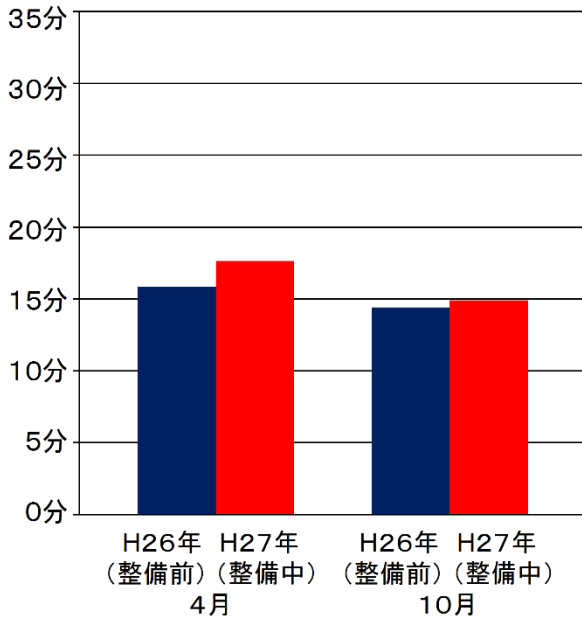

4月と10月における市バスの運行所要時間の比較 (四条通の堀川通～祇園間)

西行

平日

土日祝日

東行

平日

土日祝日

※西行・東行とも、15時台～18時台の1箇月間の平均運行所要時間

※堀川通～祇園間の設定ダイヤ 15分（西行・東行共通）