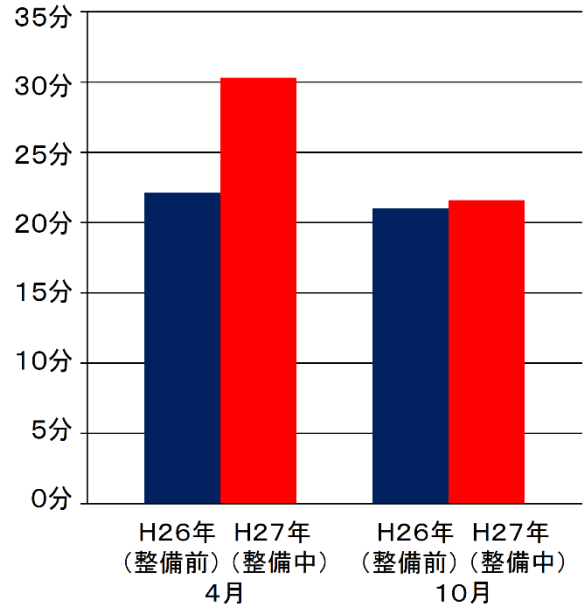

4月と10月における市バスの運行所要時間の比較 (四条通の堀川通～祇園間)

西行

平日

土日祝日

東行

平日

土日祝日

※西行・東行とも、15時台～18時台の1箇月間の平均運行所要時間