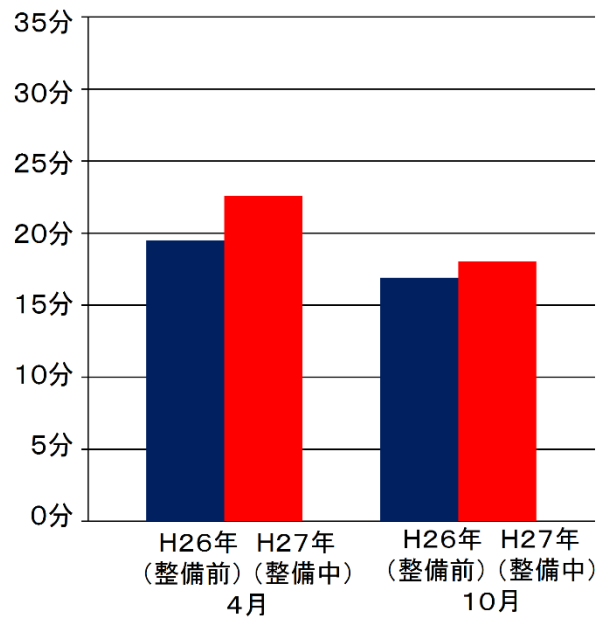

4月と10月における市バスの運行所要時間の比較 (四条通の堀川通～祇園間)

西行

平日

土日祝日

東行

平日

土日祝日

※西行・東行とも、15時台～18時台の1箇月間の平均運行所要時間