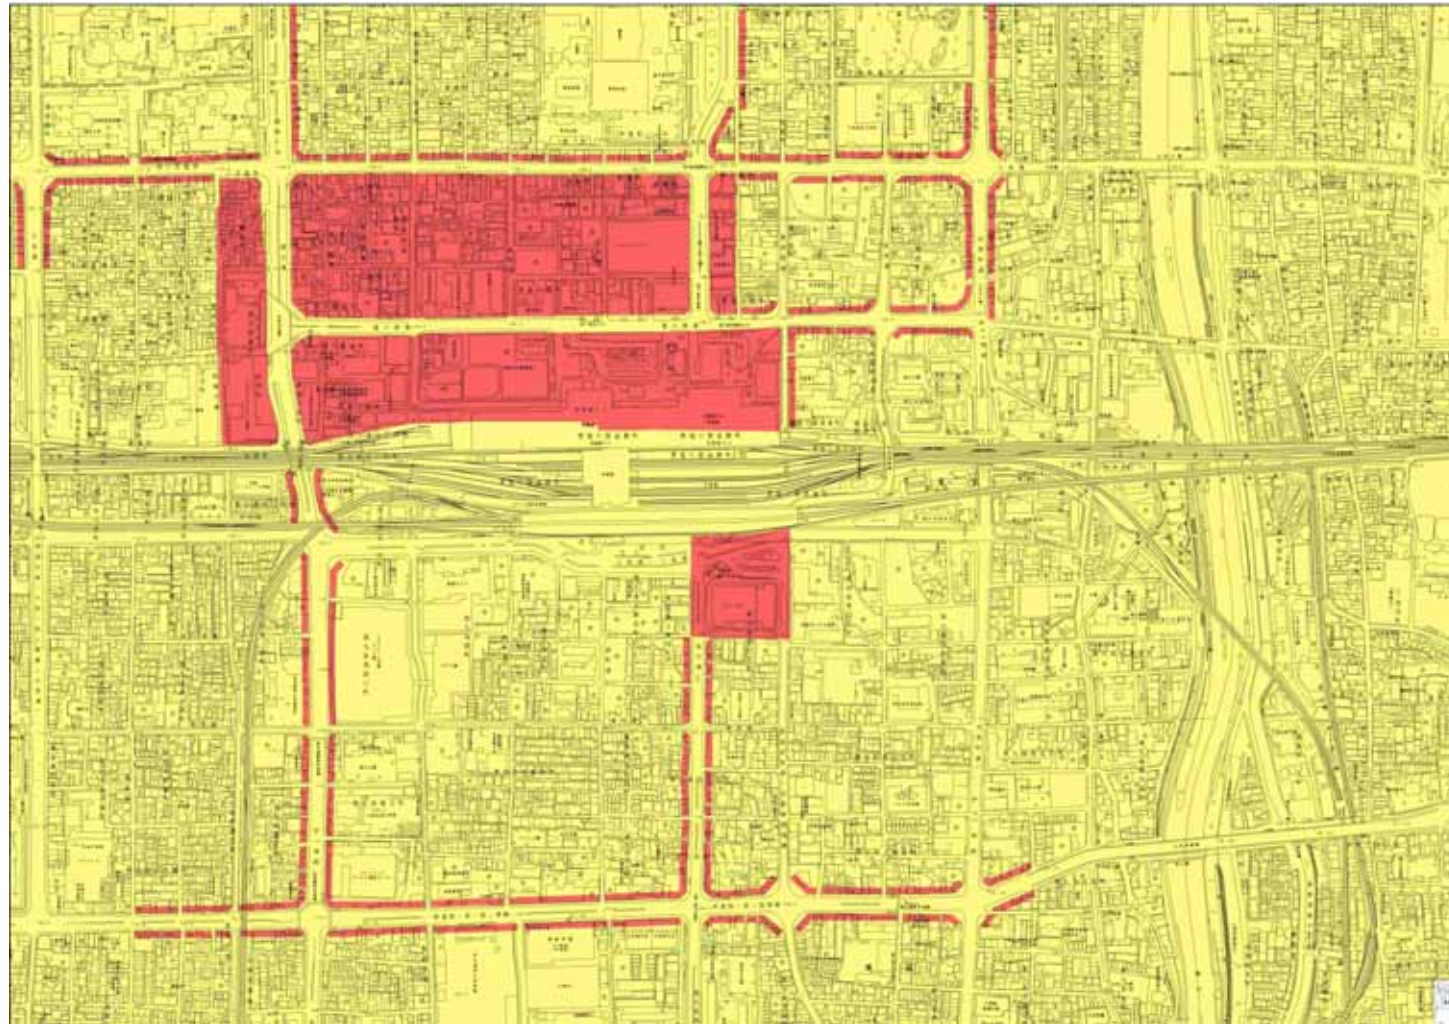

駅周辺における地域地区の見直し（案）
京都駅周辺エリア
防火地域及び準防火地域の変更（案） 全体図

凡 例
防火地域
準防火地域

防火地域（路線式）

道路界から奥行き
11m までの範囲

防火地域（集団式）

現 行

変更（案）

駅周辺における地域地区の見直し（案）
 京都駅周辺エリア
 防火地域及び準防火地域の変更（案） 詳細図（1 / 2）

凡例
 防火地域
 準防火地域

防火地域（路線式）

道路界から奥行き
11m までの範囲

防火地域（集団式）

図郭 1

現 行

変更（案）

駅周辺における地域地区の見直し（案）
 京都駅周辺エリア
 防火地域及び準防火地域の変更（案） 詳細図（2 / 2）

凡例
 防火地域
 準防火地域

防火地域（路線式）

道路界から奥行き
 11m までの範囲

防火地域（集団式）

図郭 2

現 行

変更（案）