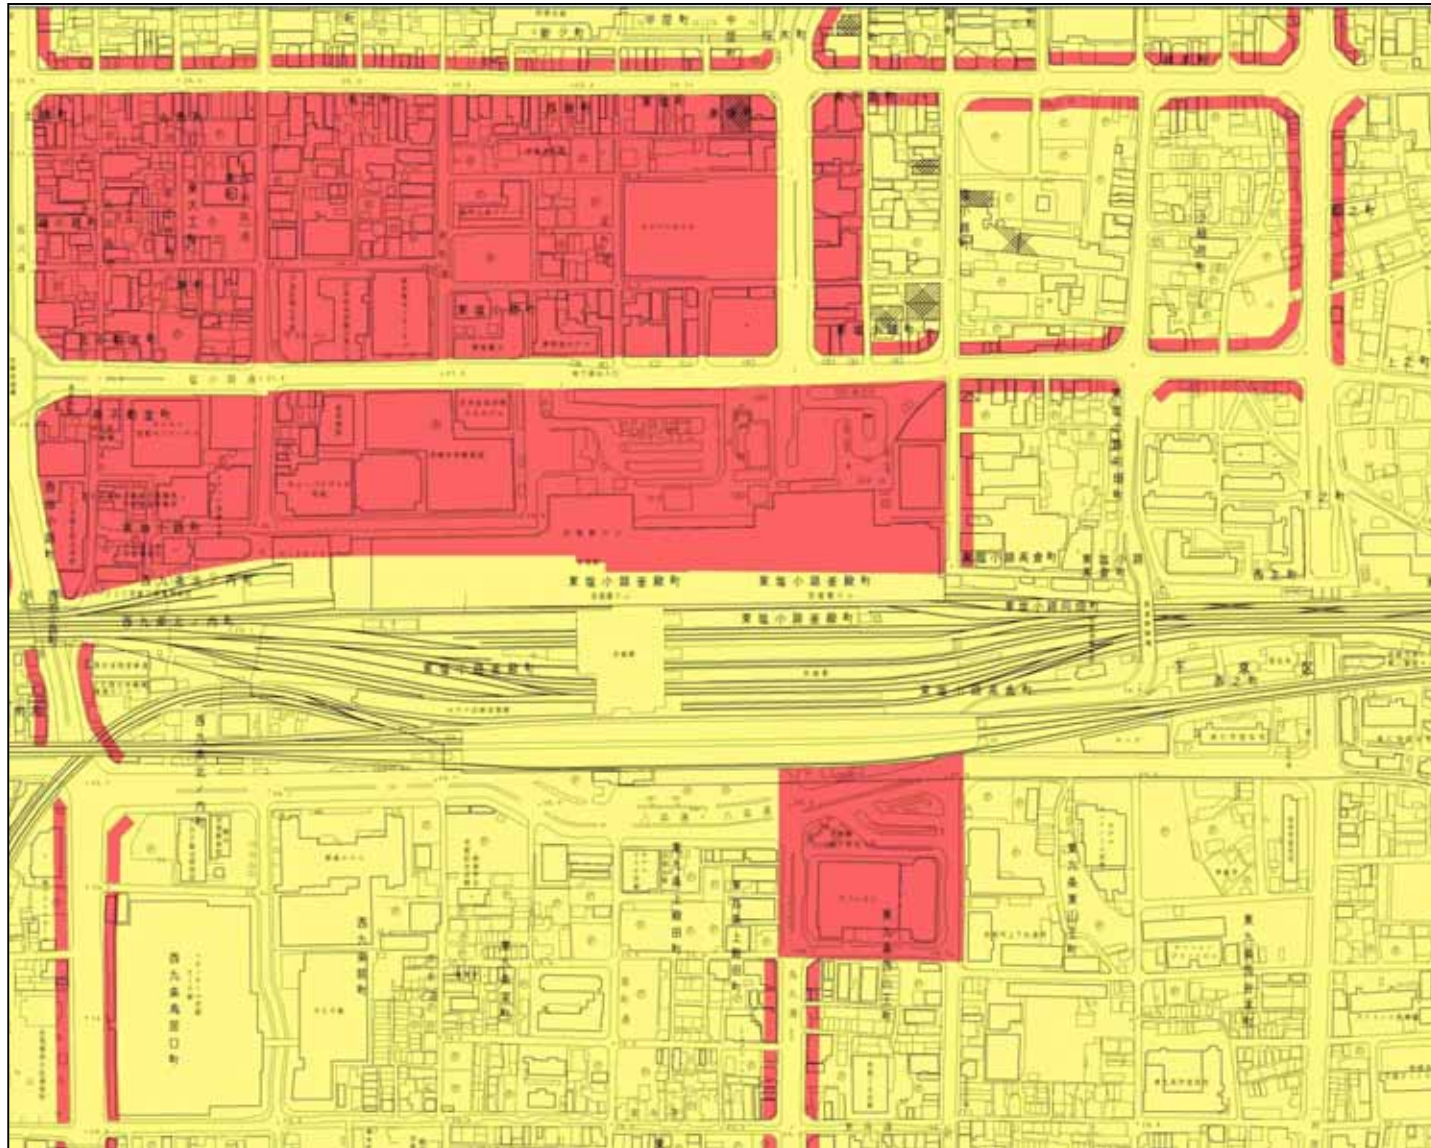

駅周辺における地域地区の見直し（案）
京都駅周辺エリア
防火地域及び準防火地域の変更（案） 全体図

凡 例
防火地域
準防火地域

防火地域（路線式）

道路界から奥行き
11m までの範囲

防火地域（集団式）

現 行

変更（案）

駅周辺における地域地区の見直し（案）
 京都駅周辺エリア
 防火地域及び準防火地域の変更（案） 詳細図（1 / 2）

凡例
 防火地域
 準防火地域

防火地域（路線式）

道路界から奥行き
11m までの範囲

防火地域（集団式）

図郭 1

現 行

変更（案）

駅周辺における地域地区の見直し（案）
 京都駅周辺エリア
 防火地域及び準防火地域の変更（案） 詳細図（2 / 2）

凡例
 防火地域
 準防火地域

防火地域（路線式）

道路界から奥行き
 11m までの範囲

防火地域（集団式）

図郭 2

現 行

変更（案）