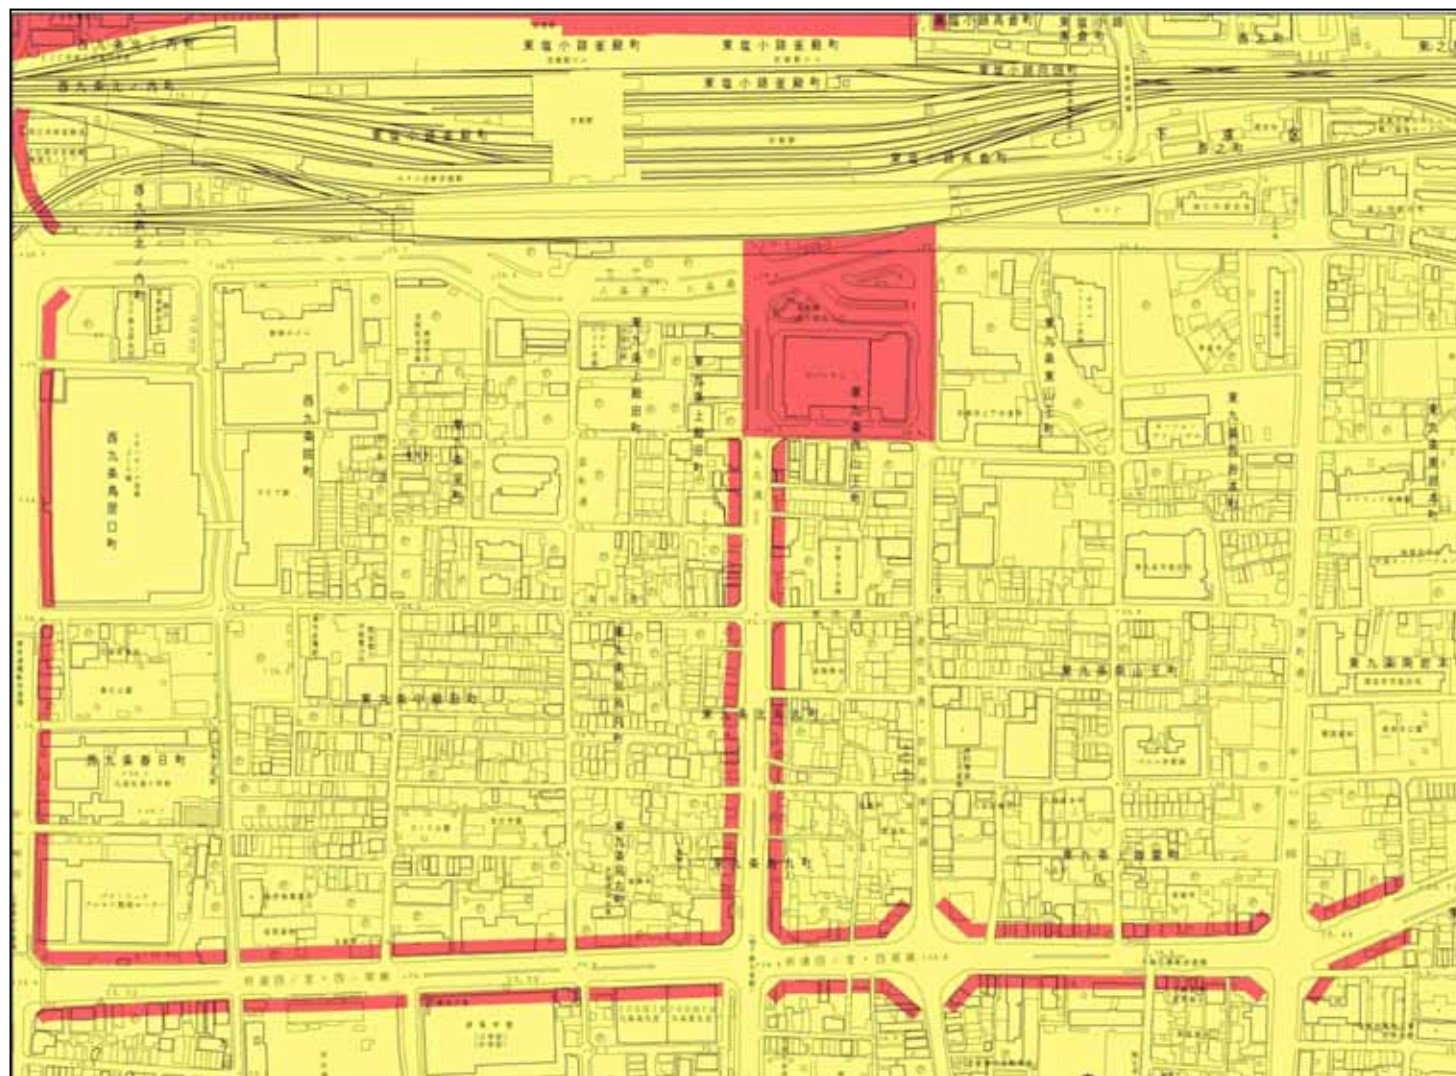

駅周辺における地域地区の見直し（案）
京都駅周辺エリア
防火地域及び準防火地域の変更（案） 全体図

凡 例
防火地域
準防火地域

防火地域（路線式）

道路界から奥行き
11m までの範囲

防火地域（集団式）

現 行

変更（案）

駅周辺における地域地区の見直し（案）
 京都駅周辺エリア
 防火地域及び準防火地域の変更（案） 詳細図（1 / 2）

凡例
 防火地域
 準防火地域

防火地域（路線式）

道路界から奥行き
11m までの範囲

防火地域（集団式）

図郭 1

現 行

変更（案）

駅周辺における地域地区の見直し（案）
 京都駅周辺エリア
 防火地域及び準防火地域の変更（案） 詳細図（2 / 2）

凡例
 防火地域
 準防火地域

防火地域（路線式）

道路界から奥行き
 11m までの範囲

防火地域（集団式）

図郭 2

現 行

変更（案）