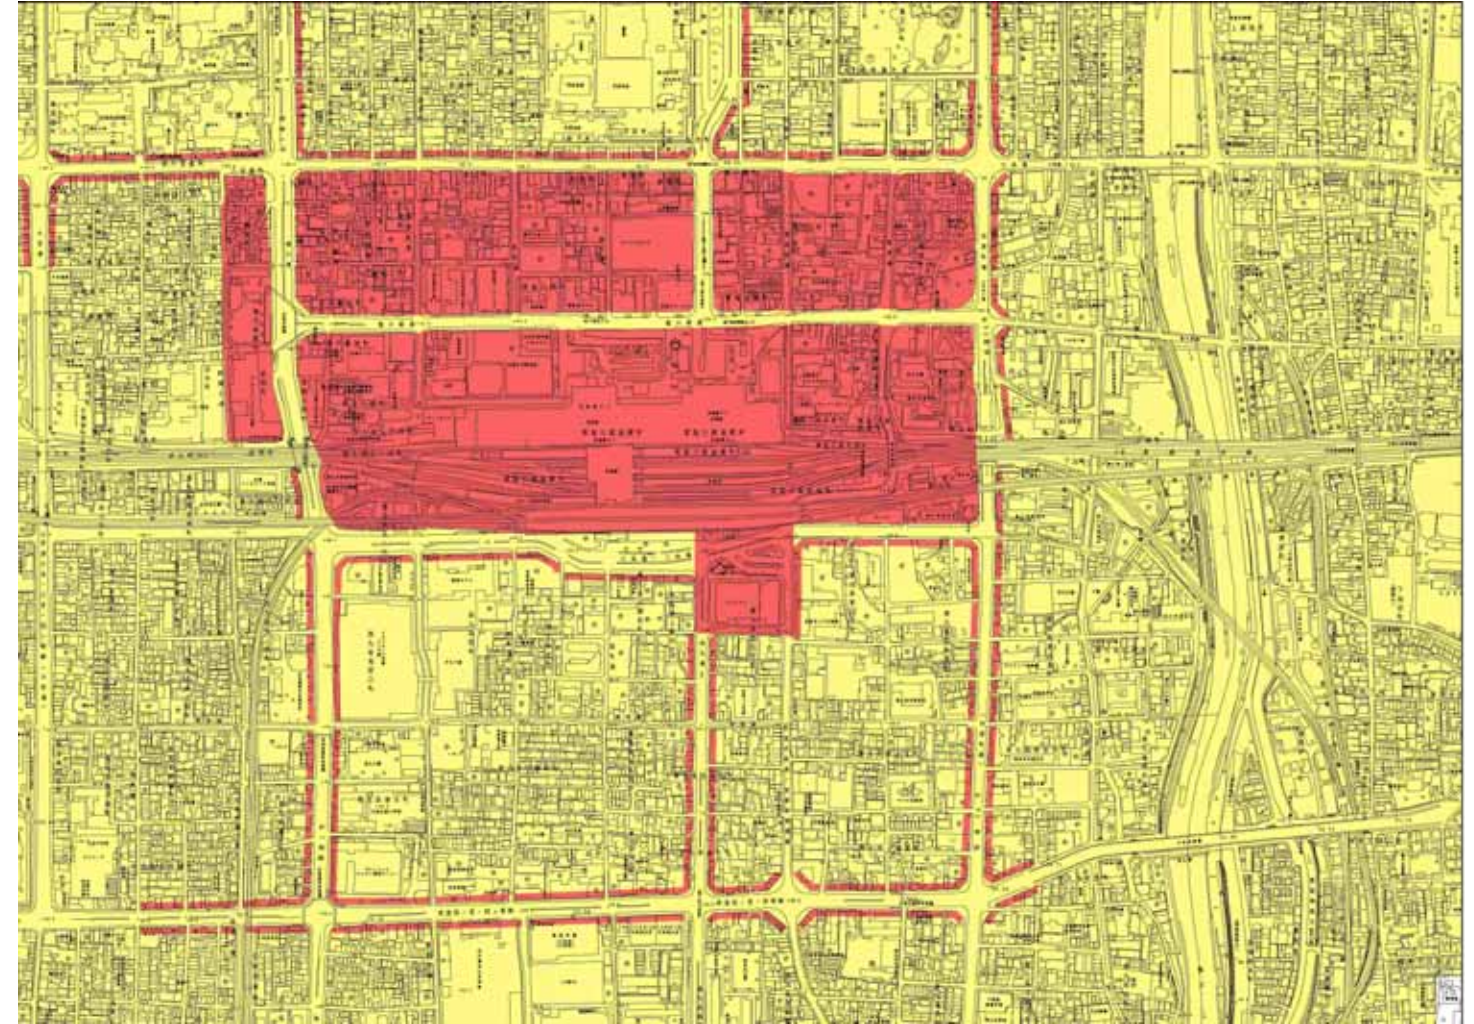

駅周辺における地域地区の見直し（案）
京都駅周辺エリア
防火地域及び準防火地域の変更（案） 全体図

凡 例
防火地域
準防火地域

防火地域（路線式）

道路界から奥行き
11m までの範囲

防火地域（集団式）

現 行

変更（案）

駅周辺における地域地区の見直し（案）
 京都駅周辺エリア
 防火地域及び準防火地域の変更（案） 詳細図（1 / 2）

凡例
 防火地域
 準防火地域

防火地域（路線式）

道路界から奥行き
11m までの範囲

防火地域（集団式）

図郭 1

現 行

変更（案）

駅周辺における地域地区の見直し（案）
 京都駅周辺エリア
 防火地域及び準防火地域の変更（案） 詳細図（2 / 2）

凡例
 防火地域
 準防火地域

防火地域（路線式）

道路界から奥行き
 11m までの範囲

防火地域（集団式）

図郭 2

現 行

変更（案）