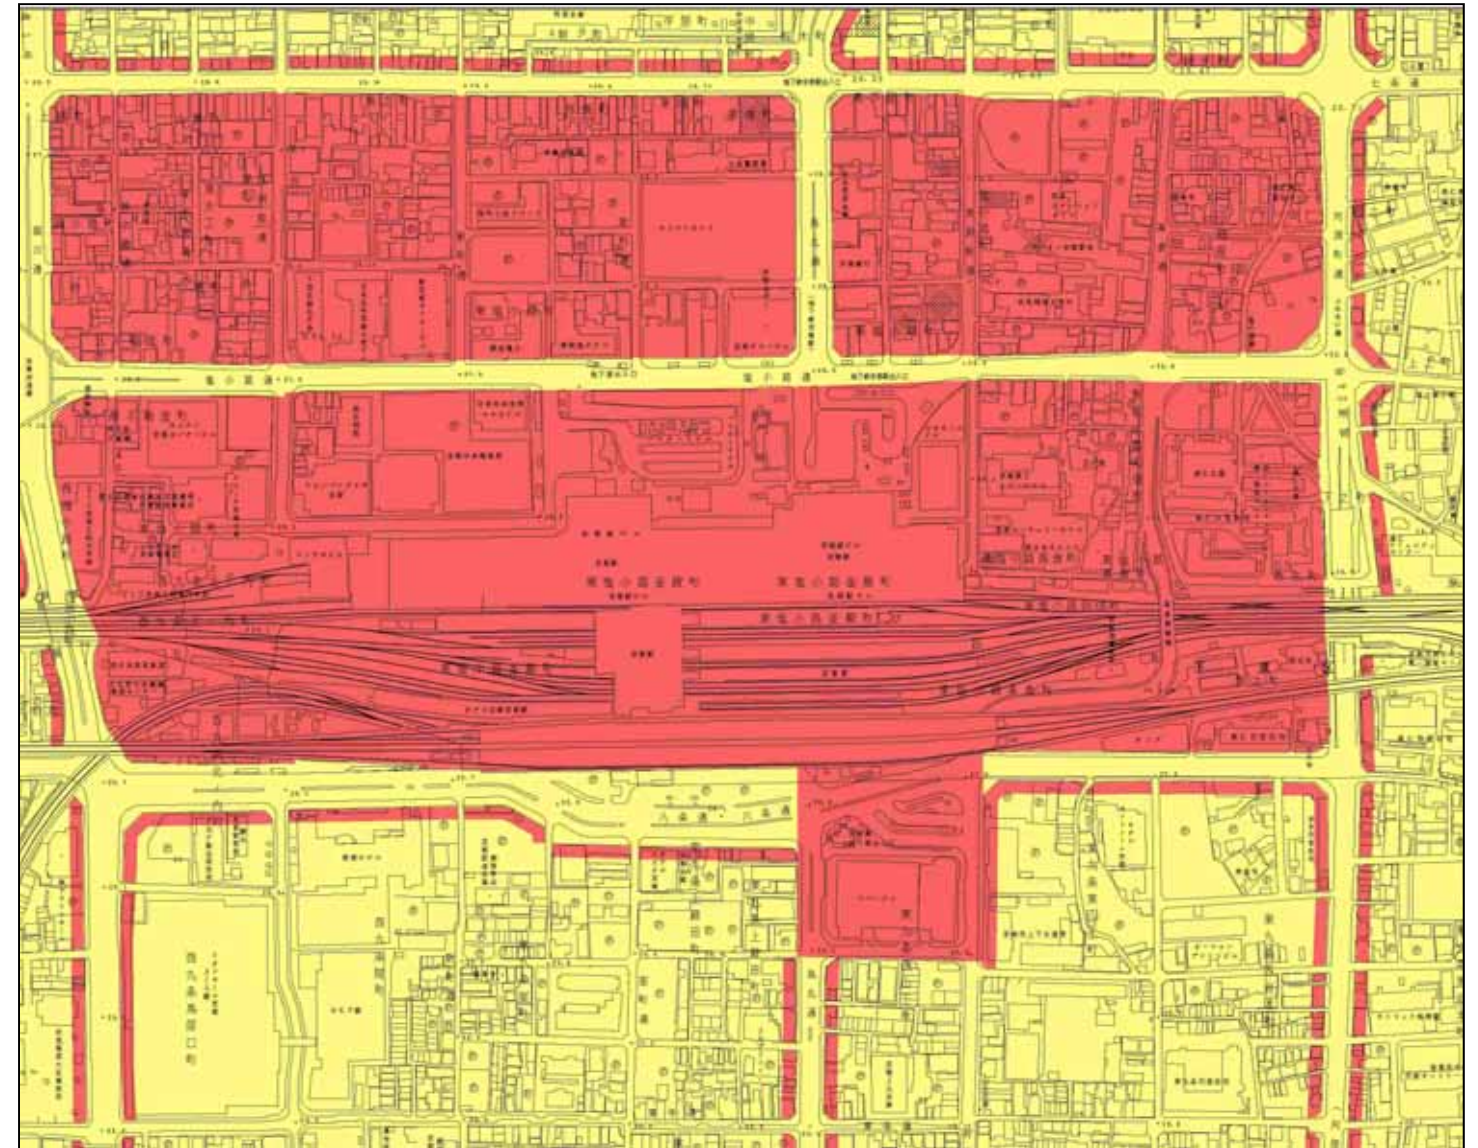

駅周辺における地域地区の見直し（案）
京都駅周辺エリア
防火地域及び準防火地域の変更（案） 全体図

凡 例
防火地域
準防火地域

防火地域（路線式）

道路界から奥行き
11m までの範囲

防火地域（集団式）

現 行

変更（案）

駅周辺における地域地区の見直し（案）
 京都駅周辺エリア
 防火地域及び準防火地域の変更（案） 詳細図（1 / 2）

凡例
 防火地域
 準防火地域

防火地域（路線式）

道路界から奥行き
11m までの範囲

防火地域（集団式）

図郭 1

現 行

変更（案）

駅周辺における地域地区の見直し（案）
 京都駅周辺エリア
 防火地域及び準防火地域の変更（案） 詳細図（2 / 2）

凡例
 防火地域
 準防火地域

防火地域（路線式）

道路界から奥行き
 11m までの範囲

防火地域（集団式）

図郭 2

現 行

変更（案）