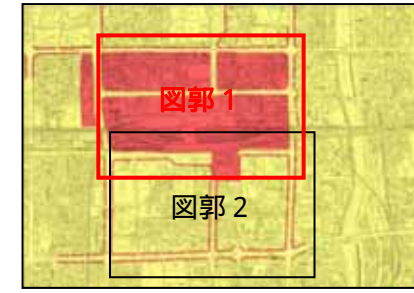

駅周辺における地域地区の見直し（案）
京都駅周辺エリア
防火地域及び準防火地域の変更（案） 全体図

凡 例
防火地域
準防火地域

防火地域（路線式）

道路界から奥行き
11m までの範囲

防火地域（集団式）

現 行

変更（案）

駅周辺における地域地区の見直し（案）
 京都駅周辺エリア
 防火地域及び準防火地域の変更（案） 詳細図（1 / 2）

凡例
 防火地域
 準防火地域

防火地域（路線式）

道路界から奥行き
11m までの範囲

防火地域（集団式）

図郭 1

現 行

変更（案）

駅周辺における地域地区の見直し（案）
 京都駅周辺エリア
 防火地域及び準防火地域の変更（案） 詳細図（2 / 2）