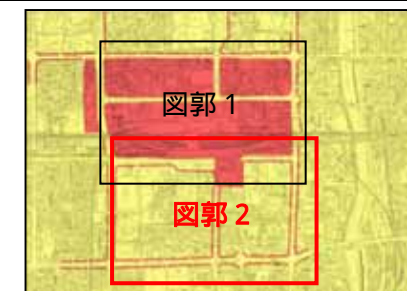

駅周辺における地域地区の見直し（案）
京都駅周辺エリア
防火地域及び準防火地域の変更（案） 詳細図（2 / 2）

凡例
防火地域
準防火地域

防火地域（路線式）

道路界から奥行き
11m までの範囲

防火地域（集団式）