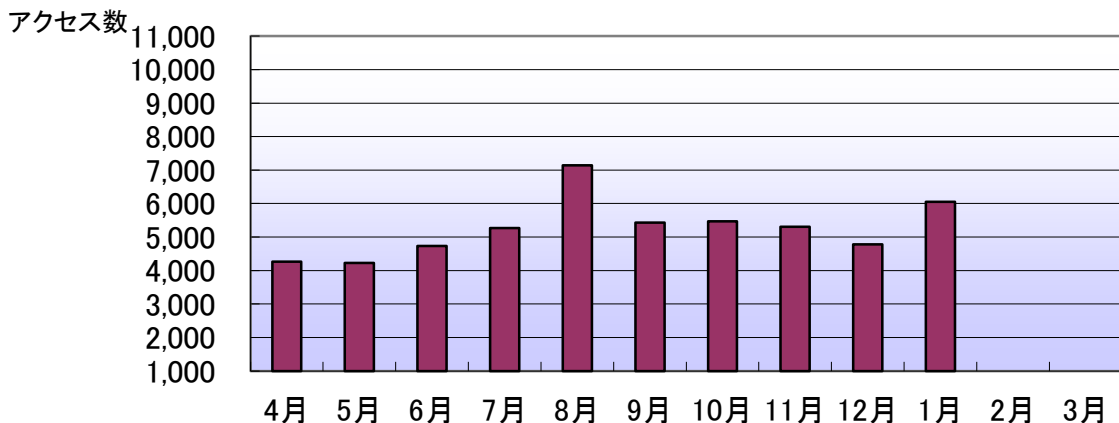

歴史資料館 ホームページアクセス数 年度推移 (平成10年10月15日開設)

(～H23:トップページ, H24～:グルーptップページ合計)

年度	H10	H11	H12	H13	H14	H15	H16	H17	H 18	H19	H20	H21	H22	H23	H24	H25	H26
4月		89	296	788	1,314	3,251	3,248	4,459	6,273	4,387	2,796	10,051	7,103	9,164	2,913	3,677	4,263
5月		179	340	943	1,586	3,204	3,437	6,947	5,917	4,571	3,289	6,670	9,488	9,407	3,525	4,025	4,229
6月		278	294	1,091	1,374	2,543	3,525	4,599	5,513	4,502	2,997	7,781	11,283	9,237	3,300	3,446	4,737
7月		288	441	1,147	1,478	2,811	4,171	4,354	5,619	4,572	8,541	9,144	7,544	8,242	5,193	4,248	5,273
8月		237	552	1,236	1,614	2,883	4,536	5,005	5,062	4,972	8,123	6,356	7,601	8,263	5,622	5,318	7,145
9月		279	379	981	1,406	2,702	3,894	3,896	4,282	4,567	7,871	8,682	6,883	8,389	5,934	3,959	5,434
10月	152	322	615	1,287	1,440	3,062	3,917	4,312	4,682	5,042	7,894	6,501	6,655	6,451	6,878	3,549	5,469
11月	168	358	417	1,104	1,170	2,783	3,775	3,812	4,652	4,804	7,776	8,372	8,171	8,376	6,082	3,005	5,306
12月	213	304	508	928	1,108	2,616	3,216	3,274	3,670	1,090	8,317	7,179	6,444	7,870	6,109	2,751	4,781
1月	86	389	650	1,336	1,385	3,532	3,978	4,288	4,900	1,883	7,738	7,176	7,766	7,800	7,474	3,225	6,048
2月	104	223	612	1,169	1,298	3,087	3,632	3,725	4,442	2,601	6,903	7,120	7,197	8,166	7,064	3,439	
3月	122	251	706	1,138	1,213	3,131	3,672	4,231	4,210	2,996	9,131	4,848	7,430	6,721	4,782	3,897	
計	845	3,197	5,810	13,148	16,386	35,605	45,001	52,902	59,222	45,987	81,376	89,880	93,565	98,086	64,876	44,539	52,685
月平均	141	266	484	1,096	1,366	2,967	3,750	4,409	4,935	3,832	6,781	7,490	7,797	8,174	5,406	3,712	5,269
前年比		1.892	1.817	2.263	1.246	2.173	1.264	1.176	1.119	0.777	1.770	1.105	1.041	1.048	-	-	-

アクセス数(件)

歴史資料館ホームページアクセス数年度推移

歴史資料館ホームページ月別アクセス数(平成26年度)

(注)平成24年7月に当館HPの階層変更を行った後、25年3月に本市HP全体の再構成が行われたため、23年度まではトップページ経由のページビュー数、24年度はグルーptップページ(8項目)、25年度はグルーptップページ(6項目)を経由したページビュー数の合計としている。