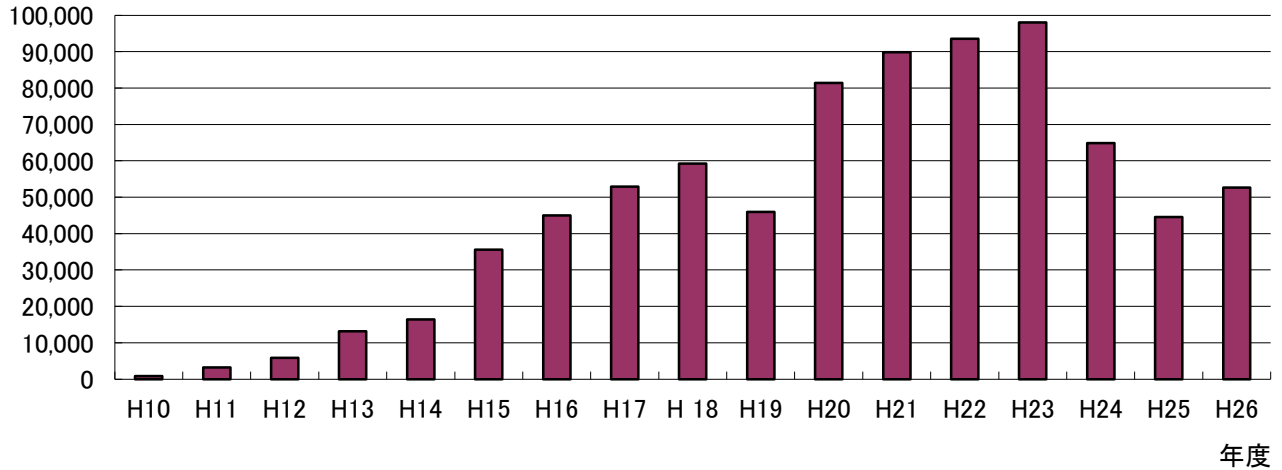

歴史資料館 ホームページアクセス数 年度推移 (平成10年10月15日開設)

(～H23:トップページ, H24～:グルーptップページ合計)

年度	H10	H11	H12	H13	H14	H15	H16	H17	H 18	H19	H20	H21	H22	H23	H24	H25	H26
4月		89	296	788	1,314	3,251	3,248	4,459	6,273	4,387	2,796	10,051	7,103	9,164	2,913	3,677	4,263
5月		179	340	943	1,586	3,204	3,437	6,947	5,917	4,571	3,289	6,670	9,488	9,407	3,525	4,025	4,229
6月		278	294	1,091	1,374	2,543	3,525	4,599	5,513	4,502	2,997	7,781	11,283	9,237	3,300	3,446	4,737
7月		288	441	1,147	1,478	2,811	4,171	4,354	5,619	4,572	8,541	9,144	7,544	8,242	5,193	4,248	5,273
8月		237	552	1,236	1,614	2,883	4,536	5,005	5,062	4,972	8,123	6,356	7,601	8,263	5,622	5,318	7,145
9月		279	379	981	1,406	2,702	3,894	3,896	4,282	4,567	7,871	8,682	6,883	8,389	5,934	3,959	5,434
10月	152	322	615	1,287	1,440	3,062	3,917	4,312	4,682	5,042	7,894	6,501	6,655	6,451	6,878	3,549	5,469
11月	168	358	417	1,104	1,170	2,783	3,775	3,812	4,652	4,804	7,776	8,372	8,171	8,376	6,082	3,005	5,306
12月	213	304	508	928	1,108	2,616	3,216	3,274	3,670	1,090	8,317	7,179	6,444	7,870	6,109	2,751	4,781
1月	86	389	650	1,336	1,385	3,532	3,978	4,288	4,900	1,883	7,738	7,176	7,766	7,800	7,474	3,225	6,048
2月	104	223	612	1,169	1,298	3,087	3,632	3,725	4,442	2,601	6,903	7,120	7,197	8,166	7,064	3,439	
3月	122	251	706	1,138	1,213	3,131	3,672	4,231	4,210	2,996	9,131	4,848	7,430	6,721	4,782	3,897	
計	845	3,197	5,810	13,148	16,386	35,605	45,001	52,902	59,222	45,987	81,376	89,880	93,565	98,086	64,876	44,539	52,685
月平均	141	266	484	1,096	1,366	2,967	3,750	4,409	4,935	3,832	6,781	7,490	7,797	8,174	5,406	3,712	5,269
前年比		1.892	1.817	2.263	1.246	2.173	1.264	1.176	1.119	0.777	1.770	1.105	1.041	1.048	-	-	-

アクセス数(件)

歴史資料館ホームページアクセス数年度推移

歴史資料館ホームページ月別アクセス数(平成26年度)

(注)平成24年7月に当館HPの階層変更を行った後、25年3月に本市HP全体の再構成が行われたため、23年度まではトップページ経由のページビュー数、24年度はグルーptップページ(8項目)、25年度はグルーptップページ(6項目)を経由したページビュー数の合計としている。