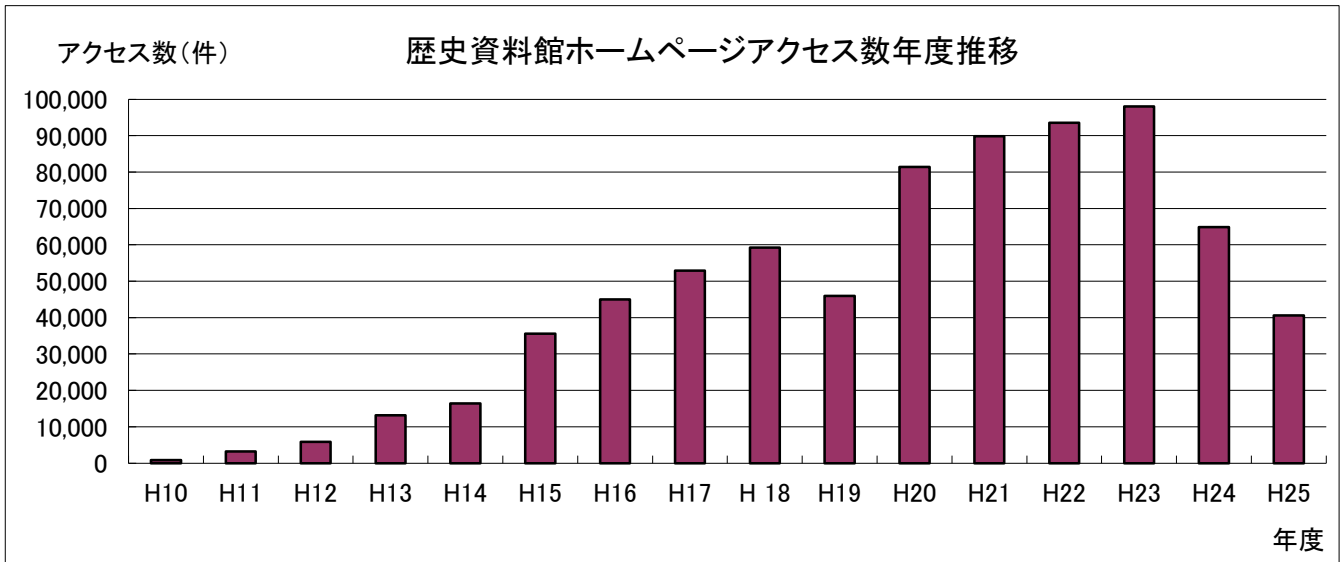

歴史資料館 ホームページアクセス数 年度推移 (平成10年10月15日開設)

(～H23:トップページ, H24～:グループトップページ合計)

年度	H10	H11	H12	H13	H14	H15	H16	H17	H 18	H19	H20	H21	H22	H23	H24	H25
4月		89	296	788	1,314	3,251	3,248	4,459	6,273	4,387	2,796	10,051	7,103	9,164	2,913	3,677
5月		179	340	943	1,586	3,204	3,437	6,947	5,917	4,571	3,289	6,670	9,488	9,407	3,525	4,025
6月		278	294	1,091	1,374	2,543	3,525	4,599	5,513	4,502	2,997	7,781	11,283	9,237	3,300	3,446
7月		288	441	1,147	1,478	2,811	4,171	4,354	5,619	4,572	8,541	9,144	7,544	8,242	5,193	4,248
8月		237	552	1,236	1,614	2,883	4,536	5,005	5,062	4,972	8,123	6,356	7,601	8,263	5,622	5,318
9月		279	379	981	1,406	2,702	3,894	3,896	4,282	4,567	7,871	8,682	6,883	8,389	5,934	3,959
10月	152	322	615	1,287	1,440	3,062	3,917	4,312	4,682	5,042	7,894	6,501	6,655	6,451	6,878	3,549
11月	168	358	417	1,104	1,170	2,783	3,775	3,812	4,652	4,804	7,776	8,372	8,171	8,376	6,082	3,005
12月	213	304	508	928	1,108	2,616	3,216	3,274	3,670	1,090	8,317	7,179	6,444	7,870	6,109	2,751
1月	86	389	650	1,336	1,385	3,532	3,978	4,288	4,900	1,883	7,738	7,176	7,766	7,800	7,474	3,225
2月	104	223	612	1,169	1,298	3,087	3,632	3,725	4,442	2,601	6,903	7,120	7,197	8,166	7,064	3,439
3月	122	251	706	1,138	1,213	3,131	3,672	4,231	4,210	2,996	9,131	4,848	7,430	6,721	4,782	
計	845	3,197	5,810	13,148	16,386	35,605	45,001	52,902	59,222	45,987	81,376	89,880	93,565	98,086	64,876	40,642
月平均	141	266	484	1,096	1,366	2,967	3,750	4,409	4,935	3,832	6,781	7,490	7,797	8,174	5,406	3,695
前年比		1.892	1.817	2.263	1.246	2.173	1.264	1.176	1.119	0.777	1.770	1.105	1.041	1.048	-	-

※ 前年度2月末時点比較 32.4%減

(注)平成24年7月に当館HPの階層変更を行った後、25年3月に本市HP全体の再構成が行われたため、23年度まではトップページ経由のページビュー数、24年度はグループトップページ(8項目)、25年度はグループトップページ(6項目)を経由したページビュー数の合計としている。