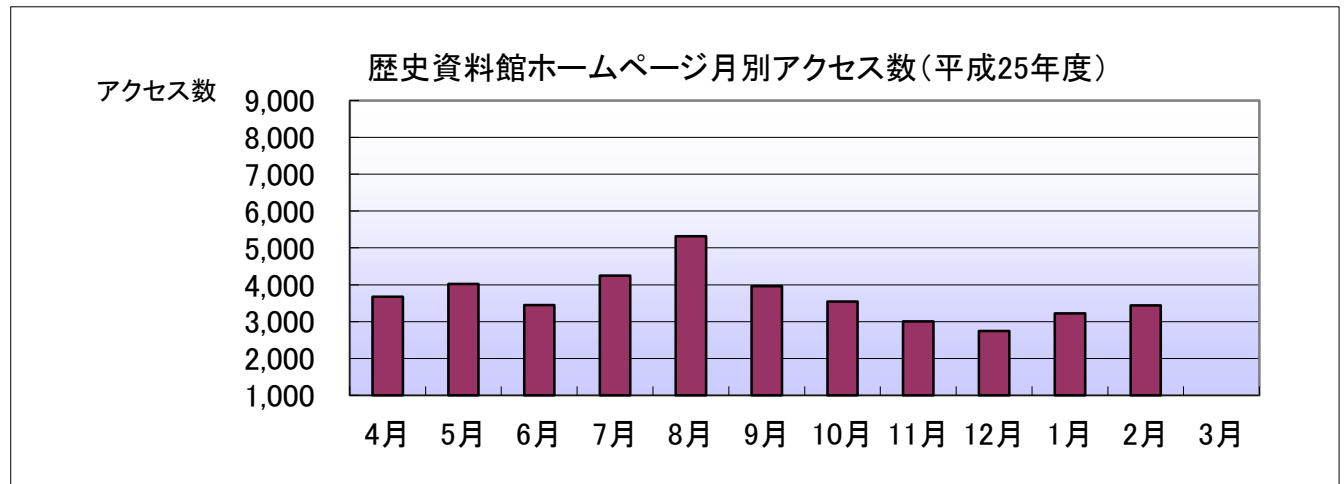

歴史資料館 ホームページアクセス数 年度推移 (平成10年10月15日開設)

(～H23:トップページ, H24～:グループトップページ合計)

年度	H10	H11	H12	H13	H14	H15	H16	H17	H 18	H19	H20	H21	H22	H23	H24	H25
4月		89	296	788	1,314	3,251	3,248	4,459	6,273	4,387	2,796	10,051	7,103	9,164	2,913	3,677
5月		179	340	943	1,586	3,204	3,437	6,947	5,917	4,571	3,289	6,670	9,488	9,407	3,525	4,025
6月		278	294	1,091	1,374	2,543	3,525	4,599	5,513	4,502	2,997	7,781	11,283	9,237	3,300	3,446
7月		288	441	1,147	1,478	2,811	4,171	4,354	5,619	4,572	8,541	9,144	7,544	8,242	5,193	4,248
8月		237	552	1,236	1,614	2,883	4,536	5,005	5,062	4,972	8,123	6,356	7,601	8,263	5,622	5,318
9月		279	379	981	1,406	2,702	3,894	3,896	4,282	4,567	7,871	8,682	6,883	8,389	5,934	3,959
10月	152	322	615	1,287	1,440	3,062	3,917	4,312	4,682	5,042	7,894	6,501	6,655	6,451	6,878	3,549
11月	168	358	417	1,104	1,170	2,783	3,775	3,812	4,652	4,804	7,776	8,372	8,171	8,376	6,082	3,005
12月	213	304	508	928	1,108	2,616	3,216	3,274	3,670	1,090	8,317	7,179	6,444	7,870	6,109	2,751
1月	86	389	650	1,336	1,385	3,532	3,978	4,288	4,900	1,883	7,738	7,176	7,766	7,800	7,474	3,225
2月	104	223	612	1,169	1,298	3,087	3,632	3,725	4,442	2,601	6,903	7,120	7,197	8,166	7,064	3,439
3月	122	251	706	1,138	1,213	3,131	3,672	4,231	4,210	2,996	9,131	4,848	7,430	6,721	4,782	
計	845	3,197	5,810	13,148	16,386	35,605	45,001	52,902	59,222	45,987	81,376	89,880	93,565	98,086	64,876	40,642
月平均	141	266	484	1,096	1,366	2,967	3,750	4,409	4,935	3,832	6,781	7,490	7,797	8,174	5,406	3,695
前年比		1.892	1.817	2.263	1.246	2.173	1.264	1.176	1.119	0.777	1.770	1.105	1.041	1.048	-	-

※ 前年度2月末時点比較 32.4%減

(注)平成24年7月に当館HPの階層変更を行った後、25年3月に本市HP全体の再構成が行われたため、23年度まではトップページ経由のページビュー数、24年度はグループトップページ(8項目)、25年度はグループトップページ(6項目)を経由したページビュー数の合計としている。