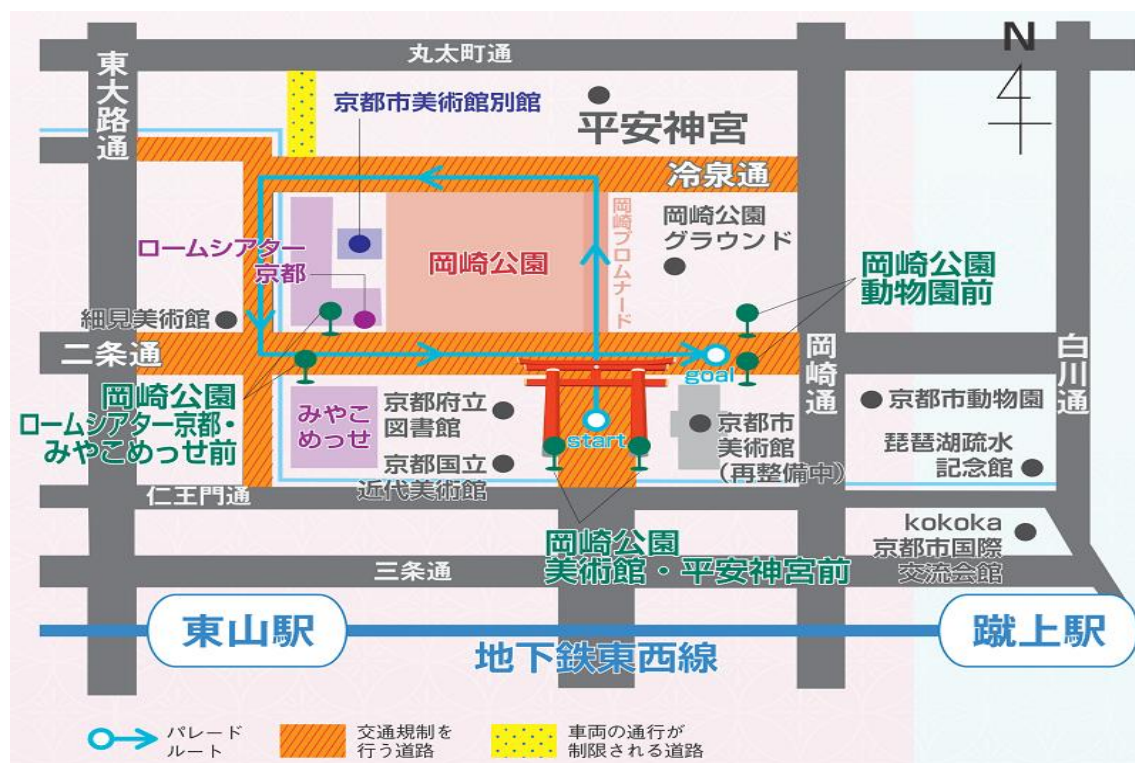

「京都岡崎ハレ舞台スペシャルパレード」の実施に伴い、9月15日（土）は、岡崎公園の周辺道路で交通規制を行うため、車両（消防車、救急車等の緊急車両を除く。）の通行、横断ができない時間帯があります。

今般、京都府警察と協議のうえ、交通規制時間等の詳細が確定しましたので、お知らせします。

御迷惑をお掛けし誠に恐縮ですが、皆様の格別の御高配を賜りますよう、お願いいたします。

1 交通規制日時等

平成30年9月15日（土）午後3時～午後5時

2 交通規制箇所及びパレードルート等

岡崎公園及びその周辺道路

(参考) 京都岡崎ハレ舞台の各事業の概要

1 京都岡崎レッドカーペット 2018 supported by 洛和会音羽病院

- (1) 日 時 9月15日(土) 午前11時～午後2時(予定)
16日(日) 午前11時～午後6時

(2) 会 場 岡崎プロムナード(岡崎公園内)

(3) 内 容

レッドカーペットの大空間で、吹奏楽、ストリートダンス、京まふや京都学生祭典等の関連ステージなど、様々なジャンルのパフォーマンスを披露します。