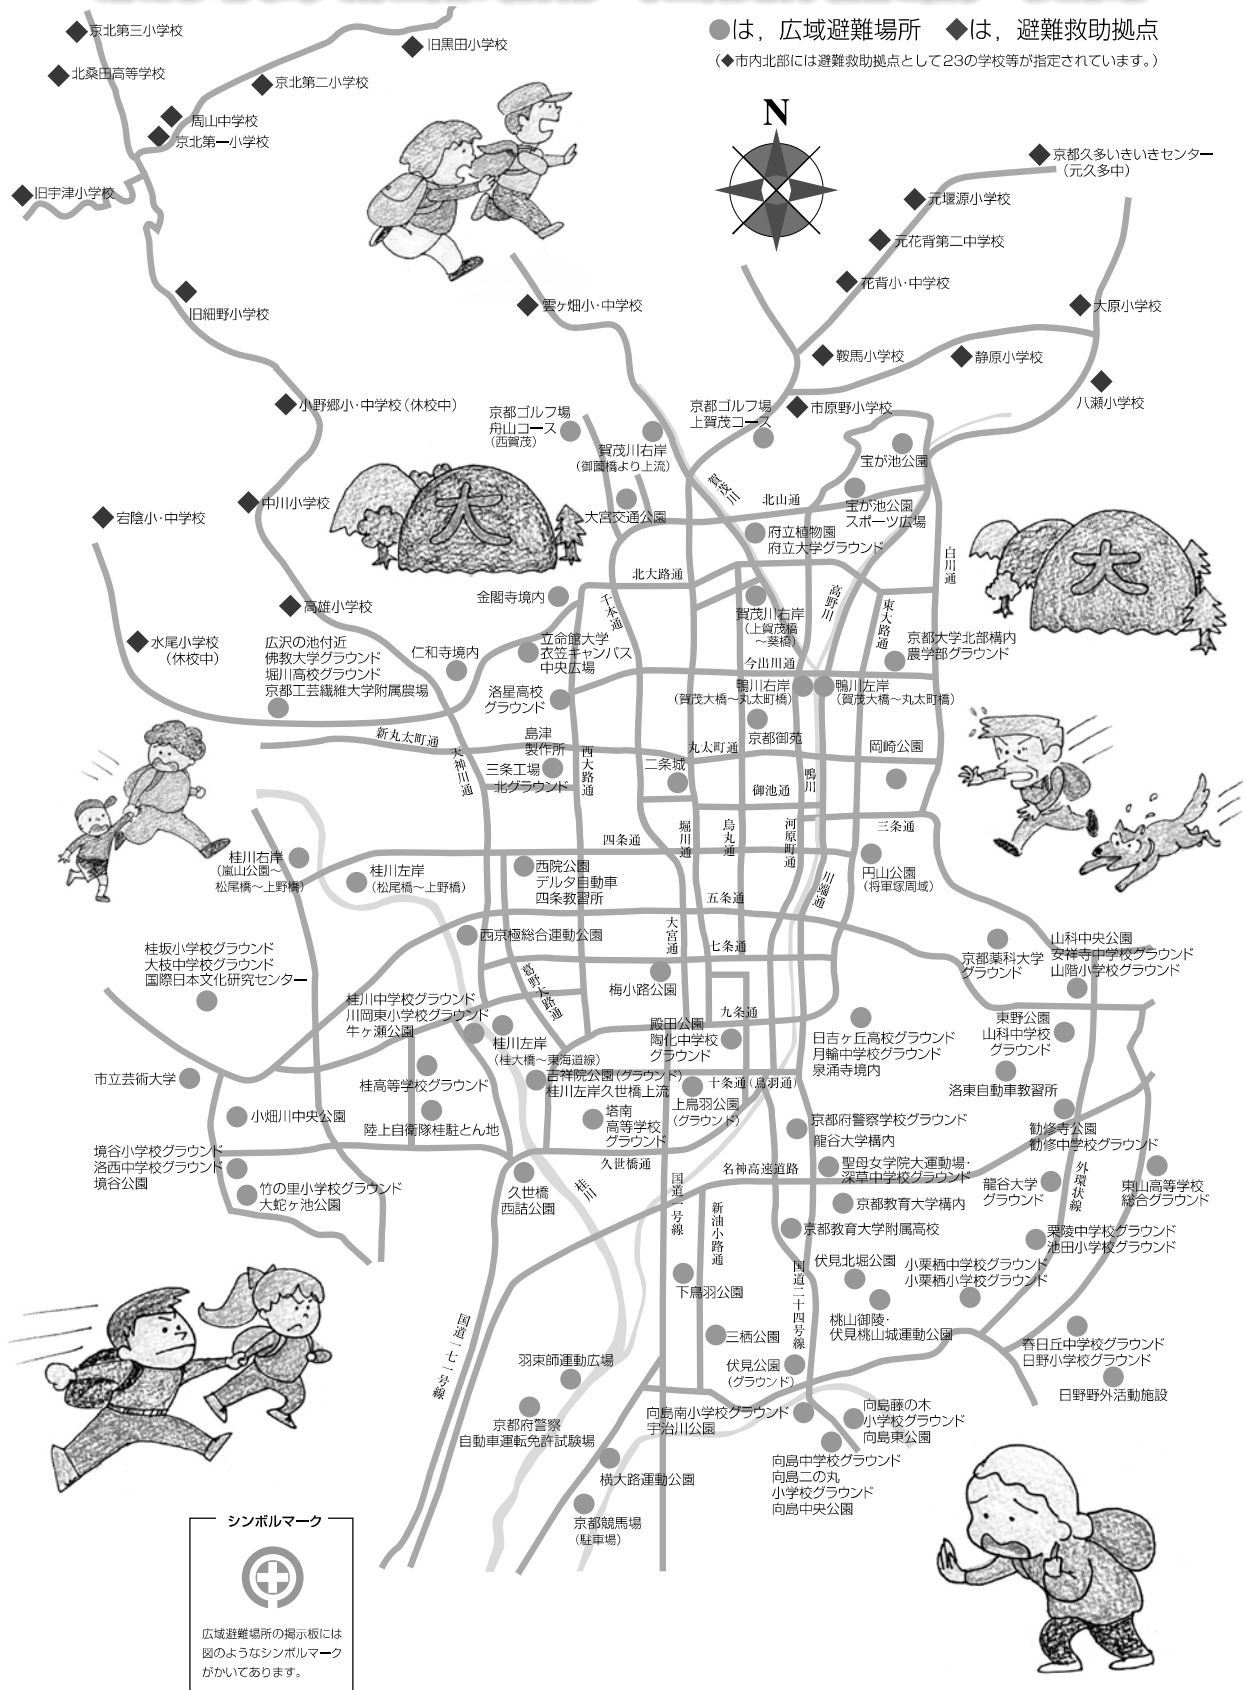

京都市広域避難場所・避難救助拠点一覧図

広域避難場所

1 京都ゴルフ場舟山コース(西賀茂)	24 洛東自動車教習所	47 三栖公園
2 賀茂川右岸(御園橋より上流)	25 龍谷大学グラウンド	48 小栗栖中学校グラウンド 小栗栖小学校グラウンド
3 大宮交通公園	26 勸修寺公園 勸修中学校グラウンド	49 栗陵中学校グラウンド 池田小学校グラウンド
4 賀茂川右岸(上賀茂橋～葵橋)	27 梅小路公園	50 春日丘中学校グラウンド 日野小学校グラウンド
5 金閣寺境内	28 殿田公園 陶化中学校グラウンド	51 日野野外活動施設
6 立命館大学衣笠キャンパス中央広場	29 上鳥羽公園(グラウンド)	52 向島南小学校グラウンド 宇治川公園
7 洛星高校グラウンド	30 吉祥院公園(グラウンド) 桂川左岸久世橋上流	53 向島中学校グラウンド・向島二の丸 小学校グラウンド・向島中央公園
8 仁和寺境内	31 塔南高等学校グラウンド	54 向島藤の木小学校グラウンド 向島東公園
9 京都ゴルフ場上賀茂コース	32 陸上自衛隊桂駐とん地	55 久世橋西詰公園
10 鴨川右岸(賀茂大橋～丸太町橋)	33 桂川左岸(桂大橋～東海道線)	56 宝が池公園スポーツ広場
11 京都御苑	34 西京極総合運動公園	57 伏見北堀公園
12 府立植物園 府立大学グラウンド	35 西院公園 デルタ自動車四条教習所	58 小畑川中央公園
13 宝が池公園	36 桂川左岸(松尾橋～上野橋)	59 境谷小学校グラウンド・洛西中 学校グラウンド・境谷公園
14 京都大学北部構内農学部グラウンド	37 桂川右岸 (嵐山公園～松尾橋～上野橋)	60 竹の里小学校グラウンド 大蛇ヶ池公園
15 鴨川左岸(賀茂大橋～丸太町橋)	38 広沢の池付近・佛教大学グラウンド・堀川 高校グラウンド・京都工芸繊維大学附属農場	61 桂坂小学校グラウンド・大枝中学校 グラウンド・国際日本文化研究センター
16 岡崎公園	39 桂高等学校グラウンド	62 市立芸術大学
17 二条城	40 桂川中学校グラウンド・川岡東小 学校グラウンド・牛ヶ瀬公園	63 羽束師運動広場
18 島津製作所三条工場北グラウンド	41 京都府警察学校グラウンド 龍谷大学構内	64 京都府警察自動車運転免許試験場
19 円山公園(将軍塚周域)	42 京都教育大学附属高校	65 横大路運動公園
20 日吉ヶ丘高校グラウンド 月輪中学校・泉涌寺境内	43 京都教育大学構内	66 京都競馬場(駐車場)
21 山科中央公園・安祥寺中学校 グラウンド・山階小学校グラウンド	44 桃山御陵・伏見桃山城運動公園	67 京都薬科大学グラウンド
22 東山高等学校総合グラウンド	45 伏見公園(グラウンド)	68 聖母女学院大運動場 深草中学校グラウンド
23 東野公園 山科中学校グラウンド	46 下鳥羽公園	計 68 箇 所

避難救助拠点

1 小野郷小・中学校(休校中)	9 鞍馬小学校	17 京北第二小学校
2 雲ヶ畑小・中学校	10 静原小学校	18 京北第三小学校
3 中川小学校	11 市原野小学校	19 北桑田高等学校
4 京都久多いきいきセンター(元久多中)	12 八瀬小学校	20 京北第一小学校
5 元堰源小学校	13 宕陰小・中学校	21 周山中学校
6 花背小・中学校	14 水尾小学校(休校中)	22 旧細野小学校
7 元花背第二中学校	15 高雄小学校	23 旧宇津小学校
8 大原小学校	16 旧黒田小学校	計 23 箇 所