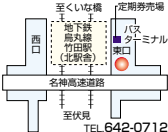

地下鉄竹田駅

駅東口1階定期券売場横

TEL 642-0712