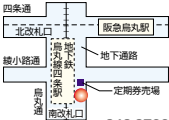

地下鉄四条駅

駅構内定期券売場横

TEL.343-3782