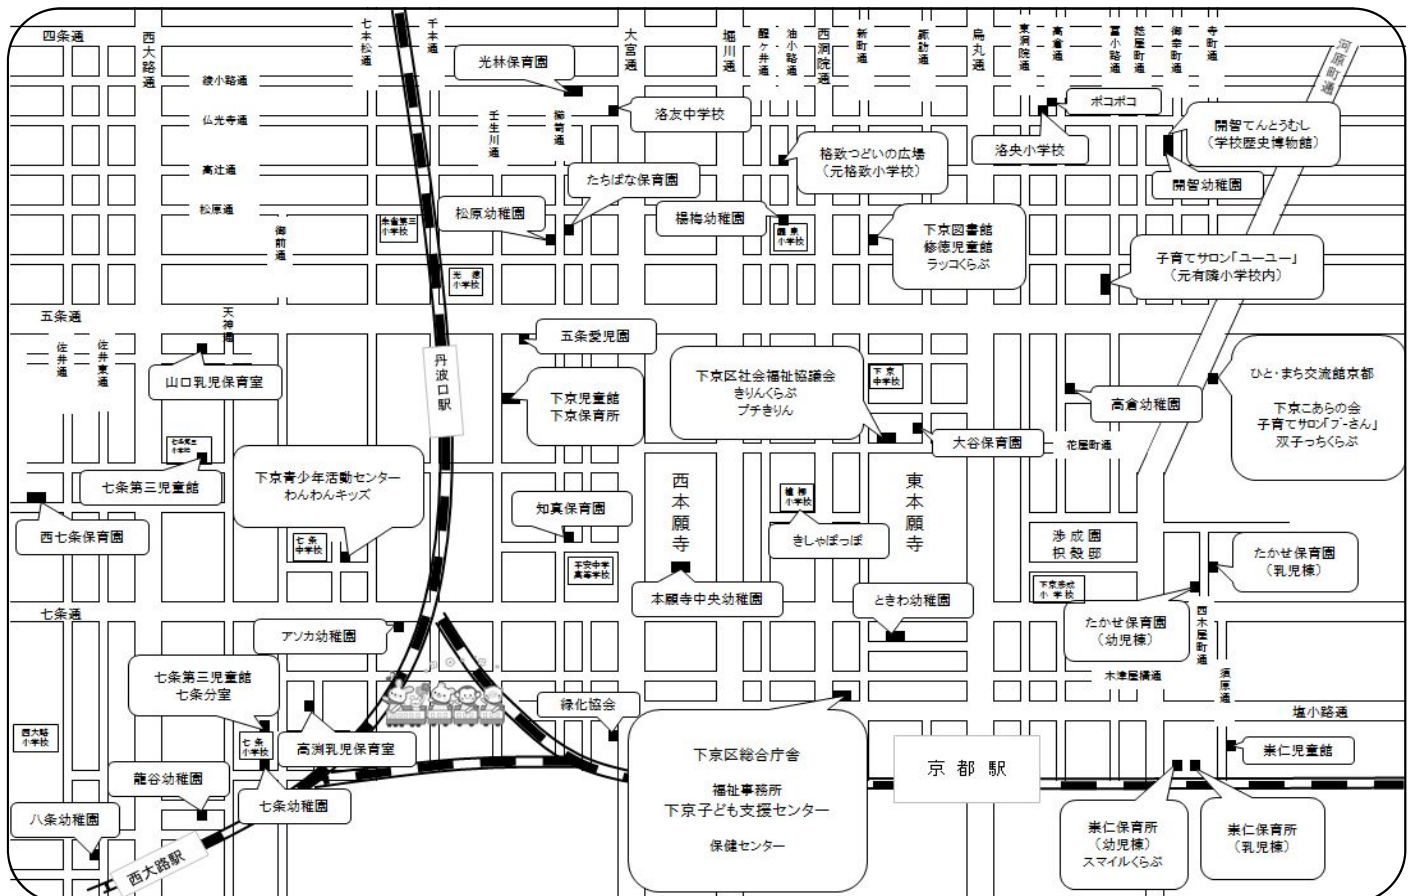

下京子育て応援施設・グループ・機関一覧

★印は地域子育て支援ステーションです。(京都市が指定し、地域への子育て支援を目的に、子育て相談・園庭解放・子育て講演等を実施しています。)

	マーク	施設・グループ名	電話番号		マーク	施設・グループ名	電話番号	
保育園・昼間里親	知真	① 知真保育園★	351-5013	児童館 青少年活動センター 子育てサークル	下児	⑳ 下京児童館★	371-4821	
	たかせ	② たかせ保育園★	371-0840		崇児	㉓ 崇仁児童館	341-6802	
	五条	③ 五条愛児園	351-3990		修児	㉔ 修徳児童館★	353-6399	
	光林	④ 光林保育園★	841-2124		七三児	㉕ 七条第三児童館★	874-6102	
	大谷	⑤ 大谷保育園★	353-7755		七分	㉖ 七条第三児童館七条分室	313-3322	
	たち	⑥ たちばな保育園	841-9791		下青	㉗ 下京青少年活動センター	314-5636	
	下保	⑦ 下京保育所★	351-6287		きりん	㉘ 子育てサークル きりんくらぶ	お問い合わせ先	
	西七	⑧ 西七条保育園★	313-1570		フチ	㉙ 子育てサークル フチきりん	下京区社会福祉協議会 361-1881	
	崇保	⑨ 崇仁保育所★	343-4101		スマ	㉚ 子育てサークル スマイルくらぶ		
	山口	⑩ 山口乳児保育室	313-5698		こあら	㉛ 子育てサークル 下京こあらの会		
	高淵	⑪ 高淵保育室	323-2860		双子	㉜ 子育てサークル 双子っちくらぶ		
幼稚園	アソカ	⑫ アソカ幼稚園	313-2878	子育ての広場 その他	てん	㉝ 子育てサロン 開智てんとうむし	お問い合わせ先 下京子ども支援センター 371-7219	
	高倉	⑬ 高倉幼稚園	351-0207		ユ一	㉞ 子育てサロン 有隣永松子育てサロンユ一		
	ときわ	⑭ ときわ幼稚園	371-1014		わん	㉟ 子育てサロン わんわんキッズ		
	七条	⑮ 七条幼稚園	313-0216		きしゃ	㊱ 子育てサロン きしゃぼっぽ		
	八条	⑯ 八条幼稚園	313-0813		フ一	㊲ 子育てサロン フ一さん		
	本願寺	⑰ 本願寺中央幼稚園	371-0239		ラッコ	㊳ 子育てサロン ラッコくらぶ		
	松原	⑱ 松原幼稚園	841-2167		ポコ	㊴ 子育てサロン ポコポコ		
	龍谷	⑲ 龍谷幼稚園	312-9231		つどい	㊵ つどいの広場 格致つどいの広場	353-8250	
	開智	⑳ 開智幼稚園	351-2724		図書	㊶ 下京図書館	351-8196	
	楊梅	㉑ 楊梅幼稚園	351-0937		社協	㊷ 下京区社会福祉協議会	361-1881	
						保健	㊸ 下京保健センター母子・精神保健担当	371-7293
				緑化	㊹ 京都市都市緑化協会	352-2500		

下京子育て応援マップ

このたよりがたんぽぽの綿毛のように、いろいろな人の手によって地域に渡り根付くことを願って
「たんぽぽ」はホームページでも公開しています。 <http://www.city.kyoto.lg.jp/shimogyo/page/0000057861.html>