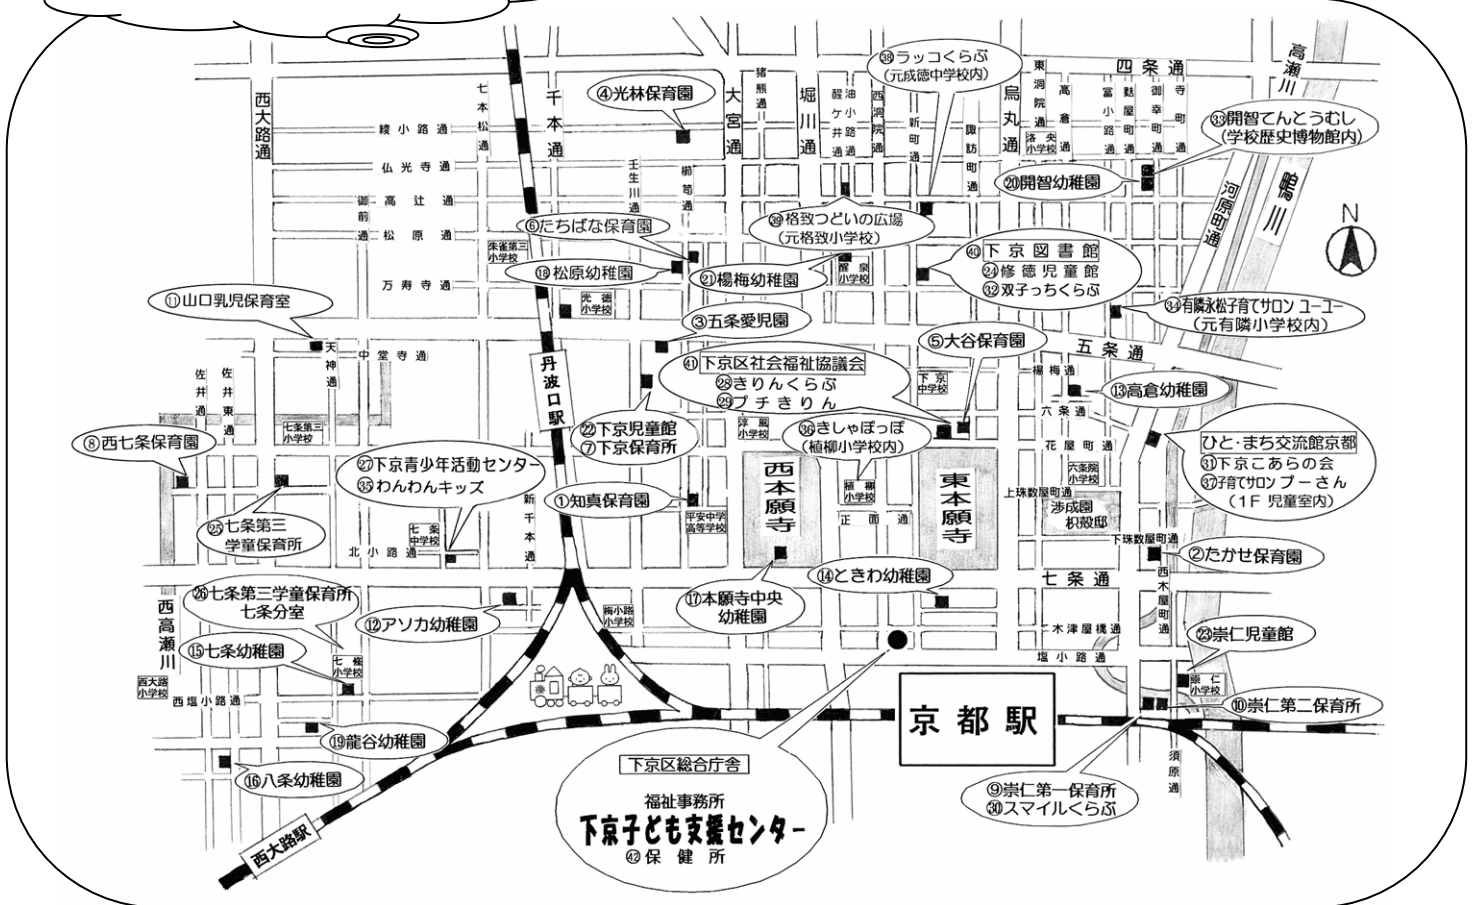

下京子育て応援施設・グループ・機関一覧

★印は地域子育て支援ステーションです。(京都市が指定し、地域への子育て支援を目的に、子育て相談・園庭開放・子育て講演等を実施しています。)

	マーク	施設・グループ名	電話番号		マーク	施設・グループ名	電話番号	
保育園・昼間里親	知真	①知真保育園★	351-5013	児学青 童童少 館保年セ 育活ソ 所動夕	下児	②下京児童館★	371-4821	
	たかせ	②たかせ保育園★	371-0840		崇児	③崇仁児童館	341-6802	
	五条	③五条愛児園	351-3990		修児	④修徳児童館★	353-6399	
	光林	④光林保育園★	841-2124		七三	⑤七条第三学童保育所	314-1731	
	大谷	⑤大谷保育園★	353-7755		七分	⑥七条第三学童保育所七条分室	313-3322	
	たち	⑥たちばな保育園	841-9791		下青	⑦下京青少年活動センター	314-5636	
	下保	⑦下京保育所★	351-6287		子育サ て| クル	きりん	⑧子育てサークル きりんくらぶ	お問い合わせ先 下京区社会福祉協議会 361-1881
	西七	⑧西七条保育園★	313-1570			フチ	⑨子育てサークル フチきりん	
	崇一	⑨崇仁第一保育所★	343-4101			スマ	⑩子育てサークル スマイルくらぶ	
	崇二	⑩崇仁第二保育所	361-6089			こあら	⑪子育てサークル 下京こあらの会	
山口	⑪山口乳児保育室	313-5698	双子	⑫子育てサークル 双子つちくらぶ				
幼稚園	アソカ	⑫アソカ幼稚園	313-2878	子育て のサ ロ ン 広 場	てん	⑬子育てサロン 開智てんとうむし	お問い合わせ先 下京子ども支援センター 371-7219	
	高倉	⑬高倉幼稚園	351-0207		ユー	⑭子育てサロン 榎松育(ゆ)ユー		
	ときわ	⑭ときわ幼稚園	371-1014		わん	⑮子育てサロン わんわんキッズ		
	七条	⑮七条幼稚園	313-0216		きしゃ	⑯子育てサロン きしゃぼっぽ		
	八条	⑯八条幼稚園	313-0813		プー	⑰子育てサロン プーさん		
	本願寺	⑰本願寺中央幼稚園	371-0239	行そ 政の 他	ラッコ	⑱子育てサロン ラッコくらぶ	353-8250	
	松原	⑱松原幼稚園	841-2167		図書	⑳下京図書館		351-8196
	龍谷	⑲龍谷幼稚園	312-9231		社協	㉑下京区社会福祉協議会		361-1881
	開智	㉒開智幼稚園	351-2724		保健	㉒下京保健所母子・精神保健担当		371-7293
	楊梅	㉓楊梅幼稚園	351-0937					

下京子育て応援マップ

*各施設の詳しい内容については、保存版情報誌「子どもねと下京」で紹介しています。
「子どもねと下京」は、下京子ども支援センター(区役所2F)や上記各施設にあります。

このたよりがたんぽぽの綿毛のように、いろいろな人の手によって地域に渡り根付くことを願って

「たんぽぽ」はホームページでも公開しています。 <http://www.city.kyoto.lg.jp/shimogyo/page/0000057861.html>

本誌についてのご意見をお聞かせ下さい。 下京子ども支援センター ☎371-7219(直通)