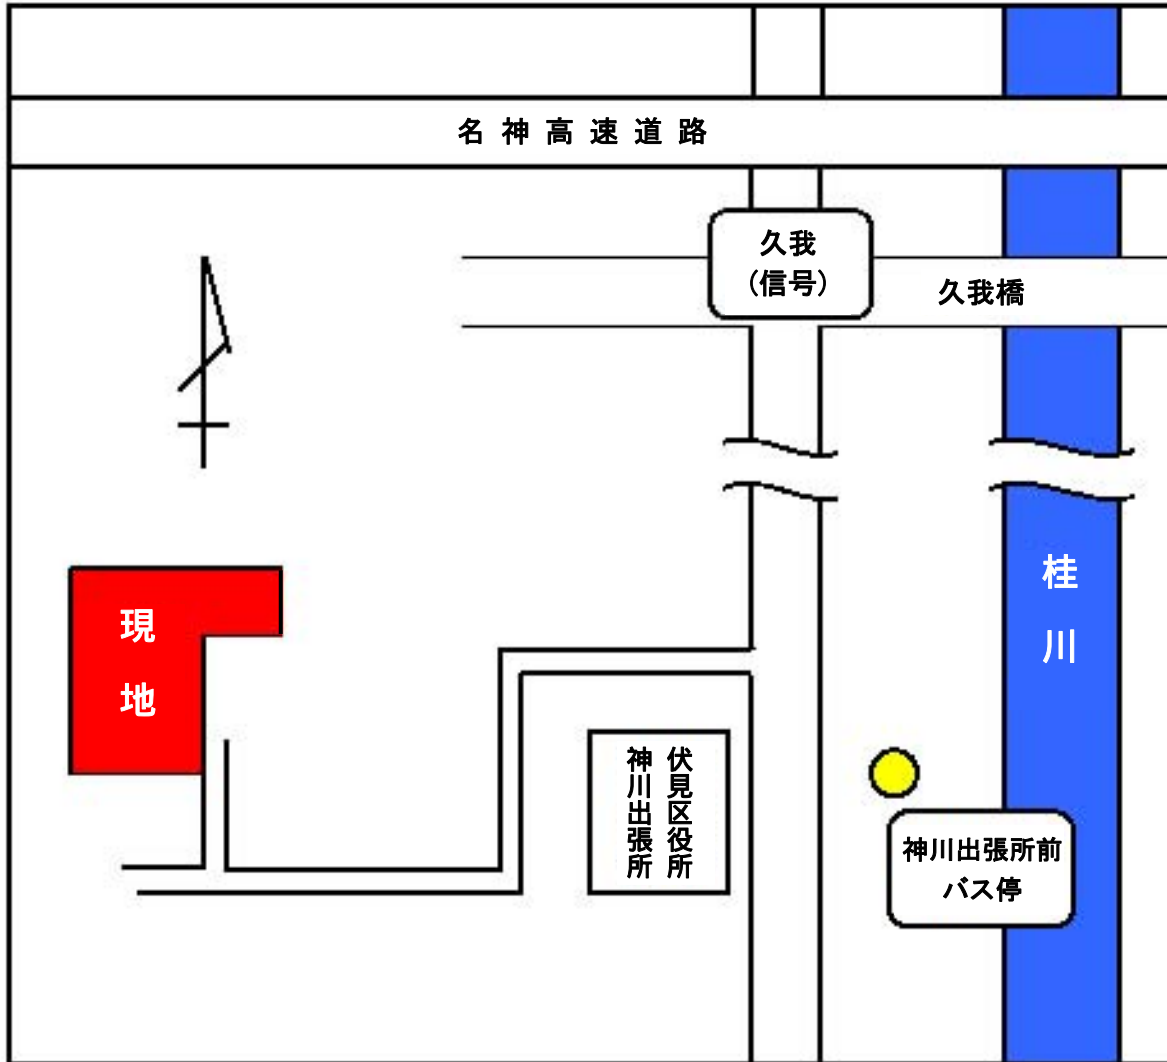

## 「久我・食農ふれあいの杜 体験農園」案内図

市バス「神川出張所前」下車 西へ徒歩約10分

市バス「竹田駅西口」から南2号，特南2号系統で乗車時間約16分

市バス「中書島」から22号系統で乗車時間約32分

市バス「京阪中書島・伏見港公園駅」から22号（伏見港公園）系統で乗車期間約33分

※自転車・バイクの駐輪可，駐車場有り（若干）