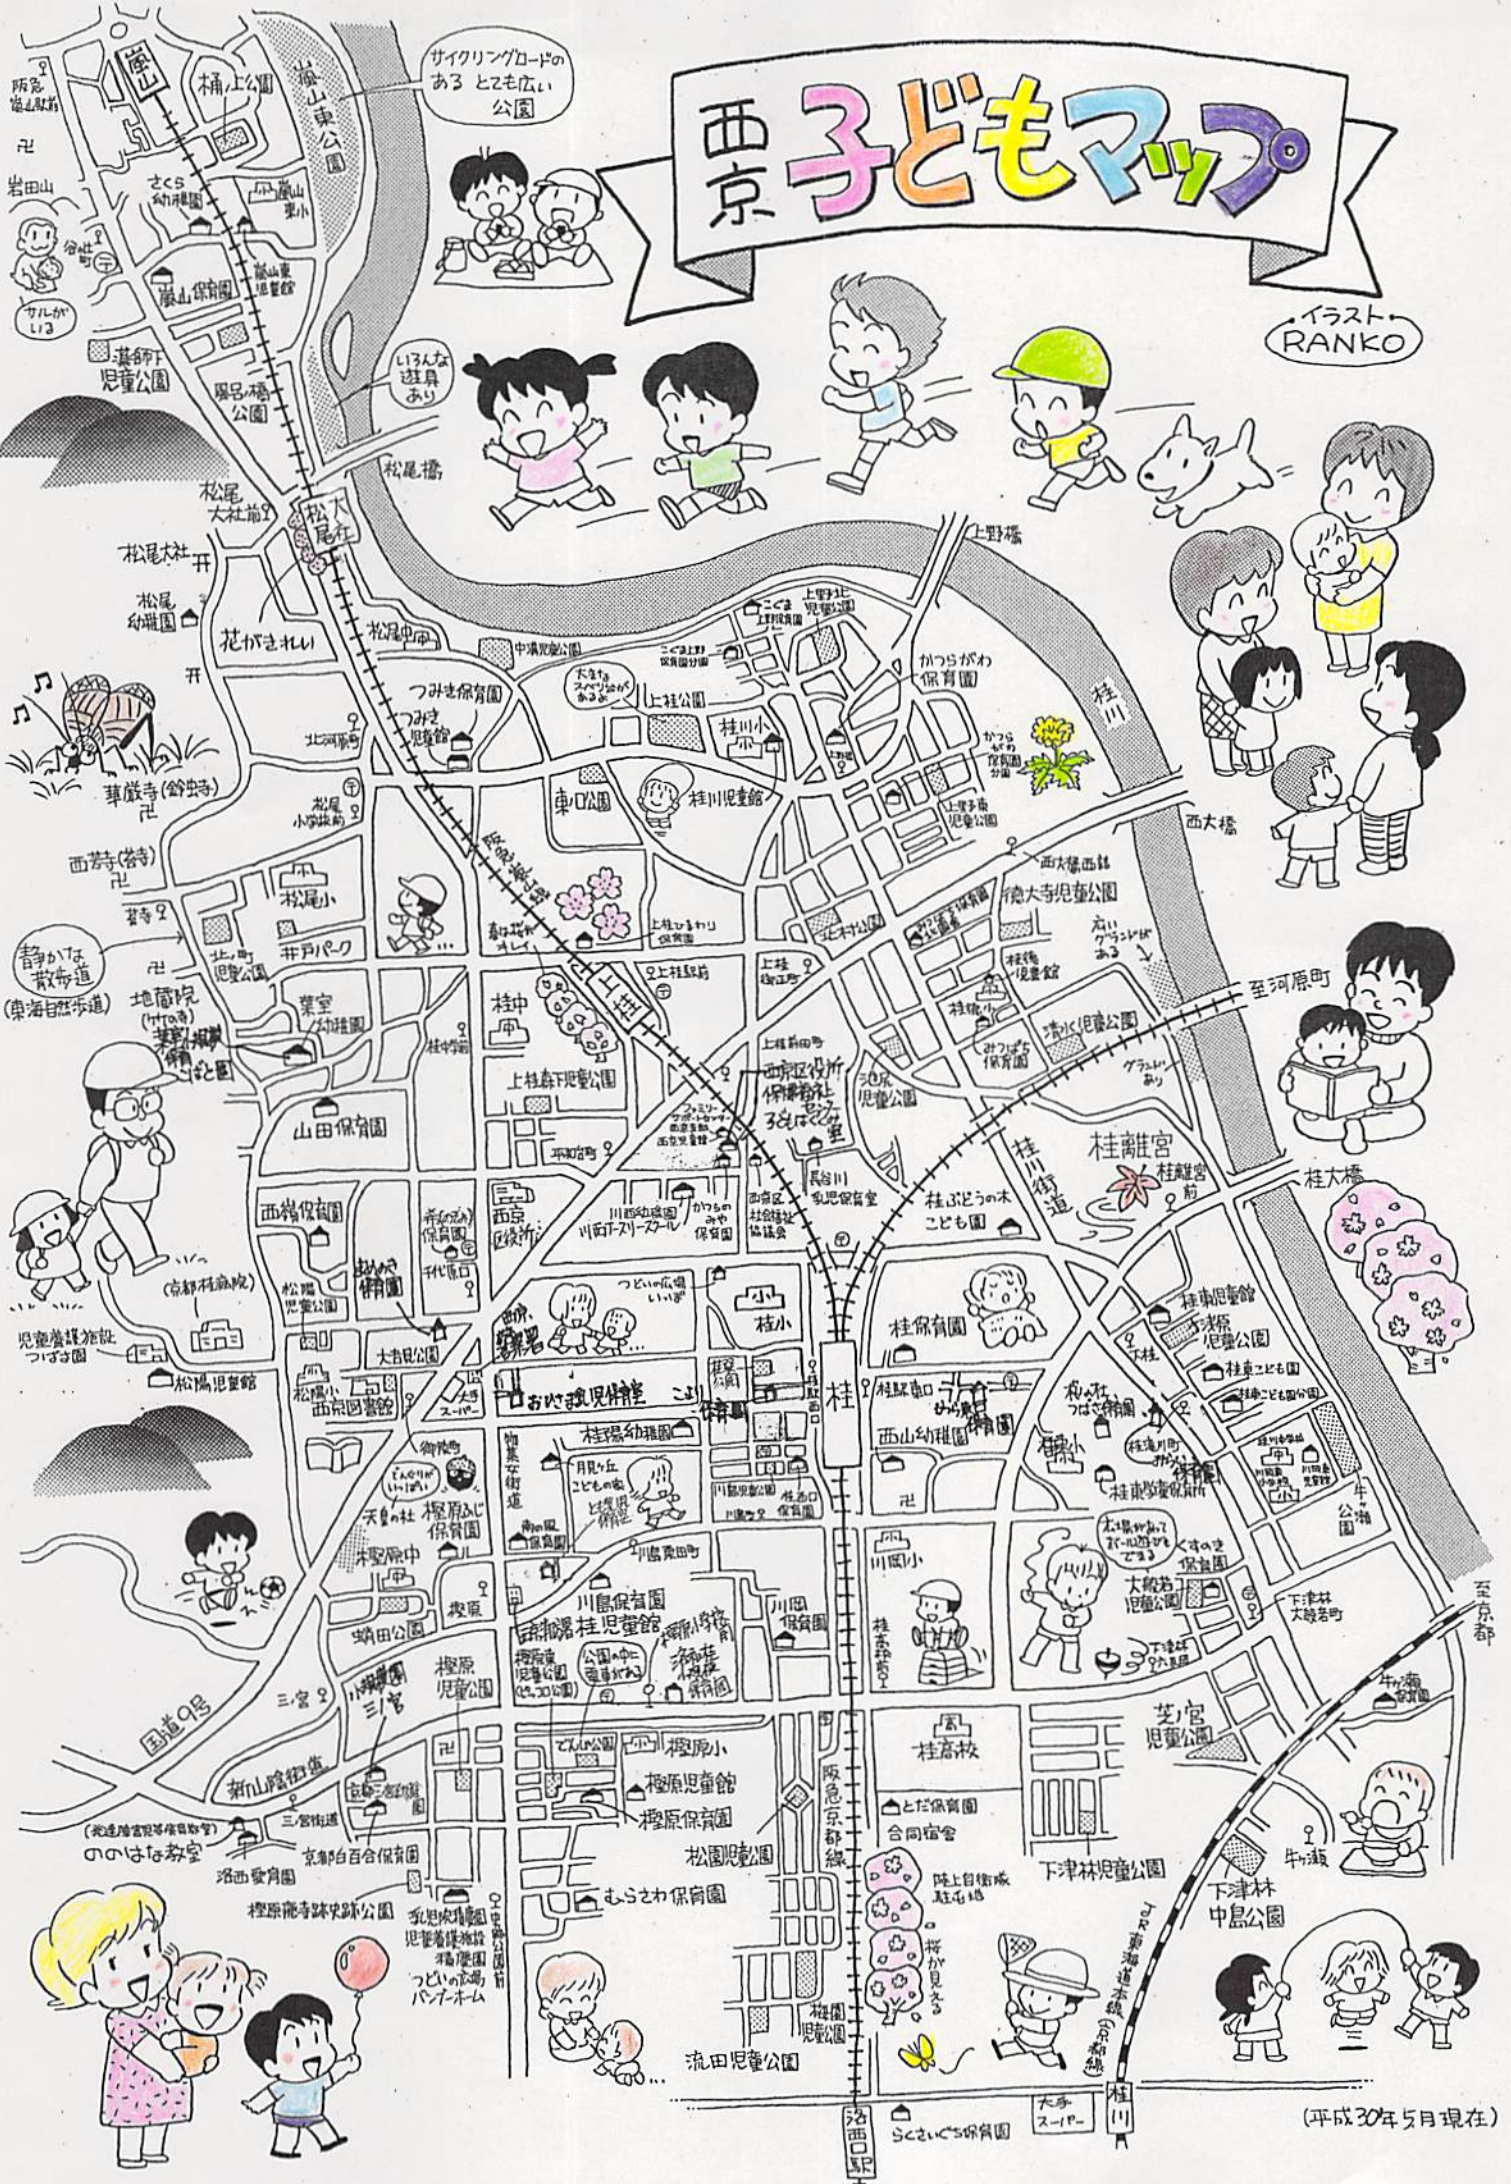

西京子どもマップ

サイクリングロードの
ある とても広い
公園

イラスト
RANKO

(平成30年5月現在)