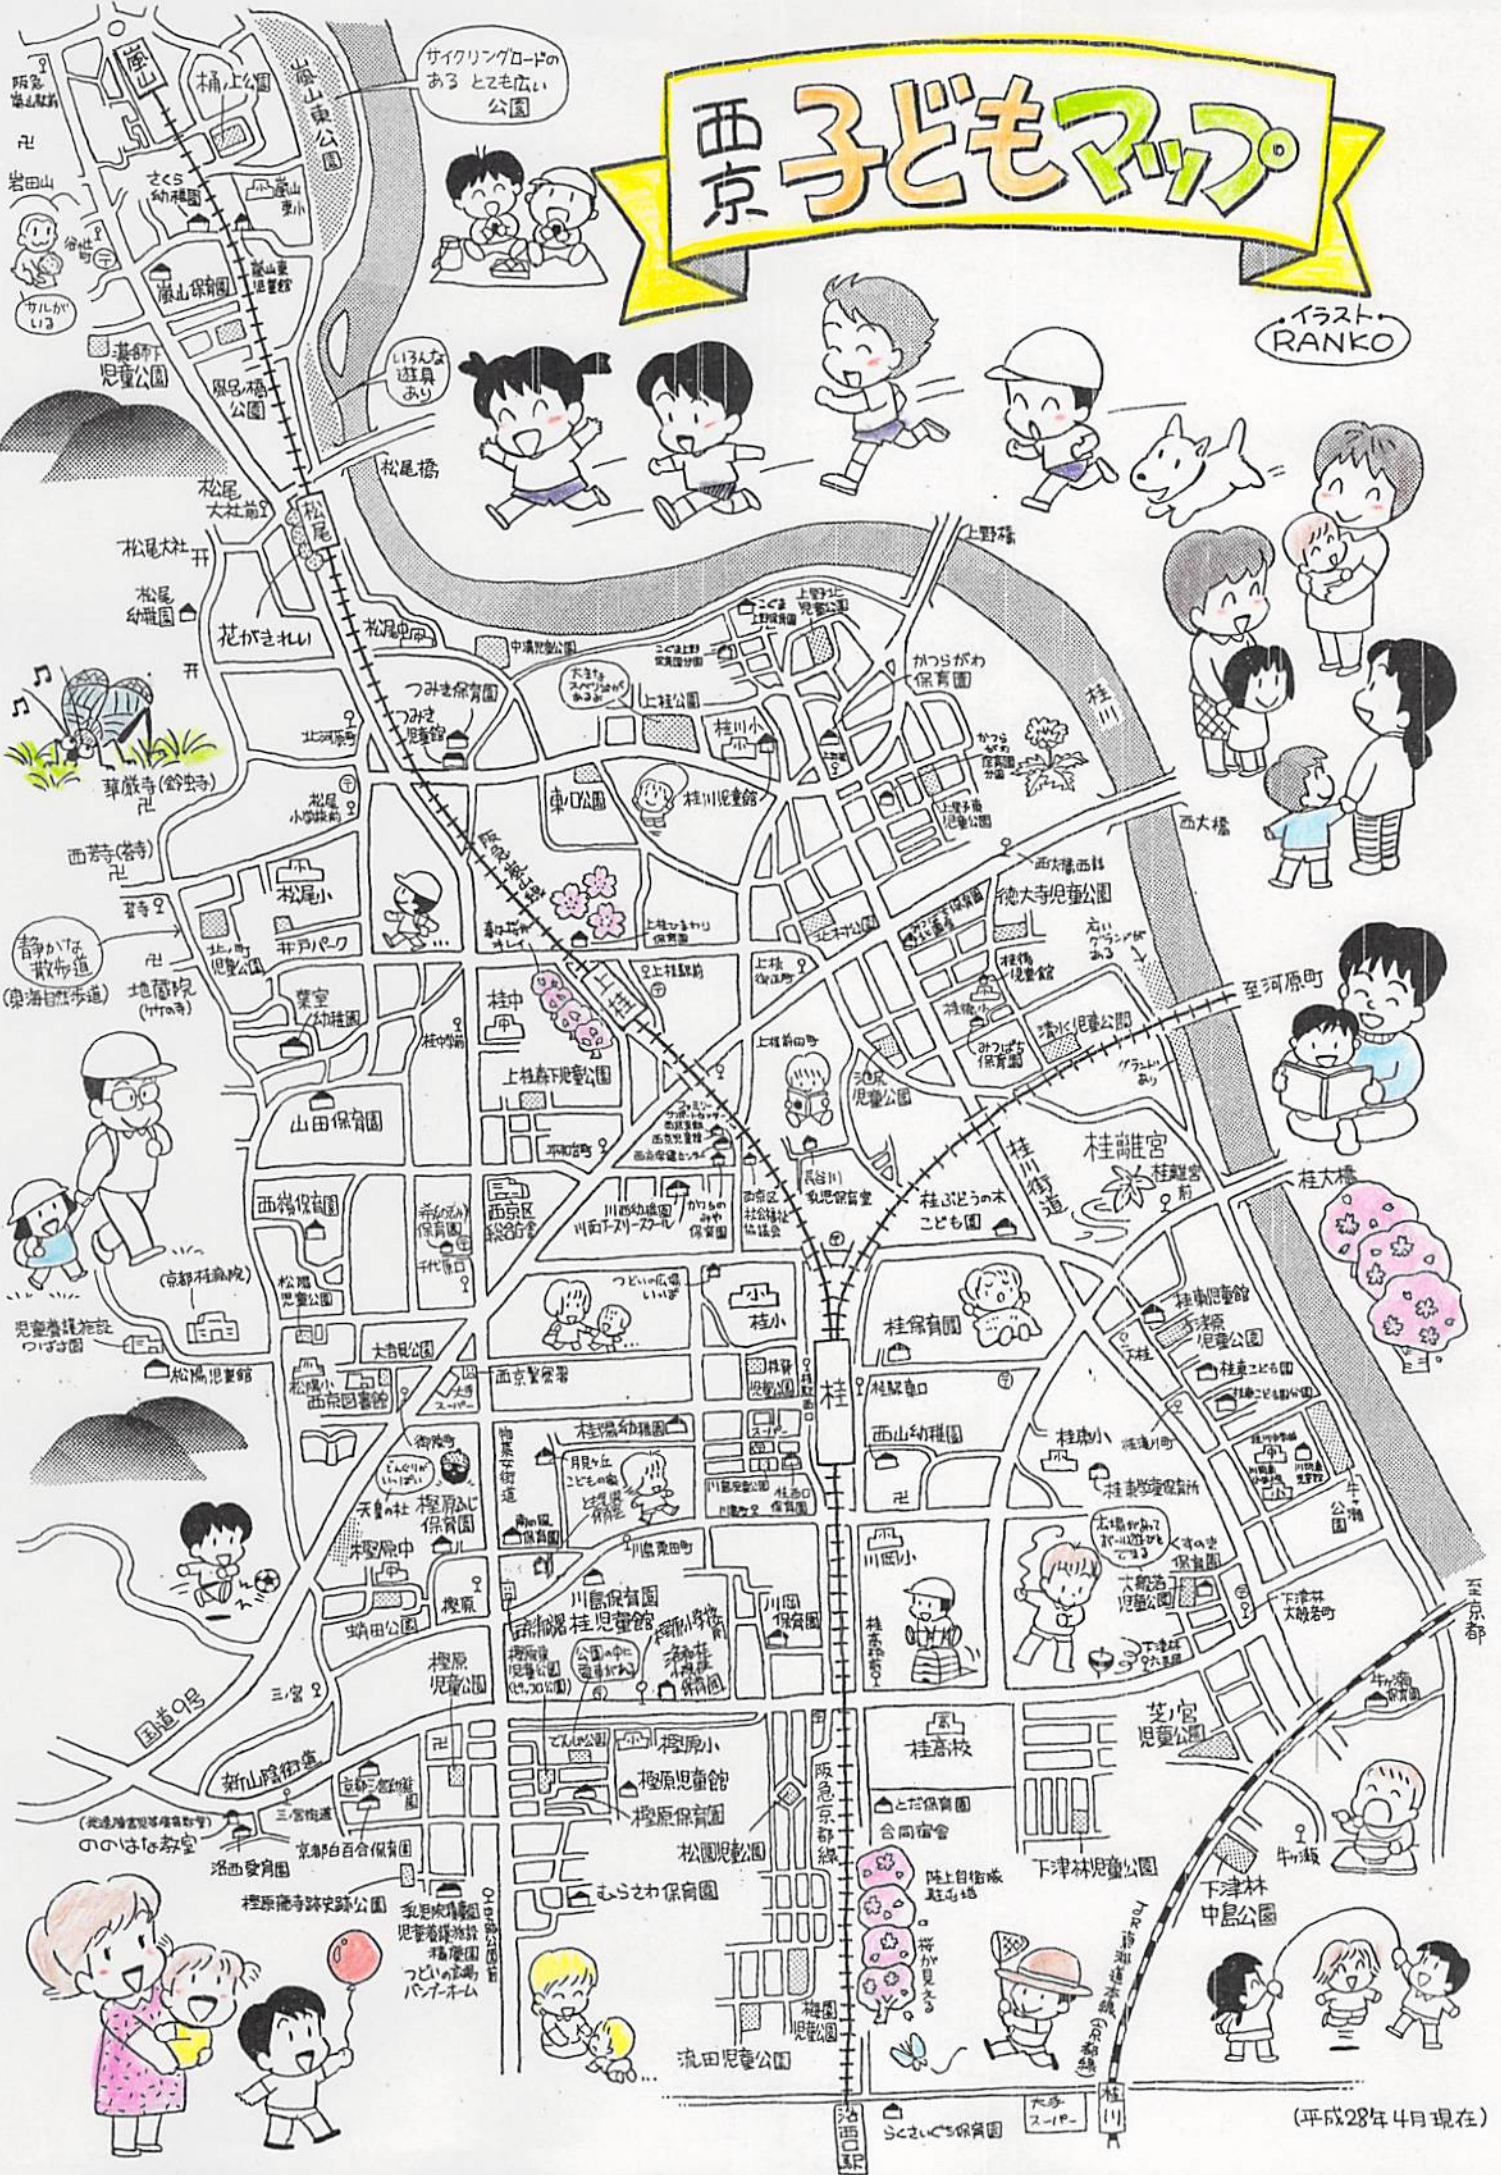

西京子どもマップ

サイクリングロードの
ある とても広い
公園

イラスト
RANKO

(平成28年4月現在)