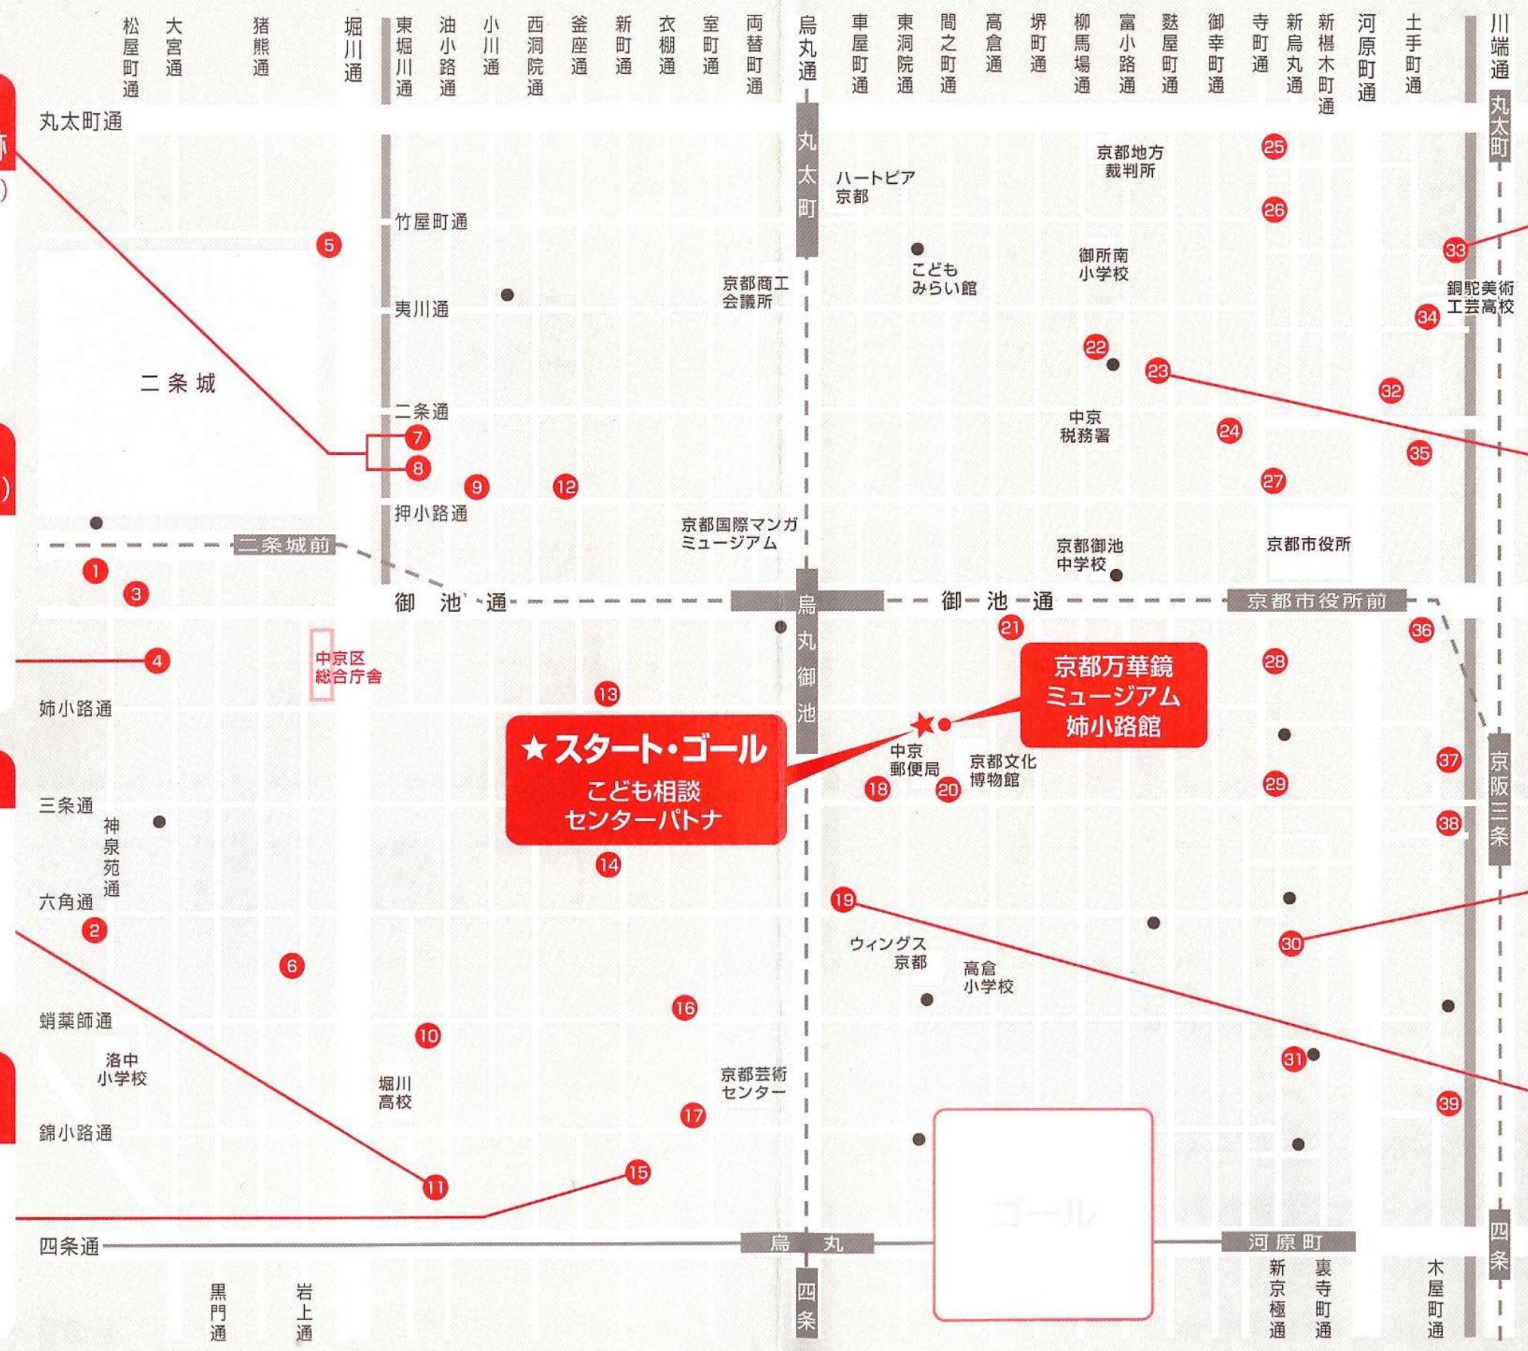

7 橋本左内寓居跡
8 此付近福井藩邸跡
(京都国際ホテル内)

4 二條陣屋
(重要文化財 小川家住宅)

11 野口家住宅

15 小結棚町会所
(放下鉾)

33 木戸孝允邸宅址

23 大福寺

30 誠心院

19 六角堂

★スタート・ゴール
子ども相談
センターバトナ

京都万華鏡
ミュージアム
姉小路館

ゴール

※8か所のチェックポイントの内、5か所以上をめくりゴールしてください。

● = 公衆トイレ