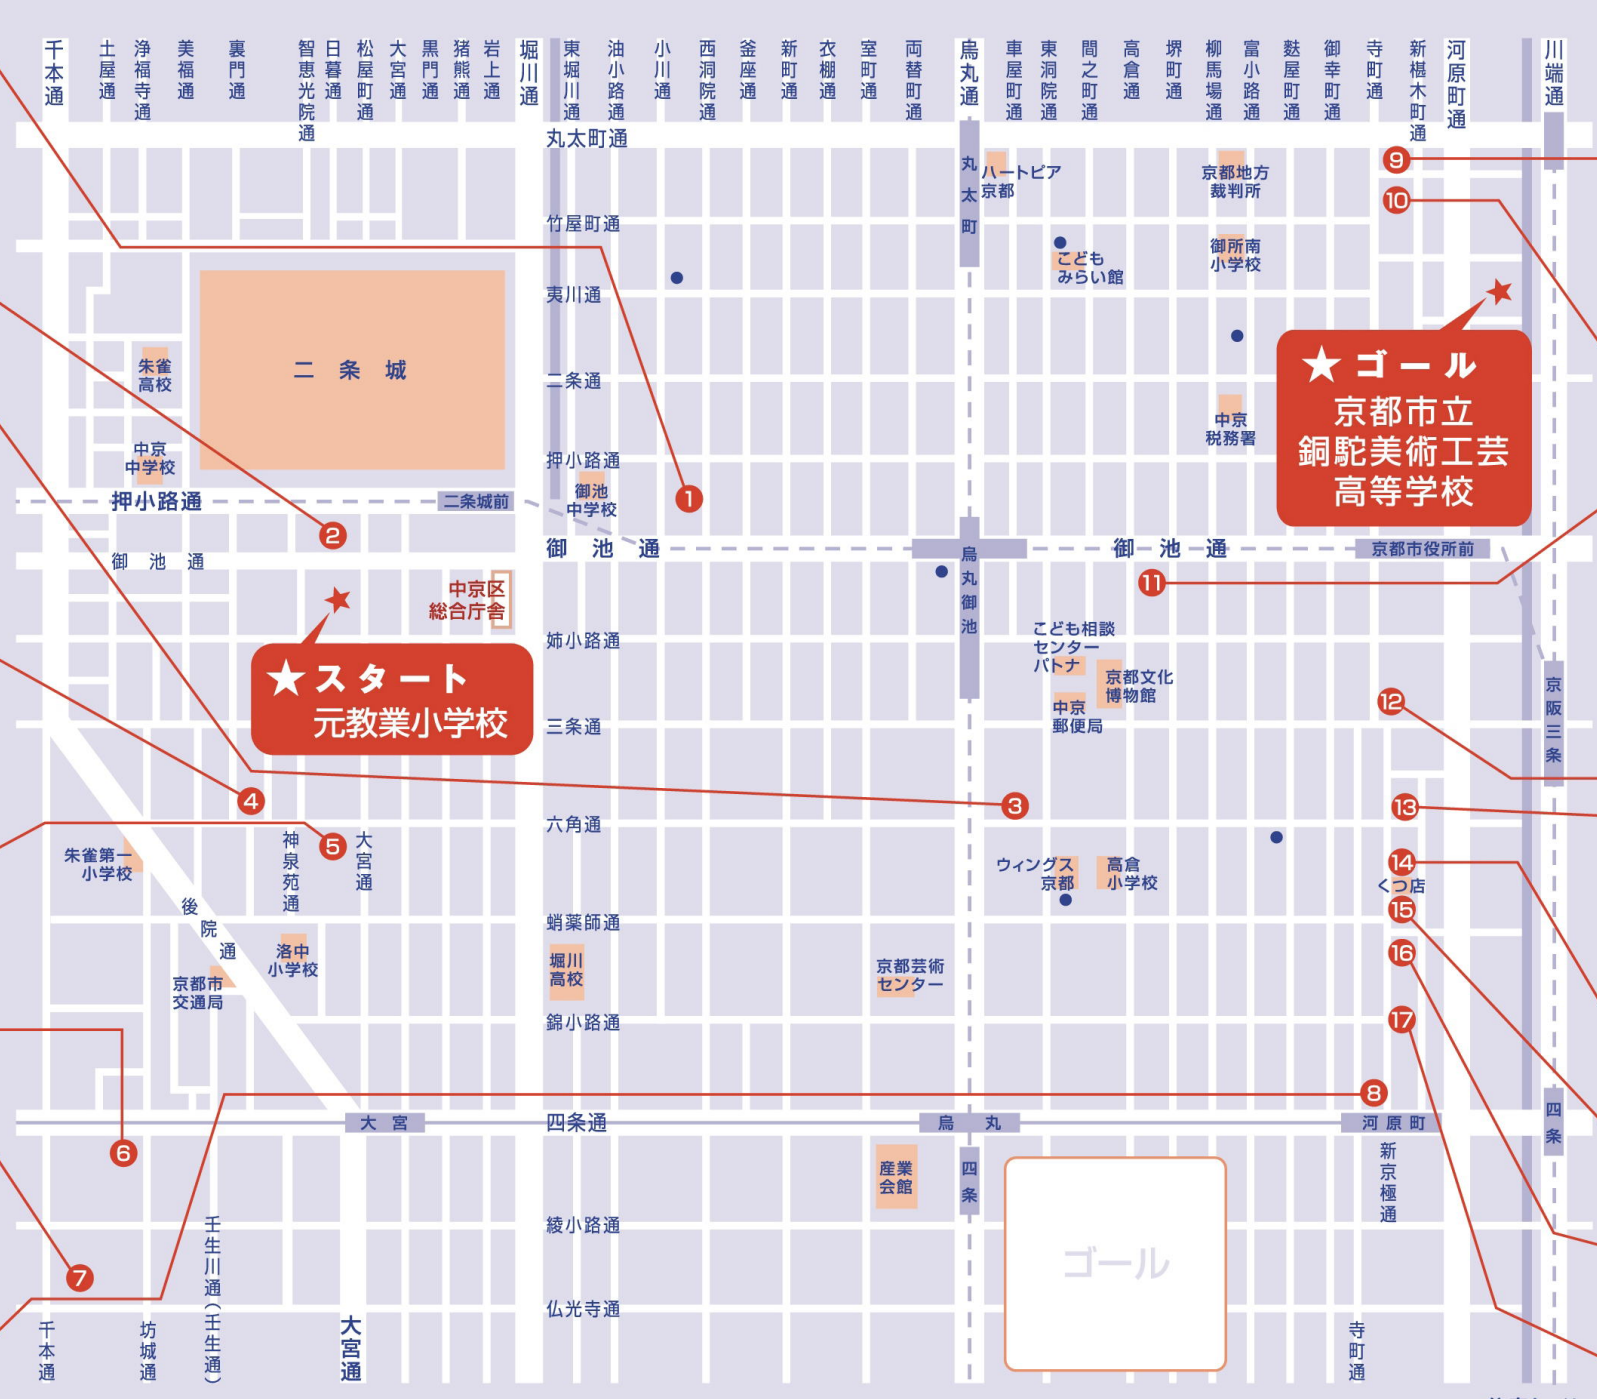

1 御金神社

【資産運用】
1

2 神泉苑

【雨乞い・願い事】
2

3 頂法寺(六角堂)

【縁結び】
2
観光ガイド

4 武信稻荷神社

【勝駒】
3

5 善想寺

(泥足地蔵)
【雨乞い・安産】

6 榊神社

【疫病除け】

7 壬生寺

【厄除け】
4

8 染殿院

【安産守護】

★スタート
元教業小学校

★ゴール
京都市立
銅駝美術工芸
高等学校

● = 公衆トイレ

9 下御霊神社

【病気平癒】
5
観光ガイド

10 行願寺(革堂)

【不老長寿】

11 御所八幡宮

【安産幼児守護】
6

12 矢田寺

【地蔵代受苦】

13 誓願寺

【芸道上達】
7
観光ガイド

14 西光寺(寅薬師)

【開運繁栄・無病息災】

15 永福寺(蛸薬師)